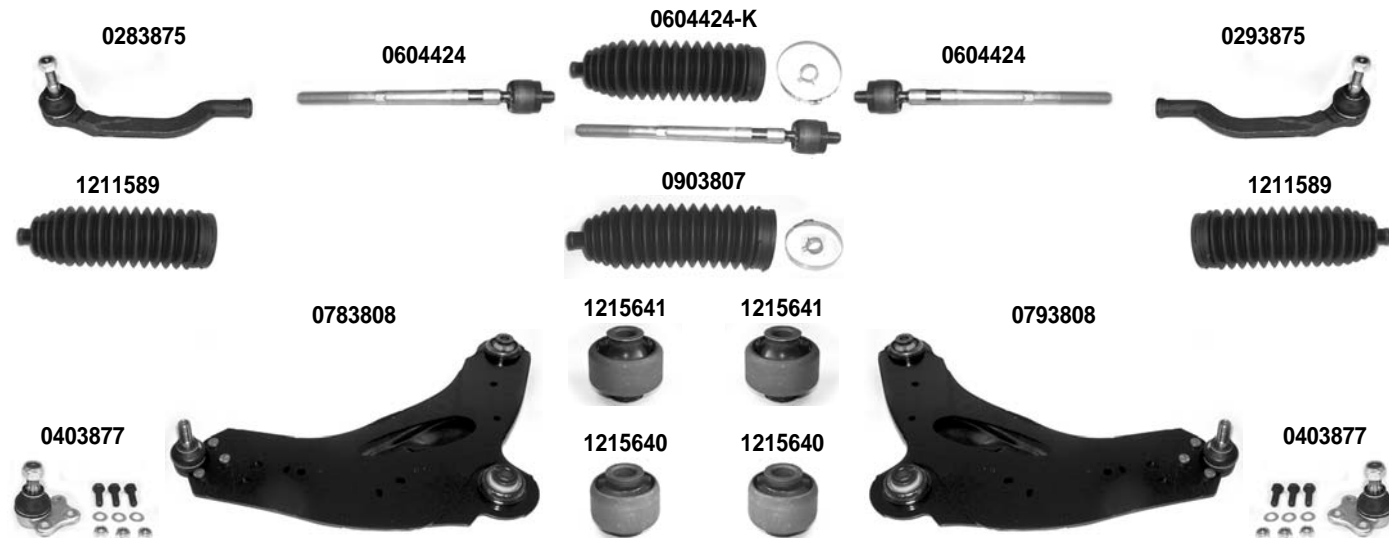

DESTRO
RIGHT

SINISTRO
LEFT

TRAFIC

II

03/2001 > 2014

Asse Anteriore

Front Axle

i 1) > 10/2006

OCAP	O.E.		i	
0283875	7701049283	TESTA STERZO TIE ROD END		RHT M14x1,5
0293875	7701049282	TESTA STERZO TIE ROD END		RHT M14x1,5
0403877	7701476576	SNODO SOSPENSIONE - INFERIORE BALL JOINT - LOWER	1)	
0604424	7701473333 *	SNODO ASSIALE AXIAL JOINT		
0783808	8200247900	BRACCIO OSCILLANTE - INFERIORE TRACK CONTROL ARM - LOWER	1)	
0793808	8200247898	BRACCIO OSCILLANTE - INFERIORE TRACK CONTROL ARM - LOWER	1)	
0903807	7701473334	KIT CUFFIA STERZO STEERING GAITER KIT		
1211589	7701473334 *	CUFFIA STERZO STEERING GAITER		
1215640	8200002868	SILENTBLOCK CENTRALE CENTRAL BUSHING		DIAM. 18/55 mm.
1215641	8200002869	SILENTBLOCK ESTREMO OUTER BUSHING		DIAM. 15/58 mm.
0604424-K	7701473333	KIT SNODO ASSIALE AXIAL JOINT KIT