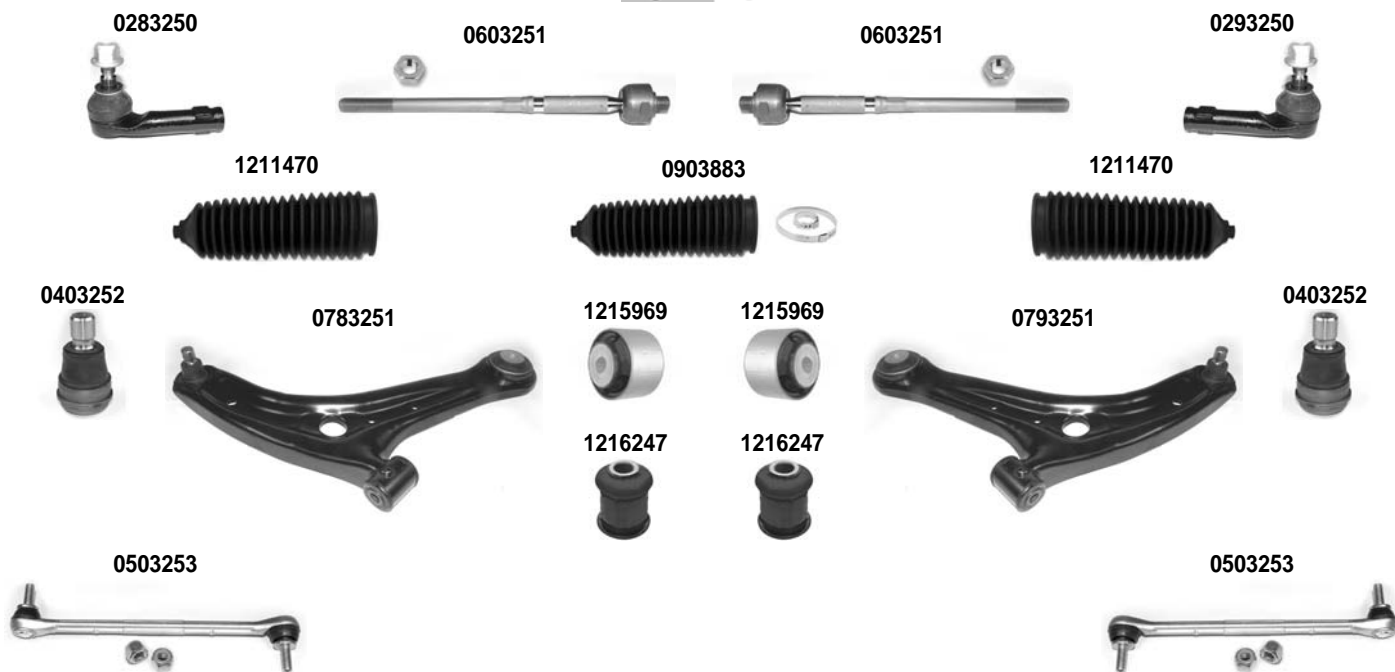

DESTRO
RIGHT

SINISTRO
LEFT

TOURNEO COURIER
TRANSIT COURIER

02/2014 >
02/2014 >

Asse Anteriore

Front Axle

OCAP	O.E.		i	
0283250	1545338	TESTA STERZO TIE ROD END		RHT M14x1,5
0293250	1545339	TESTA STERZO TIE ROD END		RHT M14x1,5
0403252	1532433 *	SNODO SOSPENSIONE BALL JOINT		DIAM. 17,5 mm.
0503253	1513343	STABILIZZATORE STABILIZER LINK		
0603251	1545457	SNODO ASSIALE AXIAL JOINT		RHT M14x1,5
0783251	1834054	BRACCIO OSCILLANTE TRACK CONTROL ARM		
0793251	1834055	BRACCIO OSCILLANTE TRACK CONTROL ARM		
0903883	77362509	KIT CUFFIA STERZO STEERING GAITER KIT		
1211470	77362509 *	CUFFIA STERZO STEERING GAITER		
1215969	1540724 *	SILENTBLOCK ESTREMO OUTER BUSHING		
1216247	AY113063AA	SILENTBLOCK CENTRALE CENTRAL BUSHING		