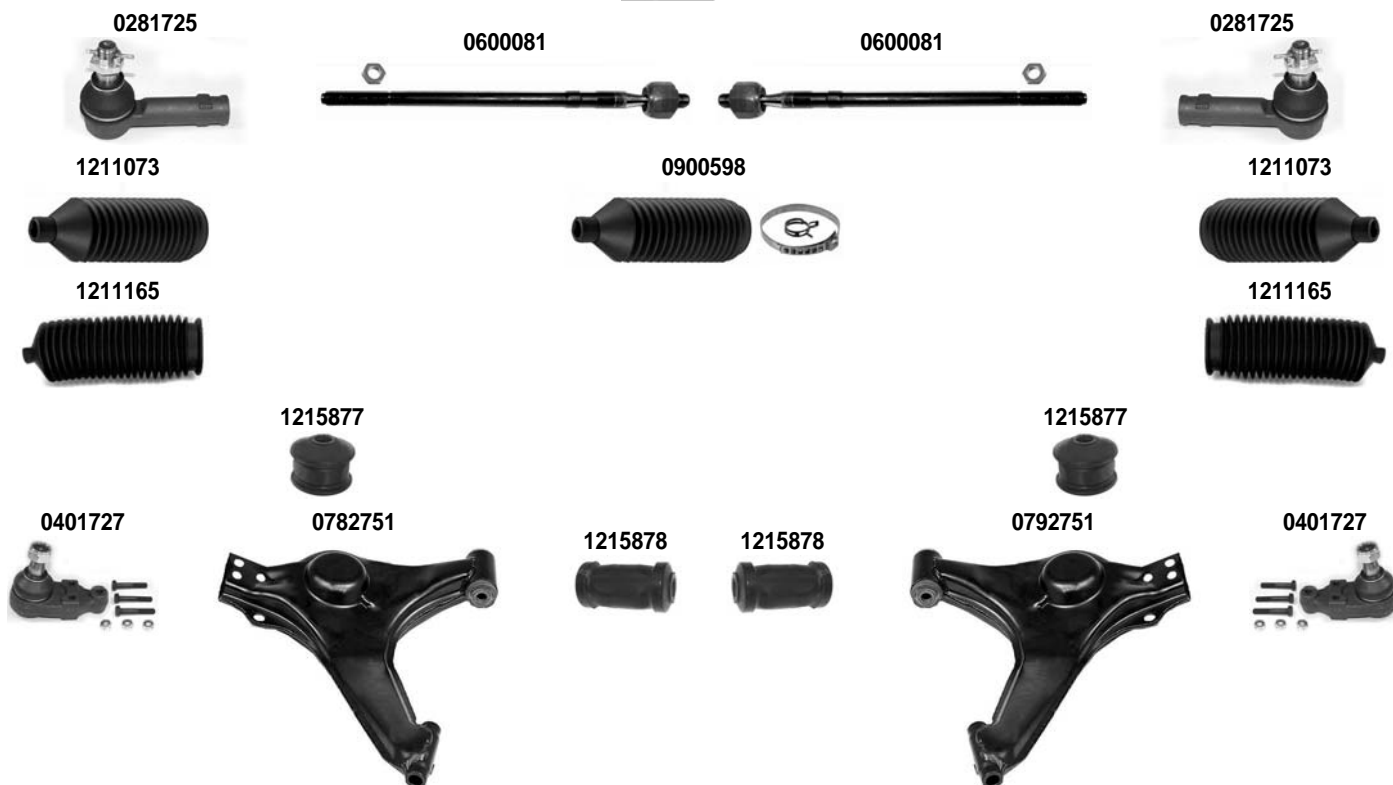

DESTRO
RIGHT

SINISTRO
LEFT

TRANSIT

E

1992 > 2000

Asse Anteriore

Front Axle

i 1) STERZO MANUALE - MANUAL STEERING			2) SERVOSTERZO - POWER STEERING	
OCAP	O.E.		i	
0281725	6687191	TESTA STERZO TIE ROD END		RHT M16x1,5
0401727	5025676	SNODO SOSPENSIONE - INFERIORE BALL JOINT - LOWER		
0600081	6869951	SNODO ASSIALE AXIAL JOINT		RHT M16x1,5
0782751	6608830	BRACCIO OSCILLANTE - INFERIORE TRACK CONTROL ARM - LOWER		
0792751	6608832	BRACCIO OSCILLANTE - INFERIORE TRACK CONTROL ARM - LOWER		
0900598	6160070 *	KIT CUFFIE STERZO STEERING GAITER KIT	1)	
1211073	6160070	CUFFIA STERZO STEERING GAITER	1)	
1211165	6869950	CUFFIA STERZO STEERING GAITER	2)	
1215877	6608818	SILENTBLOCK BRACCIO OSCILLANTE - CENTRALE - INTERNO TRACK CONTROL ARM BUSHING - CENTRAL - INNER		
1215878	6517356	SILENTBLOCK BRACCIO OSCILLANTE - CENTRALE - ESTERNO TRACK CONTROL ARM BUSHING - CENTRAL - OUTER		