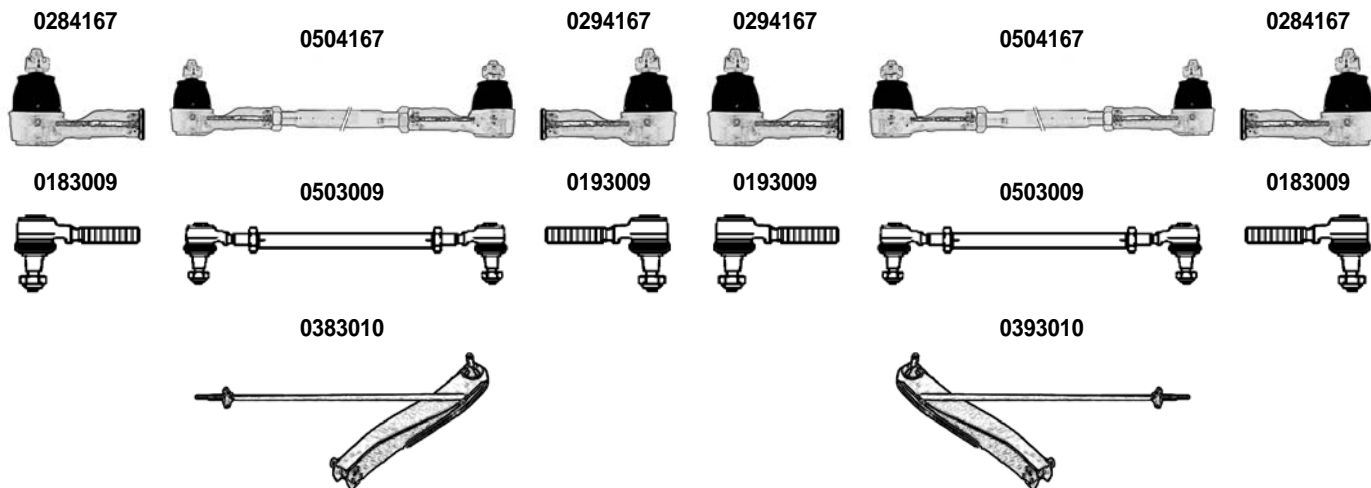

i 1) > 11/1994
3) COMPLETO - COMPLETE

2) 11/1994 >

OCAP	O.E.		i	
0183009	45047-87Z02	TESTA STERZO TIE ROD END	2)	RHT M14x1,5
0193009	45046-87Z02	TESTA STERZO TIE ROD END	2)	LHT M14x1,5
0284167	45047-87581	TESTA STERZO TIE ROD END	1)	
0294167	45046-87581	TESTA STERZO TIE ROD END	1)	
0383010	48068-87512	BRACCIO OSCILLANTE TRACK CONTROL ARM	3)	
0393010	48069-87512	BRACCIO OSCILLANTE TRACK CONTROL ARM	3)	
0503009	45460-87Z02	BARRA STERZO TIE ROD	2)	
0504167	45460-87586	BARRA STERZO TIE ROD	1)	