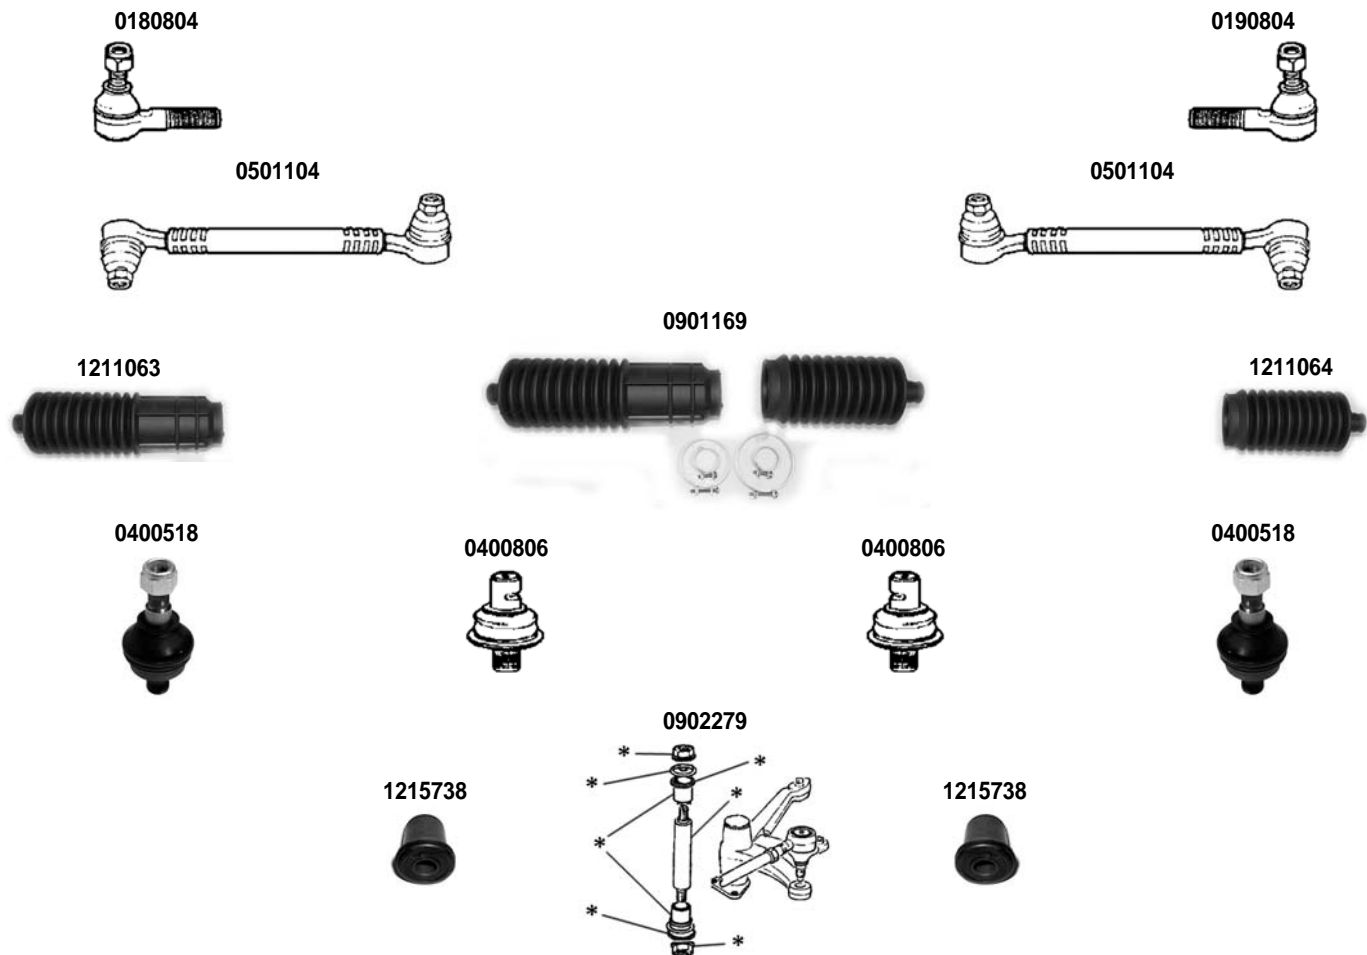

J7

DESTRO
RIGHT

SINISTRO
LEFT

J7 J9		1965 > 1980 >

Asse Anteriore

Front Axle

i 1) MOD. J9 - 1983 >

OCAP	O.E.		i	
0180804	387431	TESTA STERZO TIE ROD END		RHT M20x1,5
0190804	387430	TESTA STERZO TIE ROD END		LHT M20x1,5
0400518	360828	SNODO SOSPENSIONE SUPERIORE SUSPENSION JOINT - UPPER		
0400806	362215	SNODO SOSPENSIONE INFERIORE SUSPENSION JOINT - LOWER		
0501104	381330	BARRA STERZO TIE ROD		
0901169	9750000280 *	KIT CUFFIE STERZO STEERING GAITER KIT	1)	
0902279	389922	KIT RIPARAZIONE COMPLETO BRACCIO OSCILLANTE COMPLETE REPAIRING KIT CONTROL ARM		
1211063	9750000380	CUFFIA STERZO STEERING GAITER	1)	
1211064	9750000280	CUFFIA STERZO STEERING GAITER	1)	
1215738	356105	SILENTBLOCK BUSHING