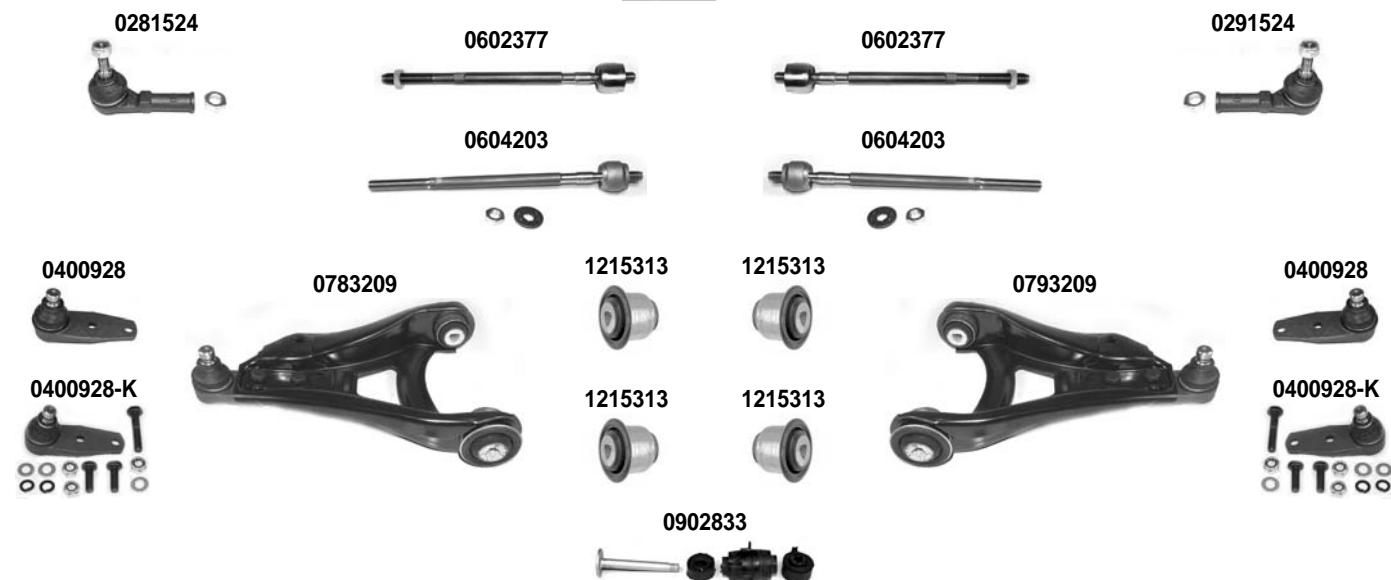

DESTRO
RIGHT

SINISTRO
LEFT

KUBISTAR

08/2003 >

Asse Anteriore

Front Axle

i 1) SERVOSTERZO - POWER STEERING	2) STERZO MANUALE - MANUAL STEERING
--	--

OCAP	O.E.		i	
0281524	48520-00QAP	TESTA STERZO <i>TIE ROD END</i>		RHT M14x1,5
0291524	48520-00QAN	TESTA STERZO <i>TIE ROD END</i>		RHT M14x1,5
0400928	54500-00QAH *	SNODO SOSPENSIONE <i>BALL JOINT</i>		
0602377	48521-00QAG	SNODO ASSIALE <i>AXIAL JOINT</i>	1)	
0604203	48521-00QAA	SNODO ASSIALE <i>AXIAL JOINT</i>	2)	
0783209	54500-00QAH	BRACCIO OSCILLANTE <i>TRACK CONTROL ARM</i>		
0793209	54501-00QAH	BRACCIO OSCILLANTE <i>TRACK CONTROL ARM</i>		
0902833	54616-00QAA	KIT BARRA STABILIZZATRICE <i>KIT FOR STABILIZER BAR</i>		
1215313	54560-00QAB	SILENTBLOCK <i>BUSHING</i>		
0400928-K	54500-00QAH **	SNODO SOSPENSIONE <i>BALL JOINT</i>		