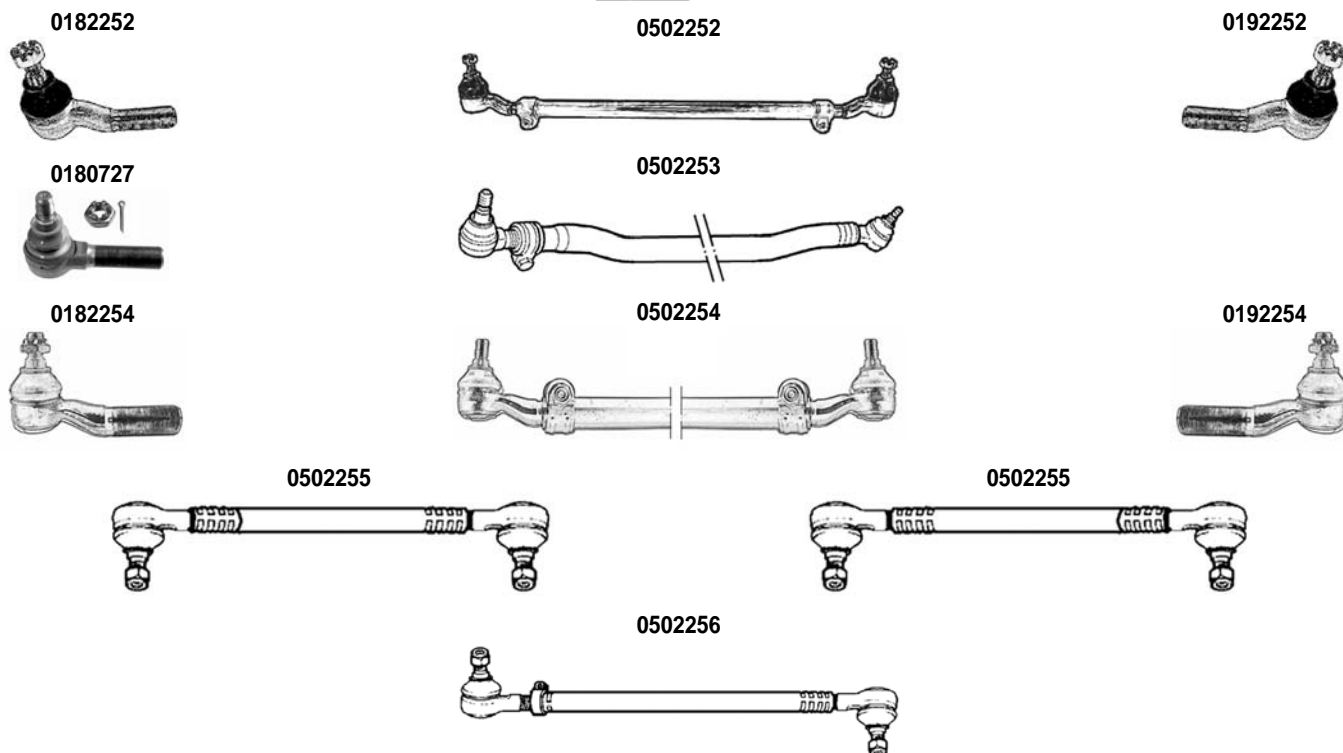

DESTRO
RIGHT

 SINISTRO
LEFT

207 D - 210 D 307 D - 310 D 407 D - 410 D	601 602 611	1973 > 1995
---	-------------------	-------------

Asse Anteriore

Front Axle

1) SERIE 730.404/446/447/448 - SERIES 730.404/446/447/448		2) MOD. 730.403/445		
OCAP	O.E.			
0180727	6013300435	TESTA STERZO TIE ROD END	1)	RHT M20x1,5
0182252	6083330027	TESTA STERZO TIE ROD END		RHT M16x1,5
0182254	6023305835	TESTA STERZO TIE ROD END	2)	RHT M24x1,5 L = 115 mm.
0192252	6083380110	TESTA STERZO TIE ROD END		LHT M16x1,5
0192254	6083305735	TESTA STERZO TIE ROD END	2)	LHT M24x1,5 L = 115 mm.
0502252	6083300303	BARRA STERZO - CENTRALE TIE ROD - CENTRAL		L = 510 mm.
0502253	6023300403	BARRA STERZO TIE ROD	1)	L = 1.355 mm.
0502254	6023305403	BARRA STERZO TIE ROD	2)	L = 1.356 mm.
0502255	6083300403	BARRA STERZO - ESTERNA TIE ROD - OUTER		L = 312 mm.
0502256	6084600105	BARRA STERZO - CENTRALE TIE ROD - CENTRAL		L = 1135 mm.