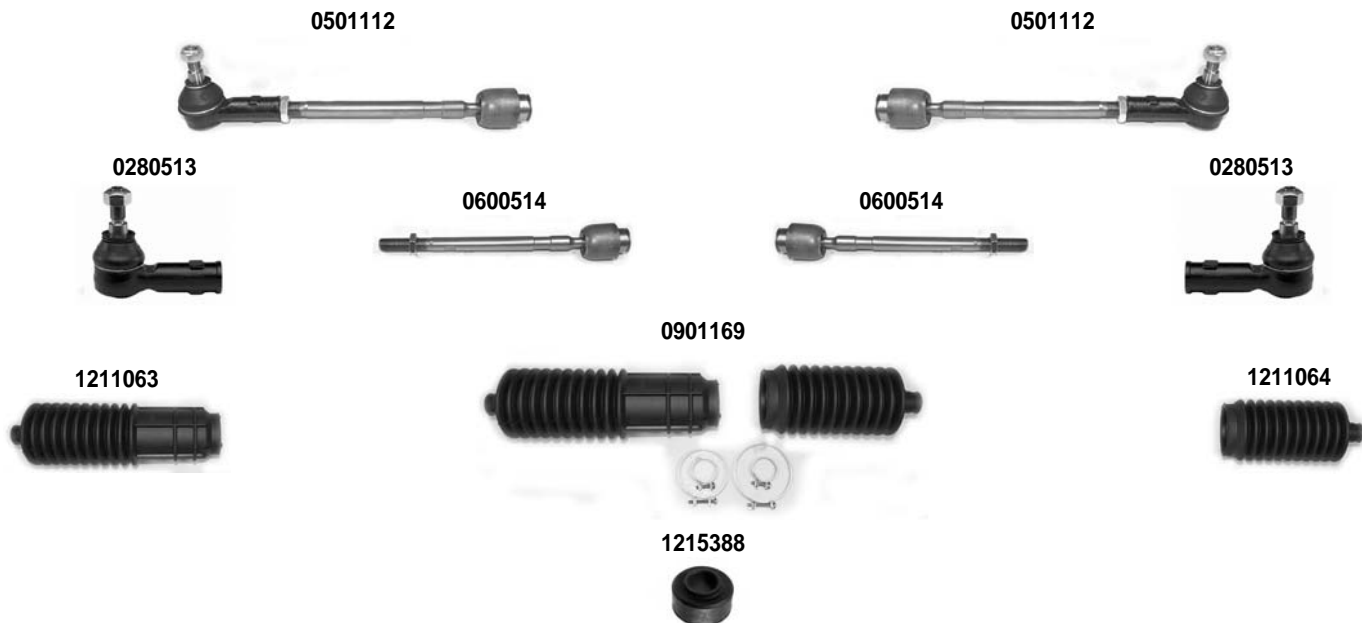

J5

DESTRO
RIGHT

SINISTRO
LEFT

J5	1981 > 03/1994
----	----------------

Asse Anteriore

Front Axle

OCAP	O.E.			
0280513	9750079800	TESTA STERZO TIE ROD END		RHT M16x1,5
0501112	9790002680 *	BARRA STERZO TIE ROD		
0600514	9750390080	SNODO ASSIALE AXIAL JOINT		RHT M16x1,5
0901169	9750000280 *	KIT CUFFIE STERZO STEERING GAITER KIT		
1211063	9750000380	CUFFIA STERZO STEERING GAITER		
1211064	9750000280	CUFFIA STERZO STEERING GAITER		
1215388	4339248	BOCCOLA BARRA STABILIZZATRICE STABILIZING BAR BUSHING		