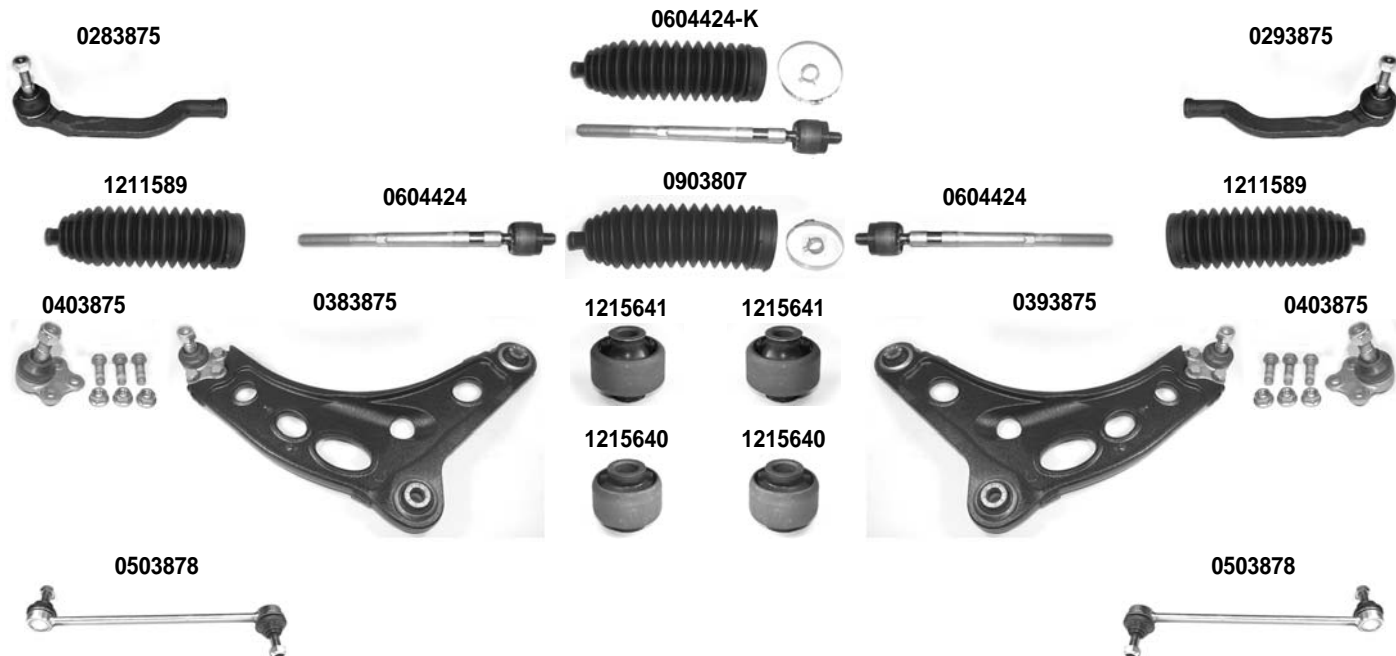

DESTRO
RIGHT

SINISTRO
LEFT

NV300	06/2016>
-------	----------

Asse Anteriore

Front Axle

OCAP	O.E.		i	
0283875	48520-00QAL	TESTA STERZO TIE ROD END		
0293875	48520-00QAK	TESTA STERZO TIE ROD END		
0383875	54500-00Q2B	BRACCIO OSCILLANTE - INFERIORE TRACK CONTROL ARM - LOWER		
0393875	54501-00Q1M	BRACCIO OSCILLANTE - INFERIORE TRACK CONTROL ARM - LOWER		
0403875	54500-00Q2B *	SNODO SOSPENSIONE - INFERIORE BALL JOINT - LOWER		
0503878	54616-00QAC	STABILIZZATORE STABILIZER LINK		
0604424	48520-00QAM *	SNODO ASSIALE AXIAL JOINT		
0903807	48203-00QAE	KIT CUFFIA STERZO STEERING GAITER KIT		
1211589	48203-00QAE *	CUFFIA STERZO STEERING GAITER		
1215640	4408958 **	SILENTBLOCK CENTRALE CENTRAL BUSHING		DIAM. 18/55 mm.
1215641	4408959 **	SILENTBLOCK ESTREMO OUTER BUSHING		DIAM. 15/58 mm.
0604424-K	48520-00QAM	KIT SNODO ASSIALE AXIAL JOINT KIT		