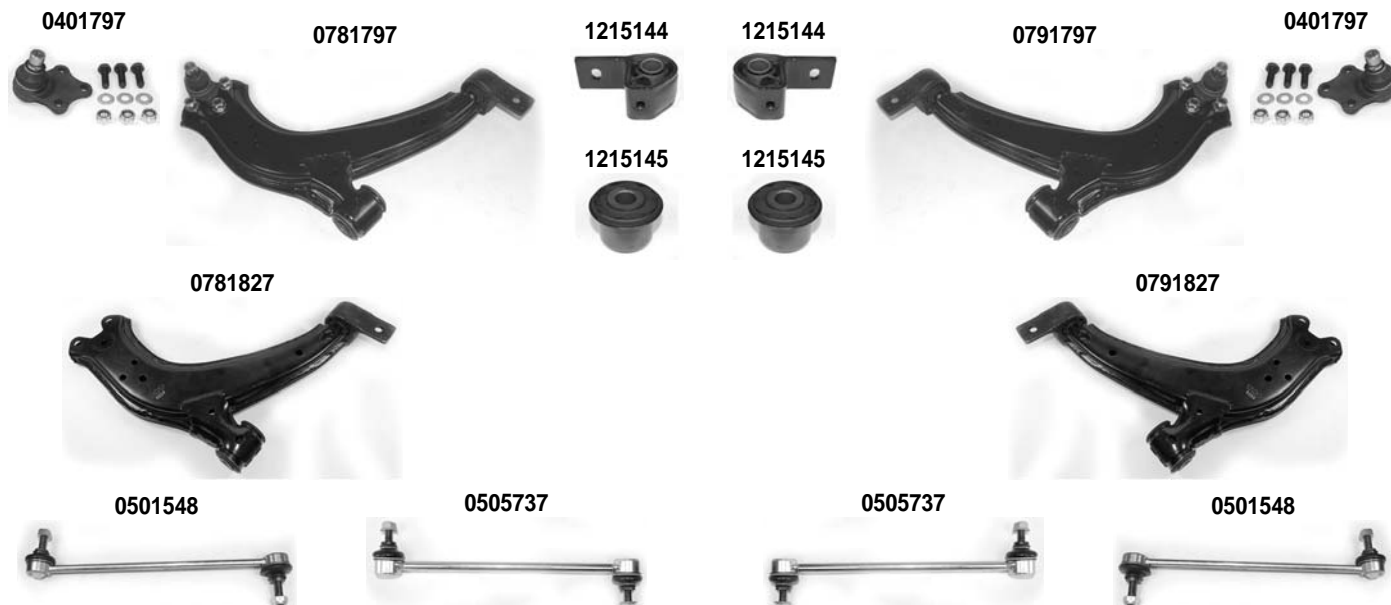

BERLINGO (EXCEPT 2000 HDI TD)

BERLINGO (EXCEPT 2000 HDI TD)

DESTRO
RIGHT

SINISTRO
LEFT

BERLINGO (EXCEPT 2000 HDI TD)

2000 > 03/2008

Asse Anteriore

Front Axle

i 2) SERVOSTERZO - POWER STEERING
4) VERSIONE RINFORZATA - REINFORCED VERSION 3) 7973 >

OCAP	O.E.		i	
0401797	364051	SNODO SOSPENSIONE BALL JOINT	2) 3)	DIAM. 18 mm.
0501548	508746	STABILIZZATORE STABILIZER LINK		
0505737	508746 *	STABILIZZATORE STABILIZER LINK	4)	
0781797	-	BRACCIO OSCILLANTE COMPLETO - INFERIORE COMPLETE TRACK CONTROL ARM - LOWER	2) 3)	
0781827	3521E8	BRACCIO OSCILLANTE - SENZA SNODO TRACK CONTROL ARM - WITHOUT BALL JOINT	3)	
0791797	-	BRACCIO OSCILLANTE COMPLETO - INFERIORE COMPLETE TRACK CONTROL ARM - LOWER	2) 3)	
0791827	3520H8	BRACCIO OSCILLANTE - SENZA SNODO TRACK CONTROL ARM - WITHOUT BALL JOINT	3)	
1215144	352375	SILENTBLOCK ESTREMO OUTER BUSHING		
1215145	96110483	SILENTBLOCK CENTRALE CENTRAL BUSHING		