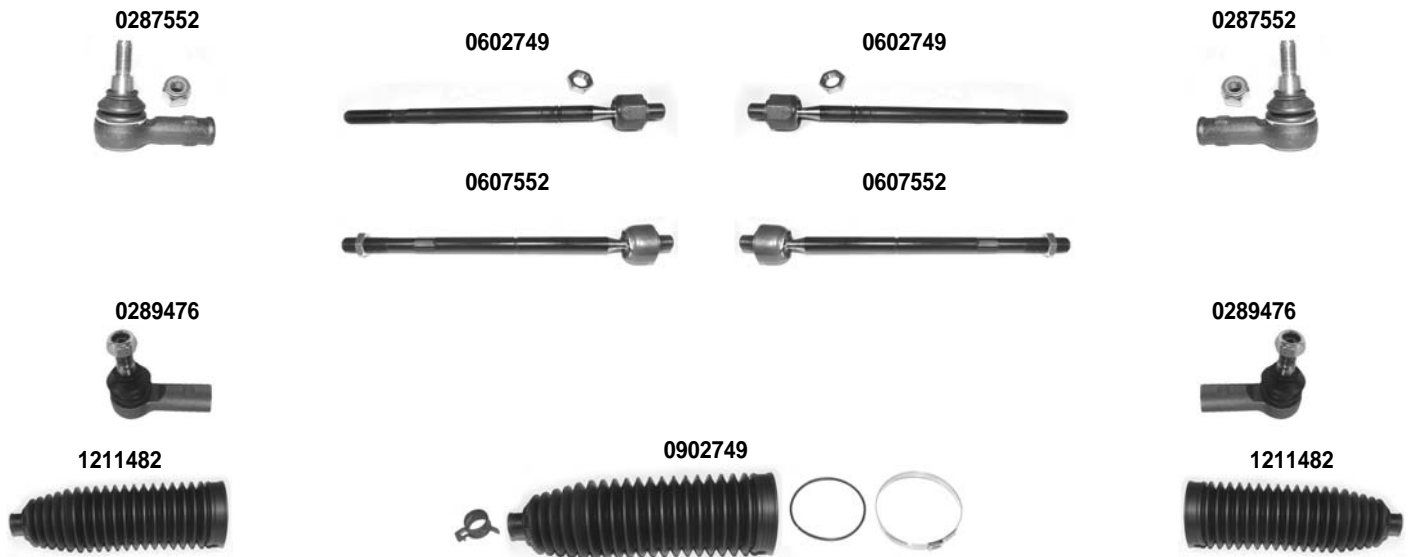

DESTRO
RIGHT

SINISTRO
LEFT

DAILY	III	05/1999 > 2009
	IV	05/2006 > 08/2011
	V	09/2011 > 02/2014

Asse Anteriore

Front Axle

i 1) MOD. SUD AMERICA

OCAP	O.E.		i	
0287552	42534911	TESTA STERZO TIE ROD END		RHT M16x1,5
0289476	500053864	TESTA STERZO TIE ROD END	1)	RHT M18x1,5
0602749	2992593	SNODO ASSIALE AXIAL JOINT		RHT M16x1,5 L=367 mm.
0607552	42532977	SNODO ASSIALE AXIAL JOINT		RHT M16x1,5 L=348 mm.
0902749	2992592	KIT CUFFIA STERZO STEERING GAITER KIT		
1211482	-	CUFFIA STERZO STEERING GAITER		