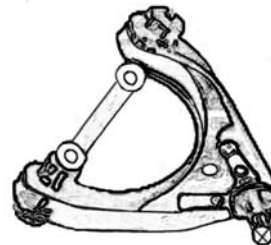

DESTRO
RIGHT

SINISTRO
LEFT

L100

Asse Anteriore

Front Axle

0783494

0793494

0700495

0700495

OCAP	O.E.			
0700495	LMB-002307	BRACCIO OSCILLANTE - INFERIORE TRACK CONTROL ARM LOWER		
0783494	LMB-002583	BRACCIO OSCILLANTE - SUPERIORE TRACK CONTROL ARM UPPER		
0793494	LMB-002584	BRACCIO OSCILLANTE - SUPERIORE TRACK CONTROL ARM UPPER