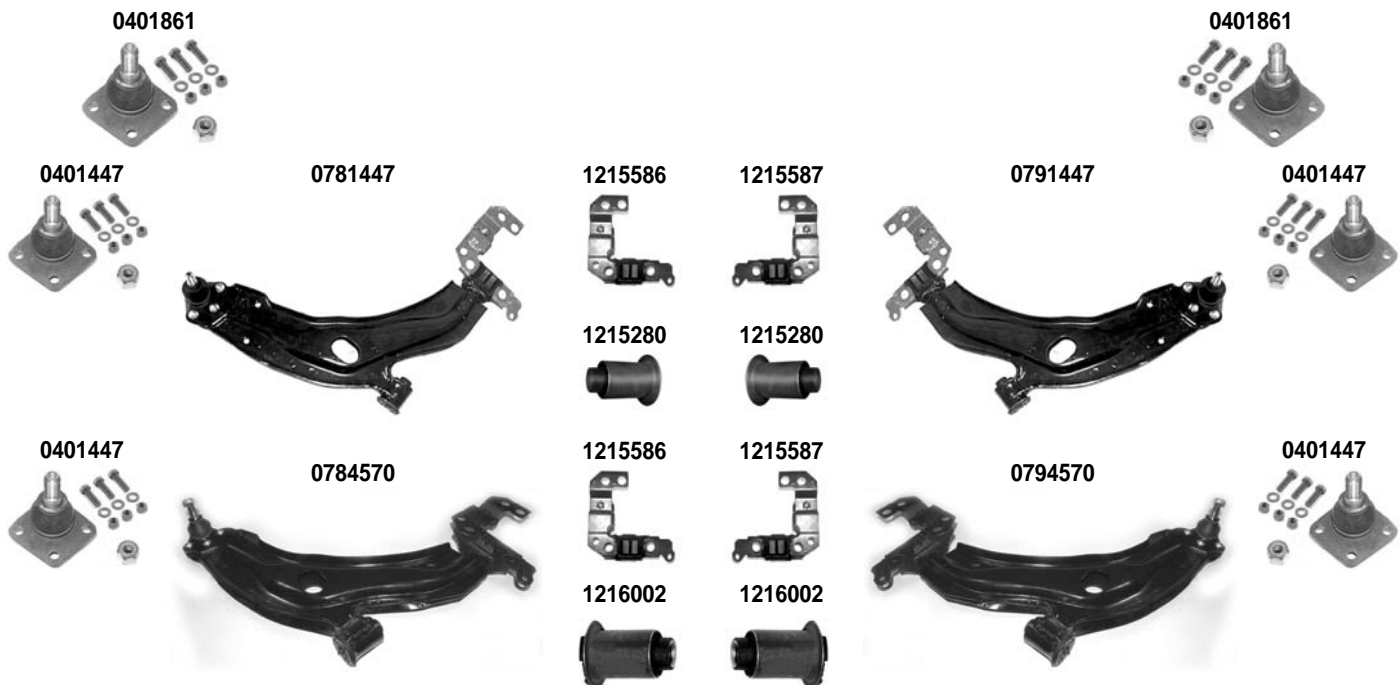

DESTRO
RIGHT

SINISTRO
LEFT

DOBLO'	119 - 223	2000 > 2009

Asse Anteriore

Front Axle

i 5) > N. 5023342 7) SOLO PER - ONLY FOR: RESTYLING 2005 >	6) N. 5023343 > - ECETTO EXCEPT: RESTYLING 2005 >

OCAP	O.E.		i	
0401447	46842581	SNODO SOSPENSIONE BALL JOINT		
0401861	46543045	SNODO SOSPENSIONE BALL JOINT - FRONT AXLE	5)	
0781447	51712407	BRACCIO OSCILLANTE TRACK CONTROL ARM	6)	
0784570	51772988	BRACCIO OSCILLANTE TRACK CONTROL ARM	7)	
0791447	51712408	BRACCIO OSCILLANTE TRACK CONTROL ARM	6)	
0794570	51772992	BRACCIO OSCILLANTE TRACK CONTROL ARM	7)	
1215280	-	SILENTBLOCK CENTRALE CENTRAL BUSHING		
1215586	-	SILENTBLOCK ESTREMO OUTER BUSHING		
1215587	-	SILENTBLOCK ESTREMO OUTER BUSHING		
1216002	-	SILENTBLOCK CENTRALE CENTRAL BUSHING