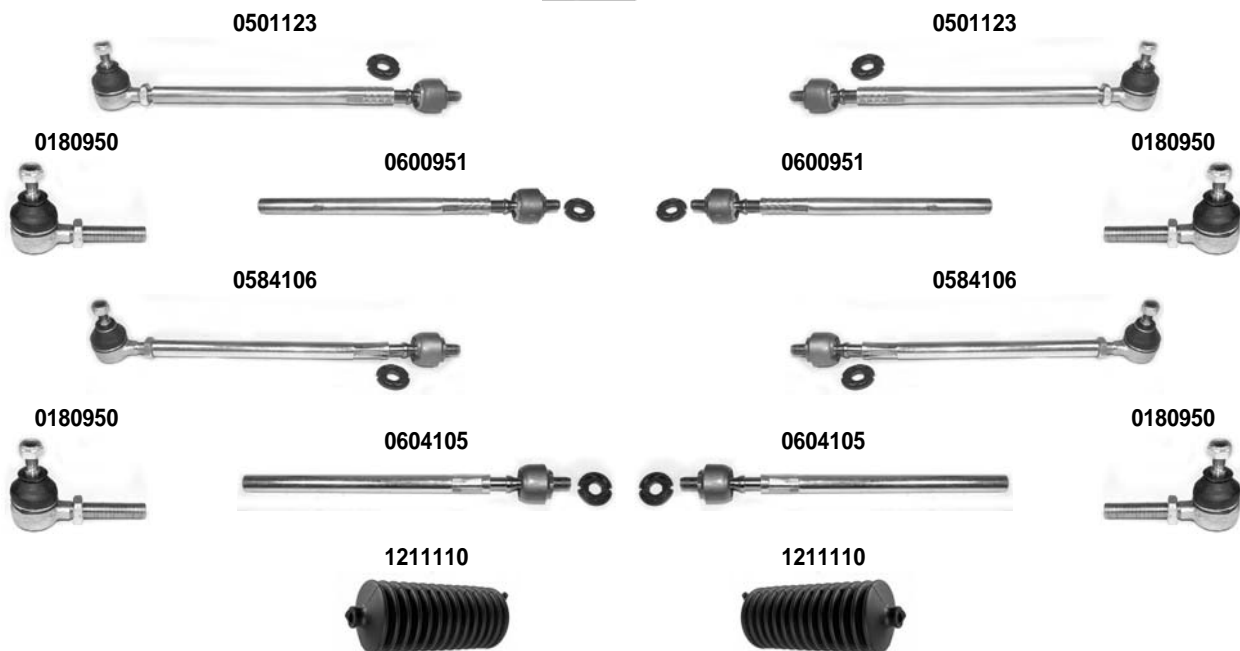

C 15

1984 >

Asse Anteriore

Front Axle

i 1) SOLO PER - ONLY FOR: MOD. DIESEL

OCAP	O.E.		i	
0180950	381718	TESTA STERZO TIE ROD END		RHT M14x1,5
0501123	381232 *	BARRA STERZO TIE ROD		
0584106	381237	BARRA STERZO - MOD. DIESEL TIE ROD		
0600951	381225	SNODO ASSIALE CON KIT AXIAL JOINT WITH KIT		RHT M14x1,5
0604105	381297	SNODO ASSIALE AXIAL JOINT	1)	RHT M14x1,5
1211110	406620	CUFFIA STERZO STEERING GAITER