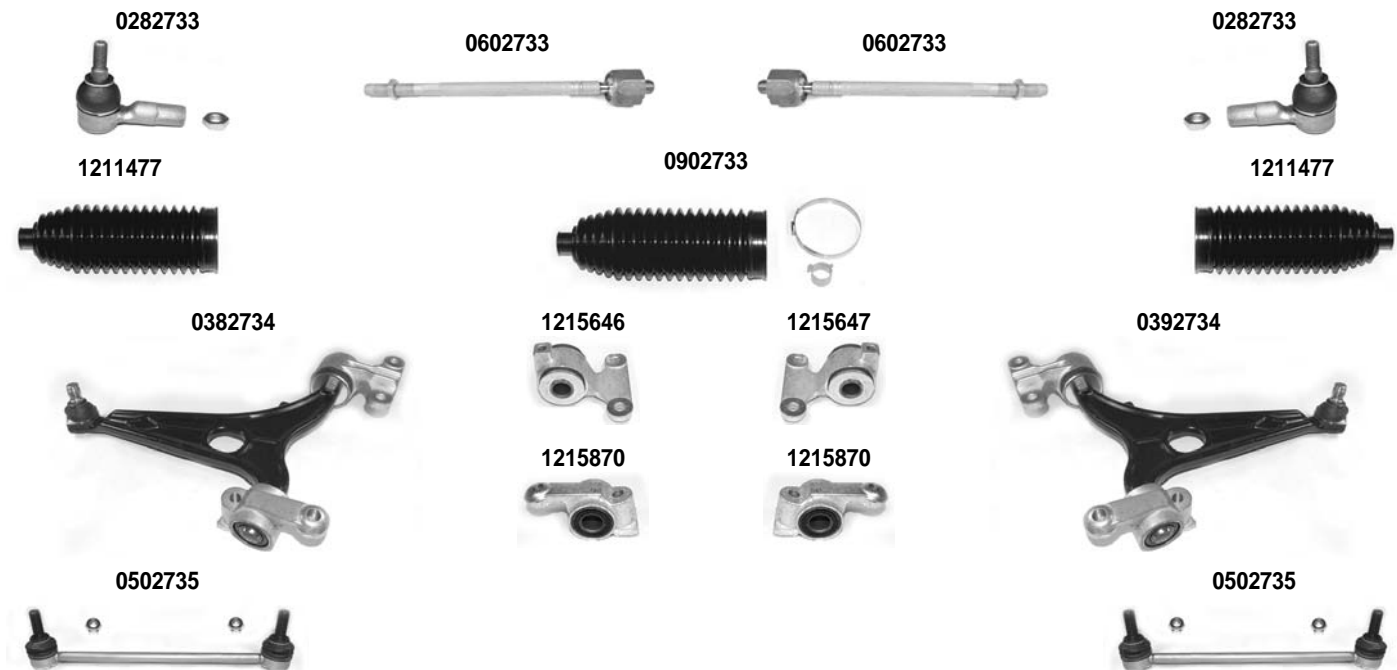

DESTRO
RIGHT

SINISTRO
LEFT

**JUMPY
EVASION**

1995 > 2006
1994 > 2002

Asse Anteriore

Front Axle

OCAP	O.E.			
0181322	508735	PUNTOLE BARRA STABILIZZATRICE STABILIZER LINK		
0280037	405909	TESTA STERZO TIE ROD END		RHT M14x1,5
0381184	352164	BRACCIO OSCILLANTE - INFERIORE TRACK CONTROL ARM - LOWER		
0391184	352094	BRACCIO OSCILLANTE - INFERIORE TRACK CONTROL ARM - LOWER		
0600918	3812A4	SNODO ASSIALE AXIAL JOINT		RHT M14x1,5
1215173	3521H1	SILENTBLOCK CENTRALE CENTRAL BUSHING		
1215174	-	SILENTBLOCK ESTREMO OUTER BUSHING		
1215175	-	SILENTBLOCK ESTREMO OUTER BUSHING		
0181322-K	1308664080 *	KIT PUNTOLE BARRA STABILIZZATRICE STABILIZER LINK KIT		

DESTRO
RIGHT

SINISTRO
LEFT

JUMPY	VF7	01/2007 >
-------	-----	-----------

Asse Anteriore

Front Axle

OCAP	O.E.			
0282733	381773	TESTA STERZO TIE ROD END		RHT M14x1,5
0382734	3521N9	BRACCIO OSCILLANTE - INFERIORE - ACCIAIO TRACK CONTROL ARM - LOWER - STEEL		
0392734	3520R8	BRACCIO OSCILLANTE - INFERIORE - ACCIAIO TRACK CONTROL ARM - LOWER - STEEL		
0502735	508756	STABILIZZATORE STABILIZER LINK		
0602733	3812F0	SNODO ASSIALE AXIAL JOINT		RHT M14x1,5
0902733	406683	KIT CUFFIE STERZO STEERING GAITER KIT		
1211477	406683 *	CUFFIA STERZO STEERING GAITER		
1215646	3521K6 *	SILENTBLOCK ESTREMO OUTER BUSHING		
1215647	3520P6 *	SILENTBLOCK ESTREMO OUTER BUSHING		
1215870	3521N9 *	SILENTBLOCK CENTRALE CENTRAL BUSHING		