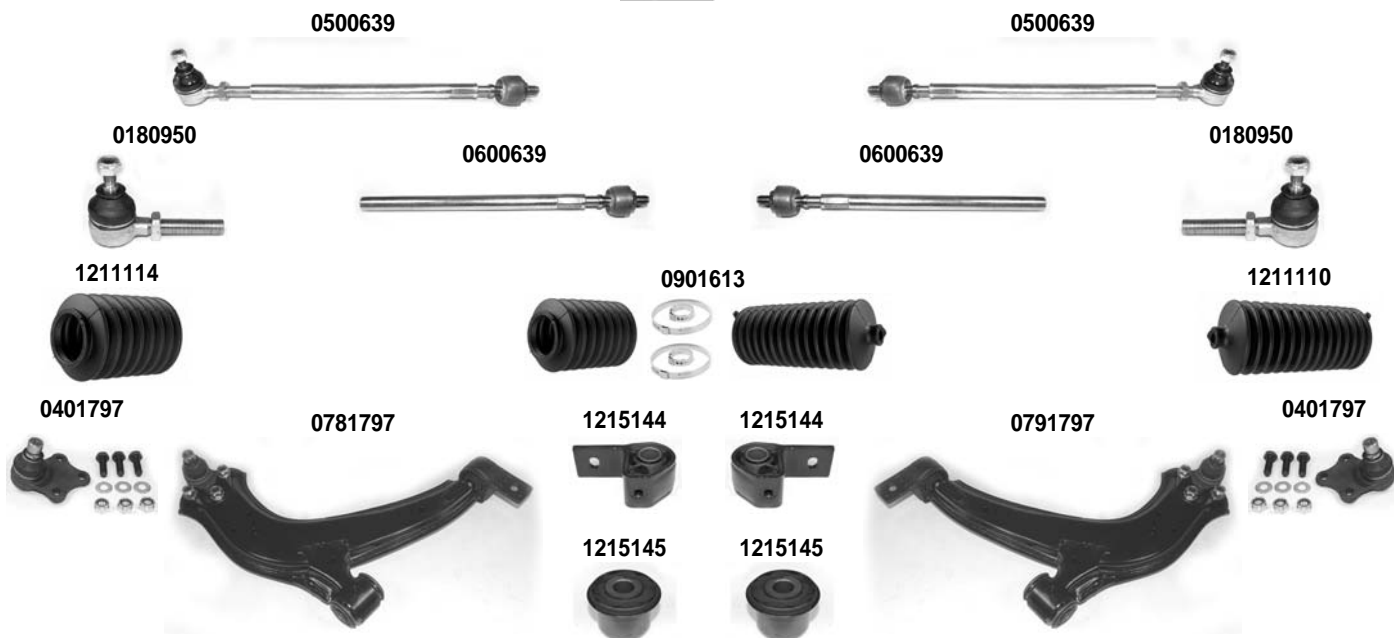

DESTRO
RIGHT

SINISTRO
LEFT

PARTNER - RANCH

2003 > 03/2008

Asse Anteriore

Front Axle

1) SERVOSTERZO - POWER STEERING

2) SOLO PER MOTORI INIEZIONE (TU1JP - TU3JP - TU3A) - DIESEL DW8B SINO A OPR 10555 - ONLY FOR INJECTION ENGINES (TU1JP - TU3JP - TU3A) - DIESEL DW8B TO OPR 10555

OCAP	O.E.			
0180950	9471000965	TESTA STERZO TIE ROD END		RHT M14x1,5
0401797	364051	SNODO SOSPENSIONE SUSPENSION JOINT	2)	DIAM. 18 mm.
0500639	3812E4 *	BARRA STERZO TIE ROD		
0600639	3812E4	SNODO ASSIALE AXIAL JOINT		RHT M14x1,5
0781797	-	BRACCIO OSCILLANTE COMPLETO - INFERIORE COMPLETE TRACK CONTROL ARM - LOWER	2)	
0791797	-	BRACCIO OSCILLANTE COMPLETO - INFERIORE COMPLETE TRACK CONTROL ARM - LOWER	2)	
0901613	406622 *	KIT CUFFIE STERZO STEERING GAITER KIT	1)	
1211110	406620	CUFFIA STERZO STEERING GAITER	1)	
1211114	406622	CUFFIA STERZO STEERING GAITER	1)	
1215144	352375	SILENTBLOCK ESTREMO OUTER BUSHING		
1215145	96110483	SILENTBLOCK CENTRALE CENTRAL BUSHING