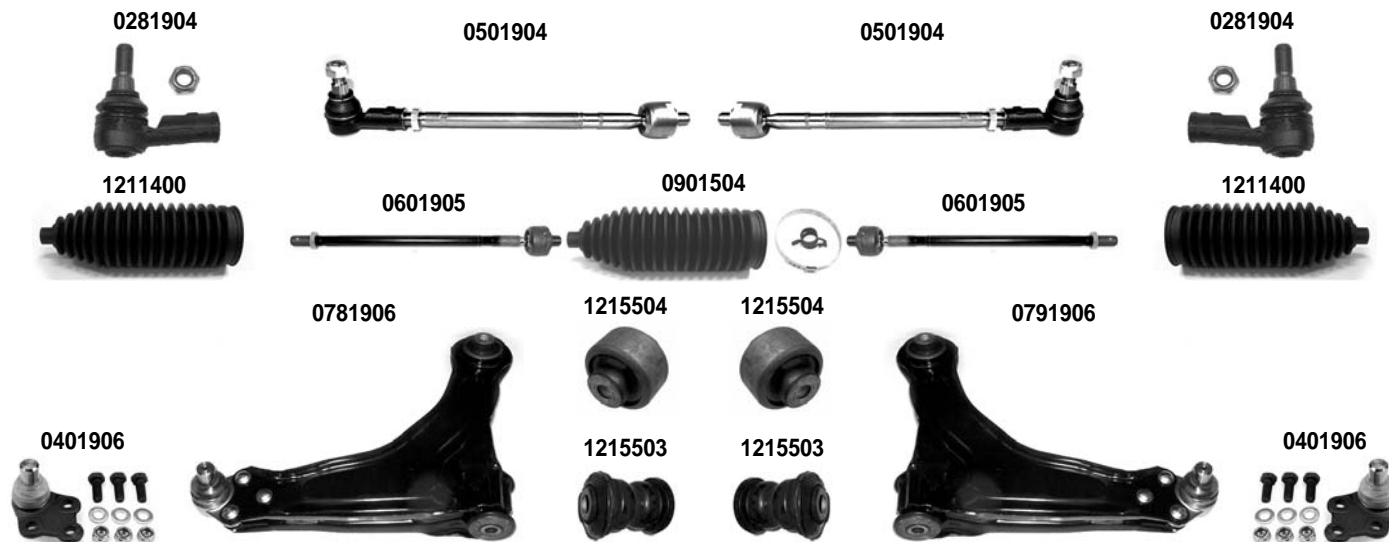

OCAP	O.E.			
0281904	6384600048	TESTA STERZO TIE ROD END		RHT M16x1,5
0401906	6383330027	SNODO SOSPENSIONE SUSPENSION JOIN		
0501904	6384600205	BARRA STERZO TIE ROD		
0601905	6384600255	SNODO ASSIALE AXIAL JOINT		RHT M16x1,5
0781906	6383300110	BRACCIO OSCILLANTE TRACK CONTROL ARM		
0791906	6383300010	BRACCIO OSCILLANTE TRACK CONTROL ARM		
0901504	9014605500	KIT CUFFIA STERZO STEERING GAITER KIT		
1211400	9014605500 *	CUFFIA STERZO STEERING GAITER		
1215503	6383300110 *	SILENTBLOCK CENTRALE CENTRAL SILENTBLOCK		
1215504	6383330814	SILENTBLOCK ESTREMO SILENTBLOCK END		