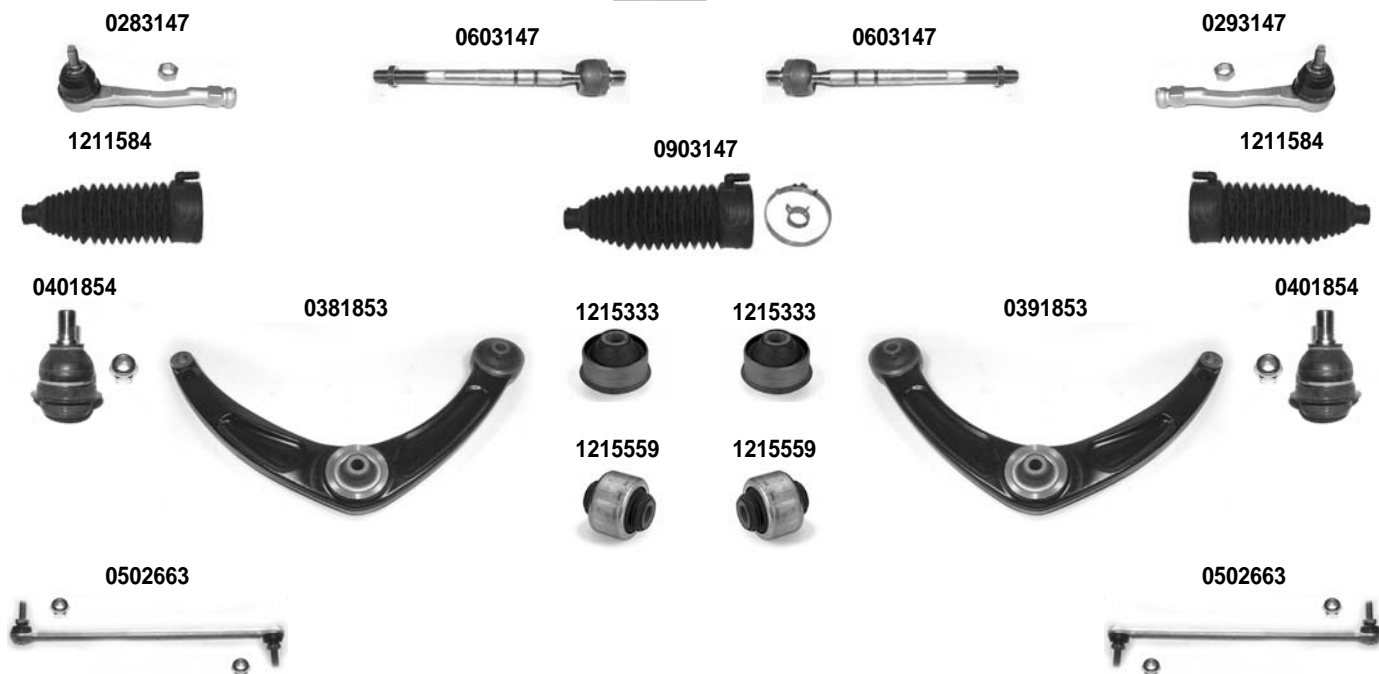

OCAP	O.E.		i	
0401796	364050	SNODO SOSPENSIONE BALL JOINT	4)	DIAM. 18 mm.
0401797	364051	SNODO SOSPENSIONE BALL JOINT	5)	DIAM. 18 mm.
0781796	-	BRACCIO OSCILLANTE - CON SNODO COMPLETE TRACK CONTROL ARM	4)	
0781797	-	BRACCIO OSCILLANTE COMPLETO - INFERIORE COMPLETE TRACK CONTROL ARM - LOWER	5)	
0781827	3521E8	BRACCIO OSCILLANTE - SENZA SNODO TRACK CONTROL ARM - WITHOUT BALL JOINT	6)	
0791796	-	BRACCIO OSCILLANTE - CON SNODO COMPLETE TRACK CONTROL ARM	4)	
0791797	-	BRACCIO OSCILLANTE COMPLETO - INFERIORE COMPLETE TRACK CONTROL ARM - LOWER	5)	
0791827	3520H8	BRACCIO OSCILLANTE - SENZA SNODO TRACK CONTROL ARM - WITHOUT BALL JOINT	6)	
1215144	352375	SILENTBLOCK ESTREMO OUTER BUSHING		
1215145	96110483	SILENTBLOCK CENTRALE CENTRAL BUSHING		

DESTRO
RIGHT

 SINISTRO
LEFT

BERLINGO

04/2008 >

Asse Anteriore

Front Axle

OCAP	O.E.		i	
0283147	381775	TESTA STERZO TIE ROD END		RHT M14x1,5
0293147	381776	TESTA STERZO TIE ROD END		RHT M14x1,5
0381853	3521P3	BRACCIO OSCILLANTE - INFERIORE - ACCIAIO TRACK CONTROL ARM - LOWER - STEEL		
0391853	3520S2	BRACCIO OSCILLANTE - INFERIORE - ACCIAIO TRACK CONTROL ARM - LOWER - STEEL		
0401854	364073	SNODO SOSPENSIONE - INFERIORE BALL JOINT - LOWER		
0502663	508757	STABILIZZATORE STABILIZER LINK		
0603147	3812F4	SNODO ASSIALE AXIAL JOINT		RHT M14x1,5
0903147	406685	KIT CUFFIE STERZO STEERING GAITER KIT		
1211584	406685 *	CUFFIA STERZO STEERING GAITER		
1215333	352392	SILENTBLOCK ESTREMO OUTER BUSHING		
1215559	352391	SILENTBLOCK CENTRALE CENTRAL BUSHING		