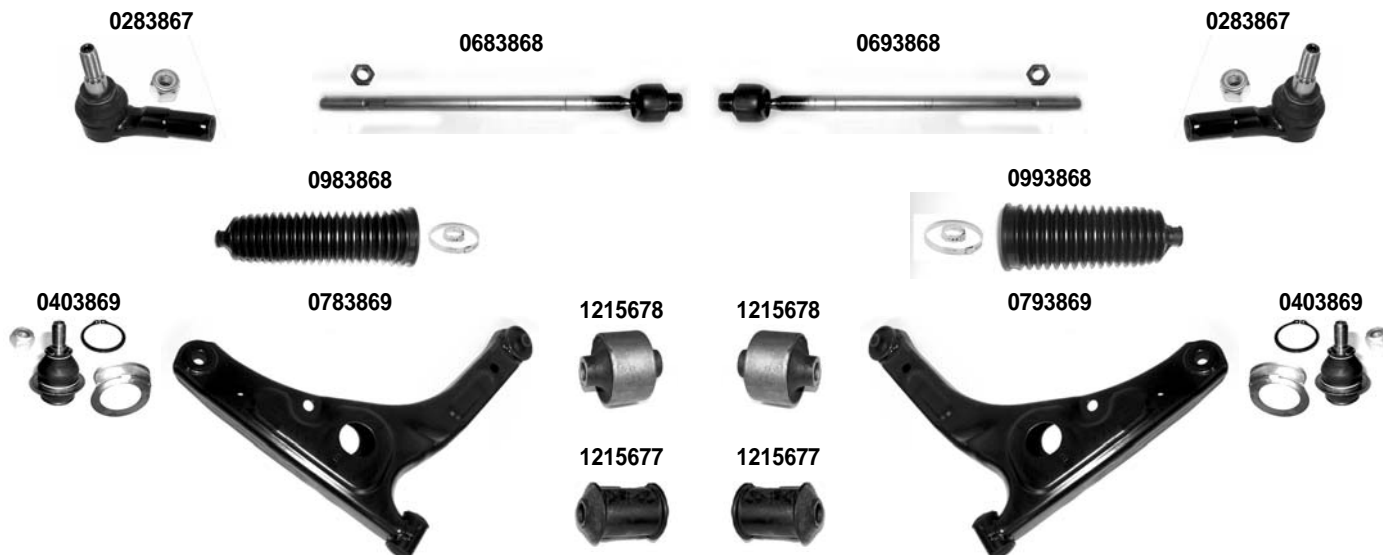

DESTRO
RIGHT

SINISTRO
LEFT

TRANSIT
TRANSIT

F

03/2000 > 2006
04/2006 > 2013

Asse Anteriore

Front Axle

OCAP	O.E.			
0283867	1138275	TESTA STERZO TIE ROD END		RHT M16x1,5
0403869	1817752	SNODO SOSPENSIONE BALL JOINT		
0683868	4059924	SNODO ASSIALE AXIAL JOINT		RHT M16x1,5
0693868	4059923	SNODO ASSIALE AXIAL JOINT		RHT M16x1,5
0783869	4540774	BRACCIO OSCILLANTE TRACK CONTROL ARM		
0793869	4540775	BRACCIO OSCILLANTE TRACK CONTROL ARM		
0983868	4059922	KIT CUFFIA STERZO STEERING GAITER KIT		
0993868	4059921	KIT CUFFIA STERZO STEERING GAITER KIT		
1215677	4131788	SILENTBLOCK CENTRALE CENTRAL BUSHING		
1215678	4540787	SILENTBLOCK ESTREMO OUTER BUSHING