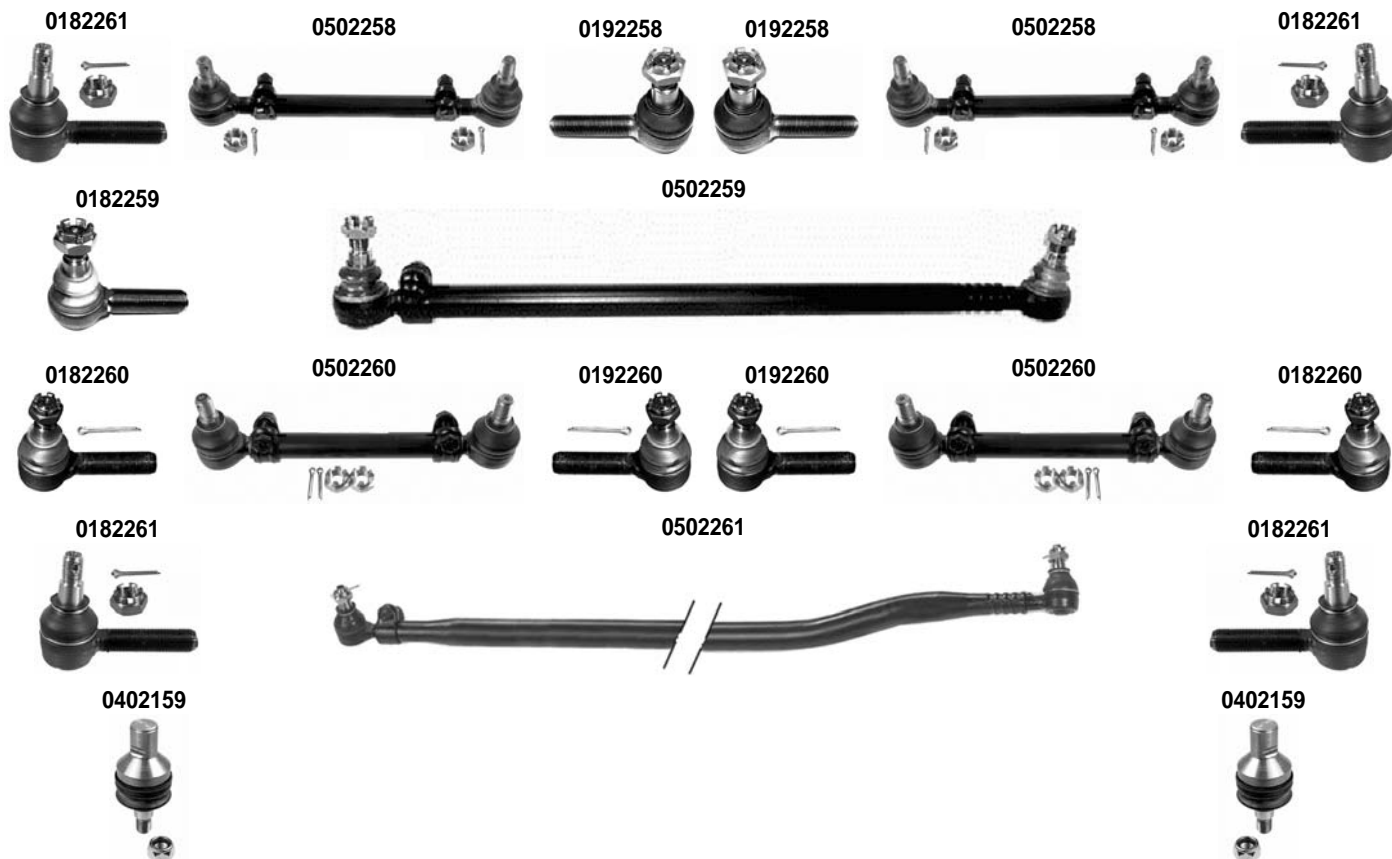

DESTRO
RIGHT

SINISTRO
LEFT

MB 100 - MB 120 - MB 140
MB 160 - MB 180

631

1988 >

Asse Anteriore

Front Axle

i 1) > CH. 013457	2) CH. 013458 >

OCAP	O.E.		i	
0182259	6313300535	TESTA STERZO TIE ROD END	2)	
0182260	4603301235	TESTA STERZO TIE ROD END		RHT M20x1,5 L = 95 mm.
0182261	0004606548	TESTA STERZO TIE ROD END	1)	RHT M18x1,5 L = 95 mm.
0192258	6313380410	TESTA STERZO TIE ROD END	1)	LHT M18x1,5 L = 95 mm.
0192260	6313300435	TESTA STERZO TIE ROD END		
0402159	6313200228	SNODO SOSPENSIONE - SUPERIORE - INFERIORE SUSPENSION JOINT - UPPER - LOWER		
0502258	6313300303	BARRA STERZO - ESTERNA TIE ROD - OUTER	1)	L = 294 mm.
0502259	6313300603	BARRA STERZO CENTRALE TIE ROD CENTRAL	2)	
0502260	6313300703	BARRA STERZO ESTERNA TIE ROD OUTER	2)	
0502261	6314600705	BARRA STERZO TIE ROD	2)