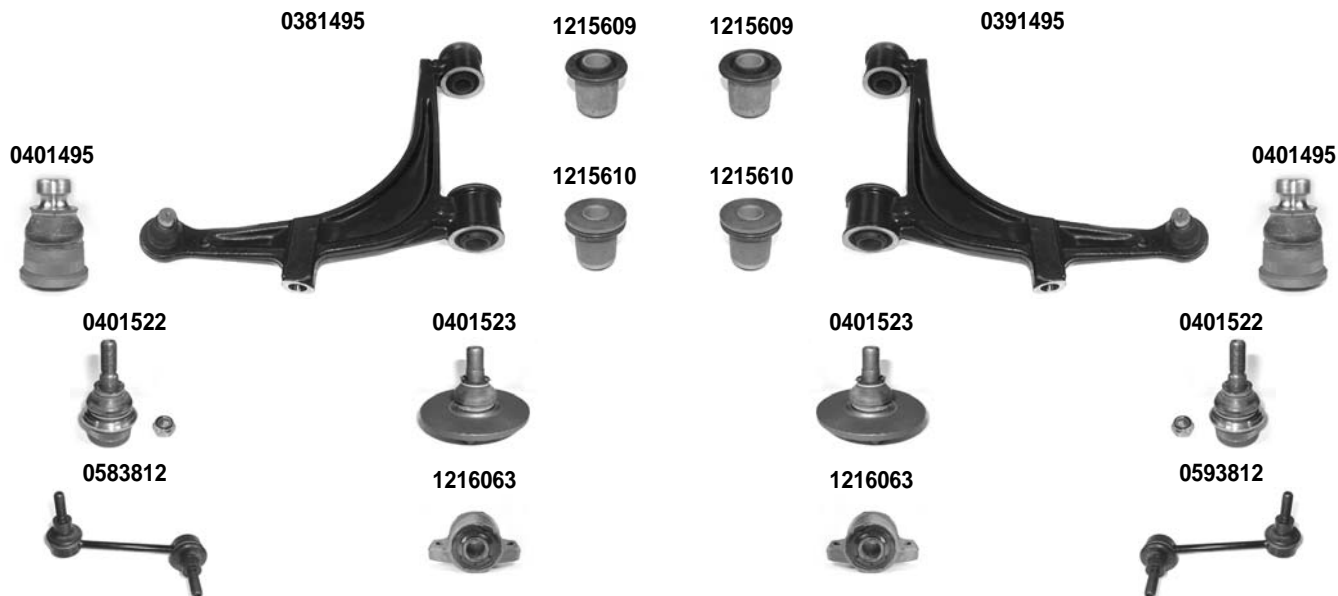

DESTRO
RIGHT

SINISTRO
LEFT

MOVANO

1999 >

Asse Anteriore

Front Axle

i 2) DIAM. PERNO 24 mm. - 10/2007 > - PIN DIAM. 24 mm. - 10/3) LATO ESTERNO - OUTER SIDE
2007 >
4) LATO INTERNO - INNER SIDE

OCAP	O.E.		i	
0381495	4418630	BRACCIO OSCILLANTE - INFERIORE TRACK CONTROL ARM - LOWER	2)	
0391495	4418629	BRACCIO OSCILLANTE - INFERIORE TRACK CONTROL ARM - LOWER	2)	
0401495	4418631	SNODO SOSPENSIONE - INFERIORE BALL JOINT - LOWER	2)	
0401522	4500254	SNODO SOSPENSIONE BRACCIO SUPERIORE SUSPENSION JOINT CONTROL ARM UPPER	3)	
0401523	4401910	SNODO SOSPENSIONE BRACCIO SUPERIORE SUSPENSION JOINT CONTROL ARM UPPER	4)	
0583812	4500199	STABILIZZATORE STABILIZER LINK		
0593812	4500198	STABILIZZATORE STABILIZER LINK		
1215609	4500094	SILENTBLOCK CENTRALE CENTRAL BUSHING		
1215610	4500095	SILENTBLOCK ESTREMO OUTER BUSHING		
1216063	4500091	SILENTBLOCK - BRACCIO SUPERIORE CONTROL ARM BUSHING - UPPER		