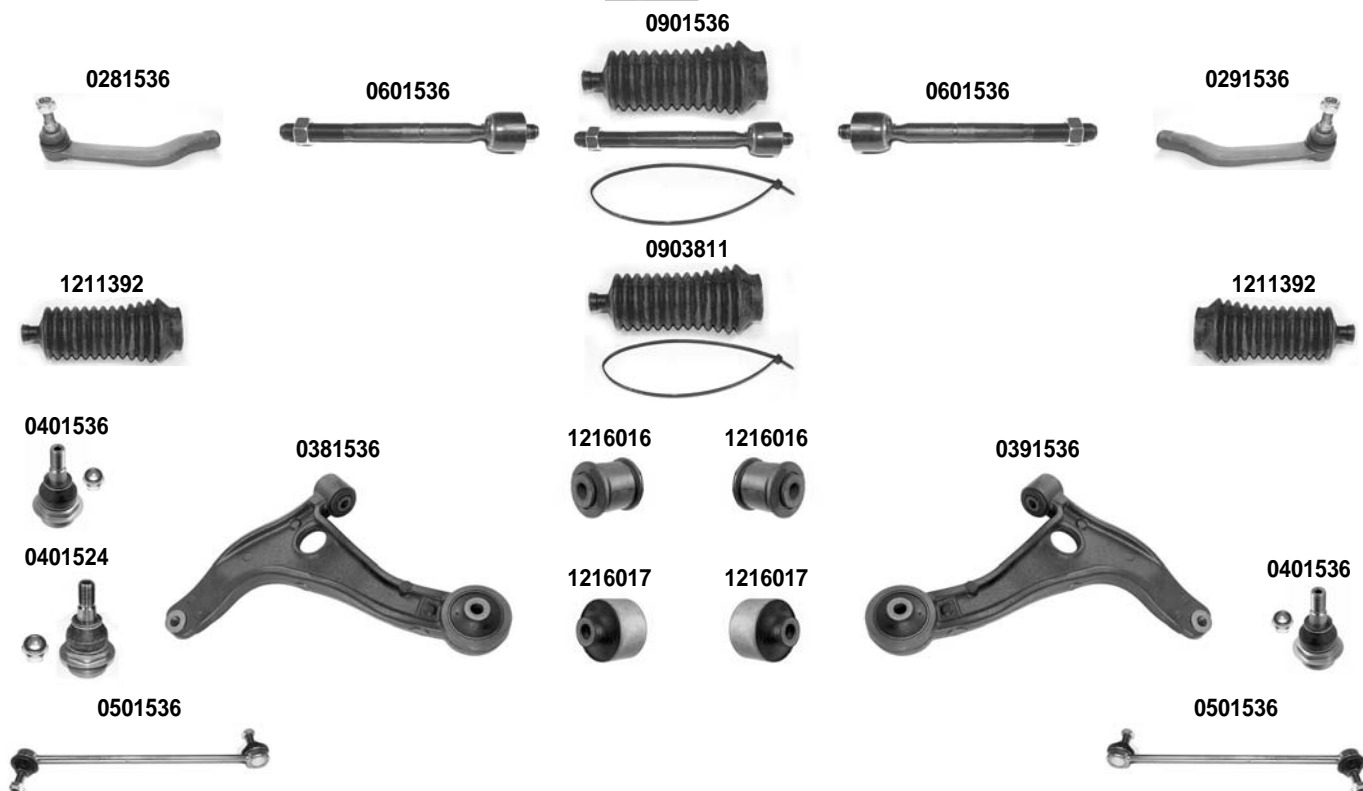

DESTRO
RIGHT

SINISTRO
LEFT

MOVANO

B

05/2010 >

Asse Anteriore

Front Axle

i 1) LATO DX 07/2010 > - RH SIDE 07/2010 >

2) LATO DX-SX > 07/2010 - LATO SX 07/2010 > - RH-LH SIDE > 07/2010 - LH SIDE 07/2010 >

OCAP	O.E.		i	
0281536	4420098	TESTA STERZO TIE ROD END		RHT M18x1,5
0291536	4420097	TESTA STERZO TIE ROD END		RHT M18x1,5
0381536	4419216	BRACCIO OSCILLANTE - INFERIORE TRACK CONTROL ARM - LOWER		
0391536	4419215	BRACCIO OSCILLANTE - INFERIORE TRACK CONTROL ARM - LOWER		
0401524	4408252	SNODO SOSPENSIONE - INFERIORE BALL JOINT - LOWER	1)	LHT M45x1,5
0401536	4419219	SNODO SOSPENSIONE - INFERIORE BALL JOINT - LOWER	2)	RHT M45x1,5
0501536	4419291	STABILIZZATORE STABILIZER LINK		
0601536	4420096 *	SNODO ASSIALE AXIAL JOINT		RHT M18x1,5
0901536	4420096	KIT SNODO ASSIALE KIT AXIAL JOINT		RHT M18x1,5
0903811	4501260	KIT CUFFIA STERZO STEERING GAITER KIT		
1211392	4501260 *	CUFFIA STERZO STEERING GAITER		
1216016	4419217 *	SILENTBLOCK CENTRALE CENTRAL BUSHING		
1216017	4419218 *	SILENTBLOCK ESTREMO OUTER BUSHING