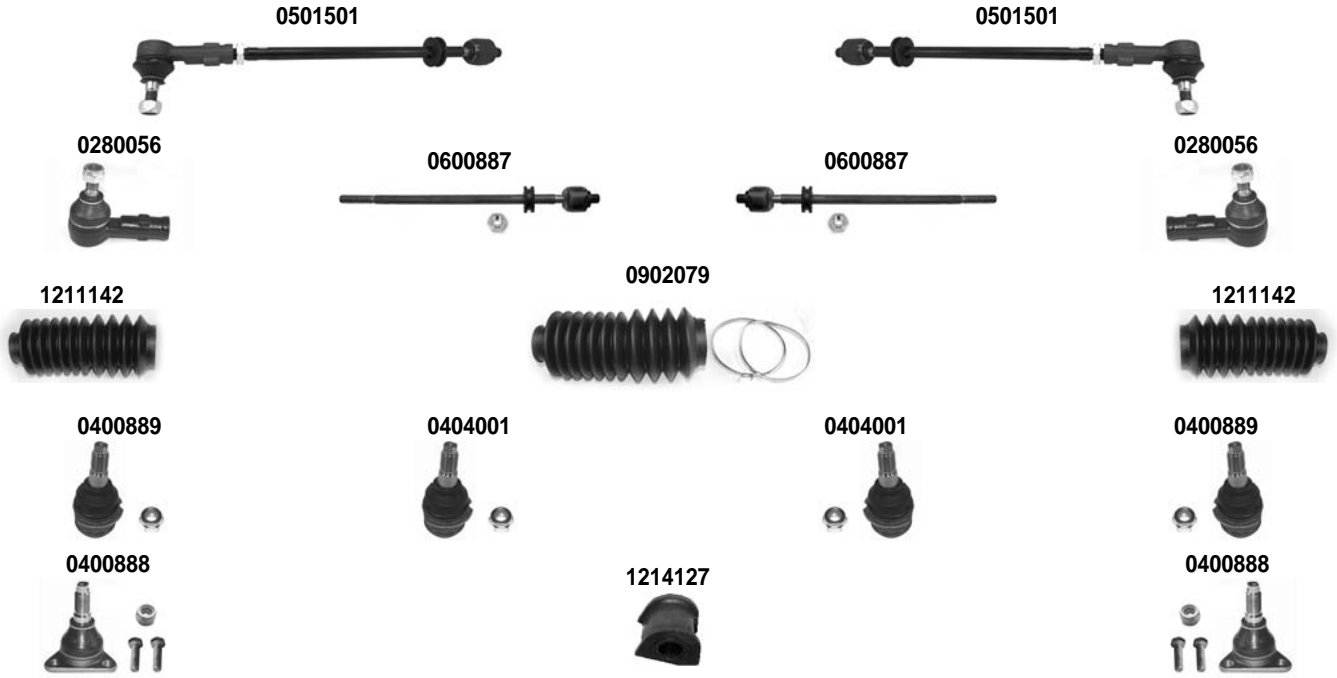

DESTRO
RIGHT

SINISTRO
LEFT

**TRANSPORTER - KOMBI
SYNCRO (4WD)**

T3

1979 >
1985 >

Asse Anteriore

Front Axle

Asse Posteriore

Rear Axle

1215659

1215659

OCAP	O.E.			
0280056	171419811A	TESTA STERZO TIE ROD END		RHT M14x1,5
0400888	251407361	SNODO SOSPENSIONE - SUPERIORE SUSPENSION JOINT - UPPER		
0400889	251407187A	SNODO SOSPENSIONE - INFERIORE - PRIMO MONTAGGIO - 48,3 mm. SUSPENSION JOINT - LOWER - EARLY - 48,3 mm.		
0404001	251407187C	SNODO SOSPENSIONE INFERIORE - RICAMBIO - 48,6 mm. SUSPENSION JOINT - LOWER - LATE - 48,6 mm.		
0501501	251419803A	BARRA STERZO TIE ROD		
0600887	251419803A *	SNODO ASSIALE AXIAL JOINT		RHT M14x1,5
0902079	251419831A *	KIT CUFFIE STERZO STEERING GAITER KITS		
1211142	251419831A	CUFFIA STERZO STEERING GAITER		
1214127	251411041C	SILENTBLOCK BARRA STABILIZZATRICE STABILIZING BAR BUSHING		DIAM. 20 mm.
1215659	701407087	SILENTBLOCK SUPERIORE UPPER BUSHING