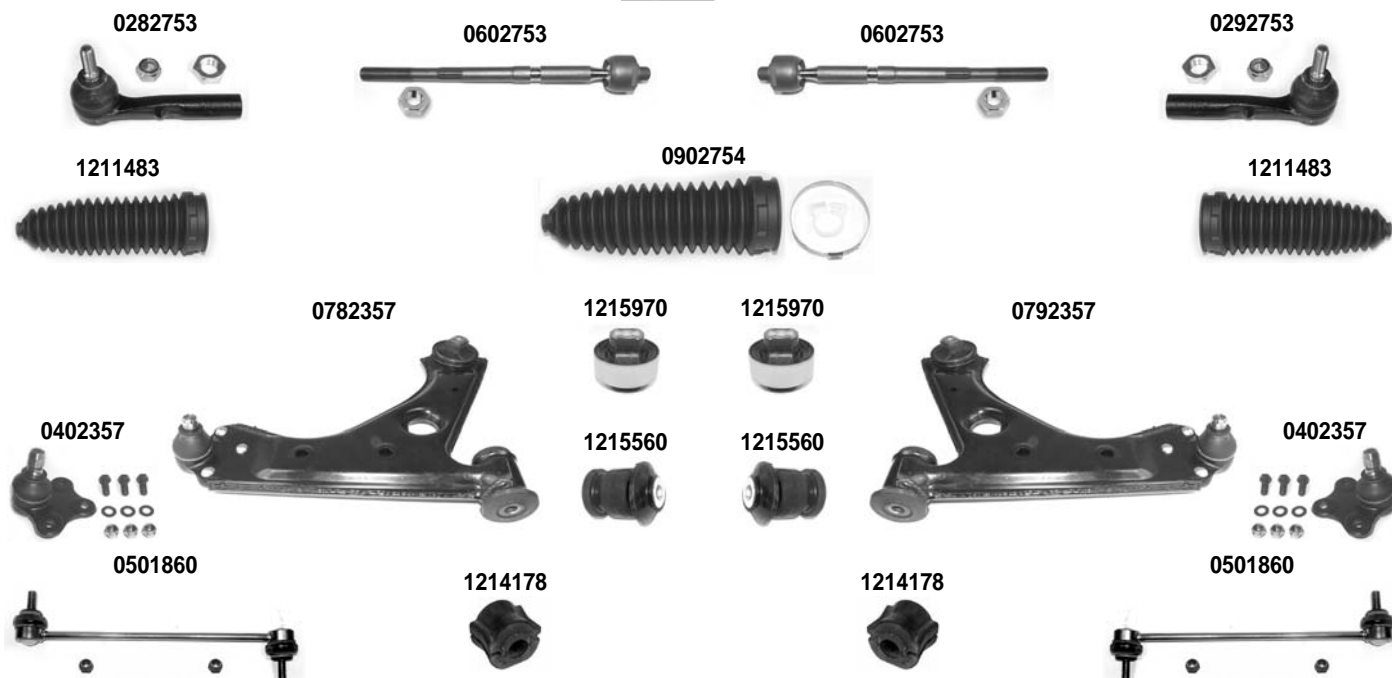

DESTRO
RIGHT

 SINISTRO
LEFT

NEMO

2008 >

Asse Anteriore

Front Axle

OCAP	O.E.			
0282753	381787	TESTA STERZO TIE ROD END		RHT M14x1,5
0292753	381786	TESTA STERZO TIE ROD END		RHT M14x1,5
0402357	3521S6 *	SNODO SOSPENSIONE BALL JOINT		
0501860	508779	STABILIZZATORE STABILIZER LINK		
0602753	400177	SNODO ASSIALE AXIAL JOINT		RHT M14x1,5
0782357	3521S6	BRACCIO OSCILLANTE TRACK CONTROL ARM		
0792357	3520W3	BRACCIO OSCILLANTE TRACK CONTROL ARM		
0902754	406691	KIT CUFFIA STERZO STEERING GAITER KIT		
1211483	77364571 *	CUFFIA STERZO STEERING GAITER		
1214178	5094E5	SILENTBLOCK BARRA STABILIZZATRICE STABILIZING BAR BUSHING		DIAM. 21 mm.
1215560	352380	SILENTBLOCK CENTRALE CENTRAL BUSHING		
1215970	55700751	SILENTBLOCK ESTREMO OUTER BUSHING		