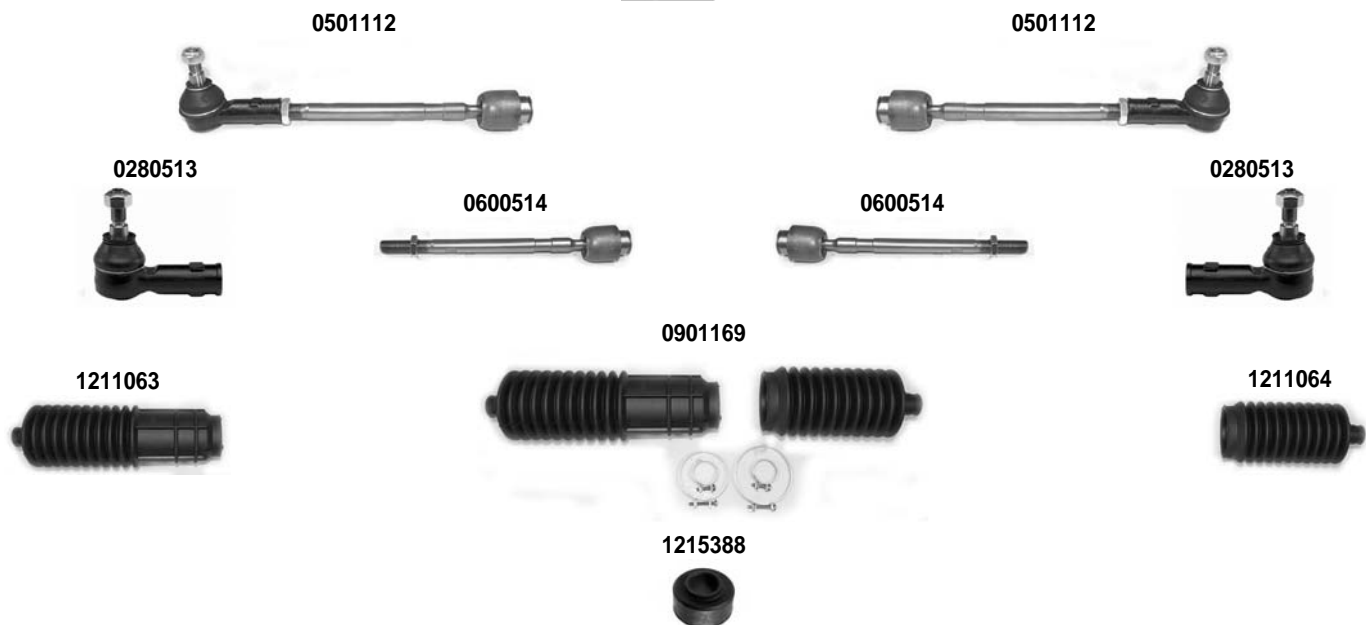

DESTRO
RIGHT

SINISTRO
LEFT

DUCATO - TALENTO

280 - 290

1982 > 03/1994

Asse Anteriore

Front Axle

OCAP	O.E.		
0280513	9750079800	TESTA STERZO TIE ROD END	RHT M16x1,5
0501112	9790002680 *	BARRA STERZO TIE ROD	
0600514	9750390080	SNODO ASSIALE AXIAL JOINT	RHT M16x1,5
0901169	9750000280 *	KIT CUFFIE STERZO STEERING GAITER KIT	
1211063	9750000380	CUFFIA STERZO STEERING GAITER	
1211064	9750000280	CUFFIA STERZO STEERING GAITER	
1215388	4339248	BOCCOLA BARRA STABILIZZATRICE STABILIZING BAR BUSHING	