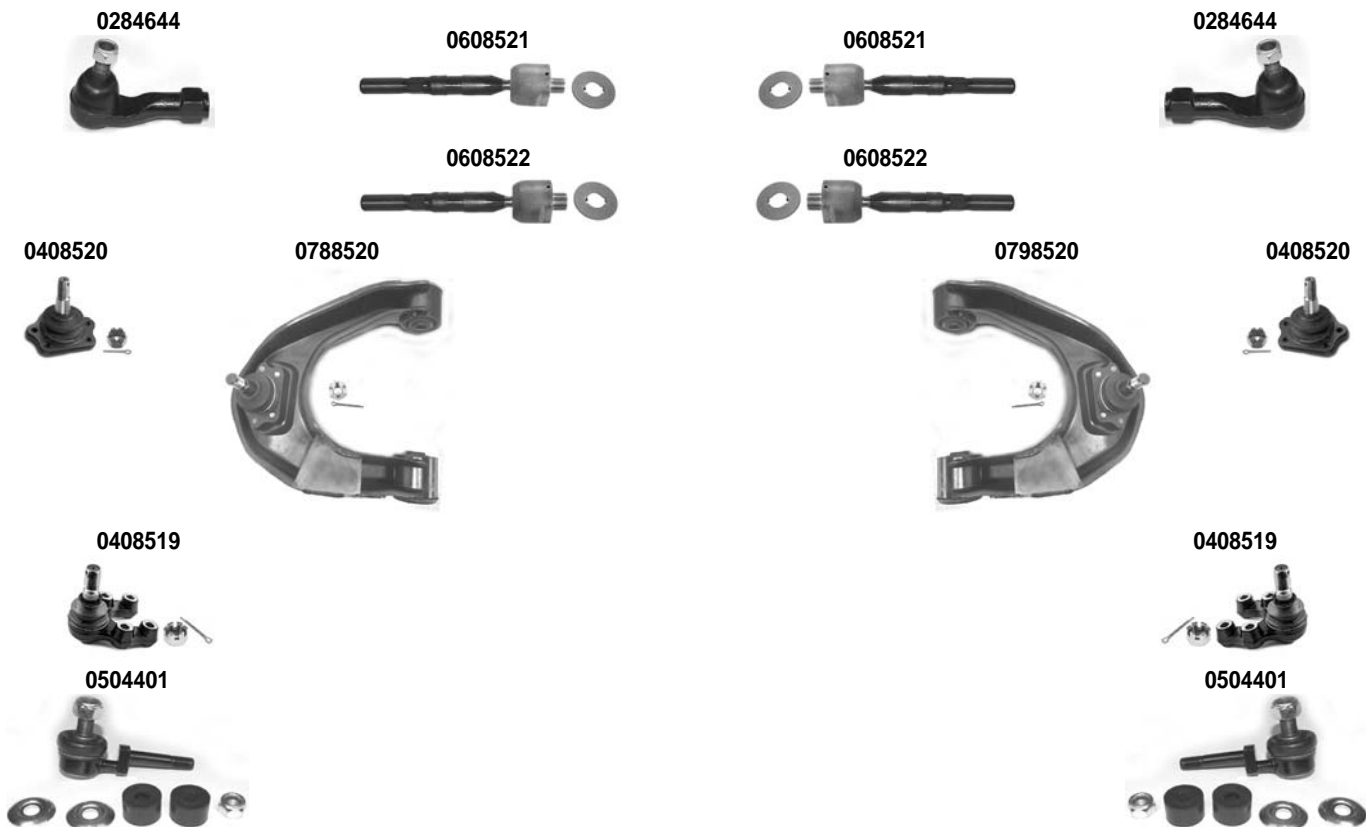

DESTRO
RIGHT

SINISTRO
LEFT

CABSTAR	F24M-F24W	09/2006 > 12/2013

Asse Anteriore

Front Axle

i 1) > 12/2010	2) 01/2011 >

OCAP	O.E.		i	
0284644	48520-VW000	TESTA STERZO TIE ROD END		RHT M20x1,5
0408519	40160-9X502	SNODO SOSPENSIONE - INFERIORE SUSPENSION JOINT - LOWER		
0408520	40110-9X502	SNODO SOSPENSIONE - SUPERIORE SUSPENSION JOINT - UPPER		
0504401	54618-0F000	STABILIZZATORE STABILIZER LINK		
0608521	D8521-MB40A	SNODO ASSIALE AXIAL JOINT	1)	RHT M20x1,5
0608522	D8521-MD00A	SNODO ASSIALE AXIAL JOINT	2)	RHT M20x1,5
0788520	54524-9X502	BRACCIO OSCILLANTE - SUPERIORE TRACK CONTROL ARM - UPPER		
0798520	54525-9X502	BRACCIO OSCILLANTE - SUPERIORE TRACK CONTROL ARM - UPPER