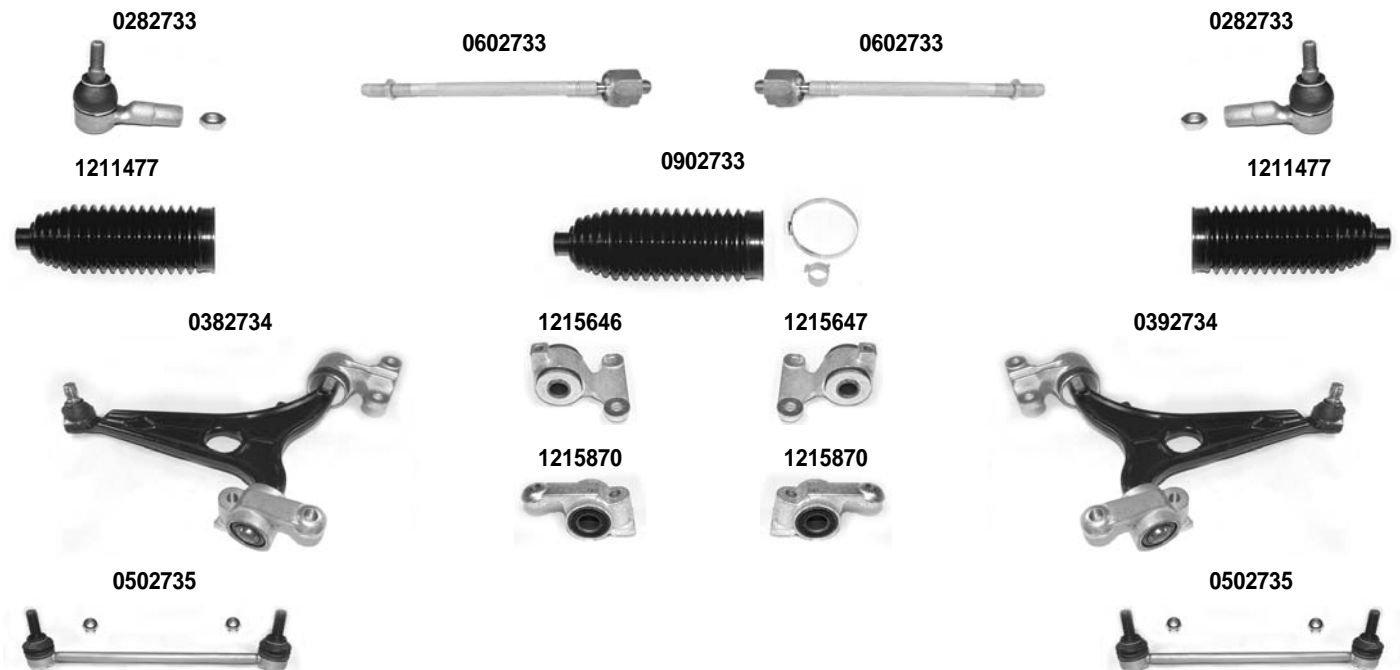

OCAP	O.E.		i	
0181322	1317425080	PUNTONE BARRA STABILIZZATRICE STABILIZER LINK		
0280037	1306003080	TESTA STERZO TIE ROD END	1)	RHT M14x1,5
0283815	77362279	TESTA STERZO TIE ROD END		RHT M14x1,5
0381184	71737048	BRACCIO OSCILLANTE - INFERIORE TRACK CONTROL ARM - LOWER		
0391184	71737047	BRACCIO OSCILLANTE - INFERIORE TRACK CONTROL ARM - LOWER		
0900918	77362287	KIT CUFFIE STERZO STEERING GAITER KIT		
1215173	3521H1	SILENTBLOCK CENTRALE CENTRAL BUSHING		
1215174	-	SILENTBLOCK ESTREMO OUTER BUSHING		
1215175	-	SILENTBLOCK ESTREMO OUTER BUSHING		
1215491	1313056080	GOMMINO PUNTONE BARRA STABILIZZATRICE RUBBER RING STABILIZING BAR		
0181322-K	1317425080 *	KIT PUNTONE BARRA STABILIZZATRICE STABILIZER LINK KIT		

DESTRO
RIGHT

SINISTRO
LEFT

SCUDO	270	01/2007 >
-------	-----	-----------

Asse Anteriore

Front Axle

OCAP	O.E.			
0282733	9403817738	TESTA STERZO TIE ROD END		RHT M14x1,5
0382734	1497407080	BRACCIO OSCILLANTE - INFERIORE - ACCIAIO TRACK CONTROL ARM - LOWER - STEEL		
0392734	1497408080	BRACCIO OSCILLANTE - INFERIORE - ACCIAIO TRACK CONTROL ARM - LOWER - STEEL		
0502735	1400099680	STABILIZZATORE STABILIZER LINK		
0602733	1497552080	SNODO ASSIALE AXIAL JOINT		RHT M14x1,5
0902733	9404066838	KIT CUFFIE STERZO STEERING GAITER KIT		
1211477	9404066838 *	CUFFIA STERZO STEERING GAITER		
1215646	1356061080 *	SILENTBLOCK ESTREMO OUTER BUSHING		
1215647	1356060080 *	SILENTBLOCK ESTREMO OUTER BUSHING		
1215870	3521N9 *	SILENTBLOCK CENTRALE CENTRAL BUSHING		