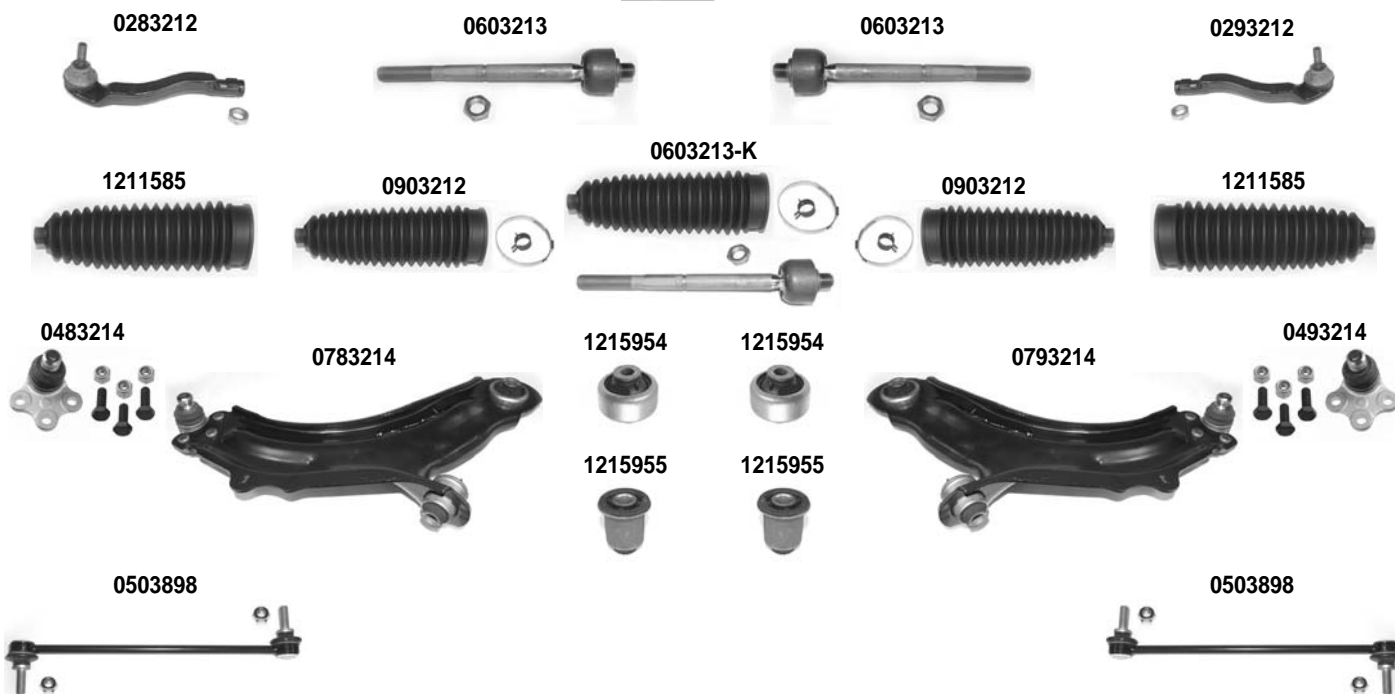

DESTRO
RIGHT

 SINISTRO
LEFT

CITAN

415

11/2012 >

Asse Anteriore

Front Axle

OCAP	O.E.			
0283212	4154600105	TESTA STERZO TIE ROD END		RHT M14x1,5
0293212	4154600005	TESTA STERZO TIE ROD END		RHT M14x1,5
0483214	4153300200 *	SNODO SOSPENSIONE - INFERIORE BALL JOINT - LOWER		
0493214	4153300300 *	SNODO SOSPENSIONE - INFERIORE BALL JOINT - LOWER		
0503898	4153200189	STABILIZZATORE STABILIZER LINK		
0603213	4153200089 *	SNODO ASSIALE AXIAL JOINT		RHT M14x1,5
0783214	4153300200	BRACCIO OSCILLANTE - INFERIORE TRACK CONTROL ARM - LOWER		
0793214	4153300300	BRACCIO OSCILLANTE - INFERIORE TRACK CONTROL ARM - LOWER		
0903212	4154600096	KIT CUFFIE STERZO STEERING GAITER KIT		
1211585	4154600096 *	CUFFIA STERZO STEERING GAITER		
1215954	4153300300 **	SILENTBLOCK ESTREMO OUTER BUSHING		
1215955	4153300200 **	SILENTBLOCK CENTRALE CENTRAL BUSHING		
0603213-K	4153200089	KIT SNODO ASSIALE AXIAL JOINT KIT		RHT M14x1,5