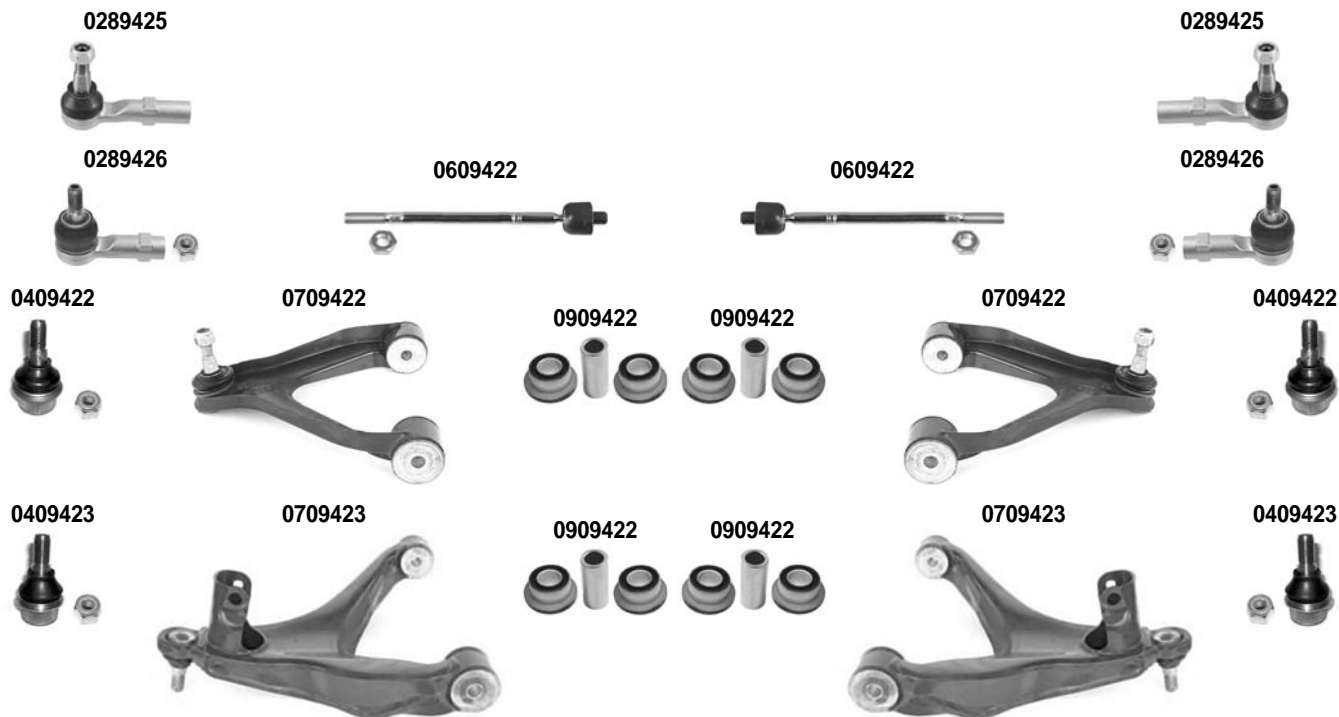

DESTRO
RIGHT

SINISTRO
LEFT

DAILY	VI	03/2014 >

Asse Anteriore

Front Axle

i 1) MODELLI SENZA STABILIZZATORE - WITHOUT STABILIZER MODELS	2) MODELLI CON STABILIZZATORE - WITH STABILIZER MODELS

OCAP	O.E.		i	
0289425	42569563	TESTA STERZO TIE ROD END	1)	RHT M16x1,5 L=109 mm.
0289426	42569562	TESTA STERZO TIE ROD END	2)	RHT M16x1,5 L=87 mm.
0409422	5801564293 *	SNODO SOSPENSIONE - SUPERIORE SUSPENSION JOINT - UPPER		
0409423	5801564316 *	SNODO SOSPENSIONE - INFERIORE SUSPENSION JOINT - LOWER		
0609422	42569566	SNODO ASSIALE AXIAL JOINT		RHT M16x1,5 L=348
0709422	5801564293	BRACCIO OSCILLANTE - SUPERIORE - LAMIERA TRACK CONTROL ARM - UPPER - SHEET METAL		
0709423	5801564316	BRACCIO OSCILLANTE - INFERIORE - LAMIERA TRACK CONTROL ARM - LOWER - SHEET METAL		
0909422	5801564281	SILENTBLOCK BUSHING