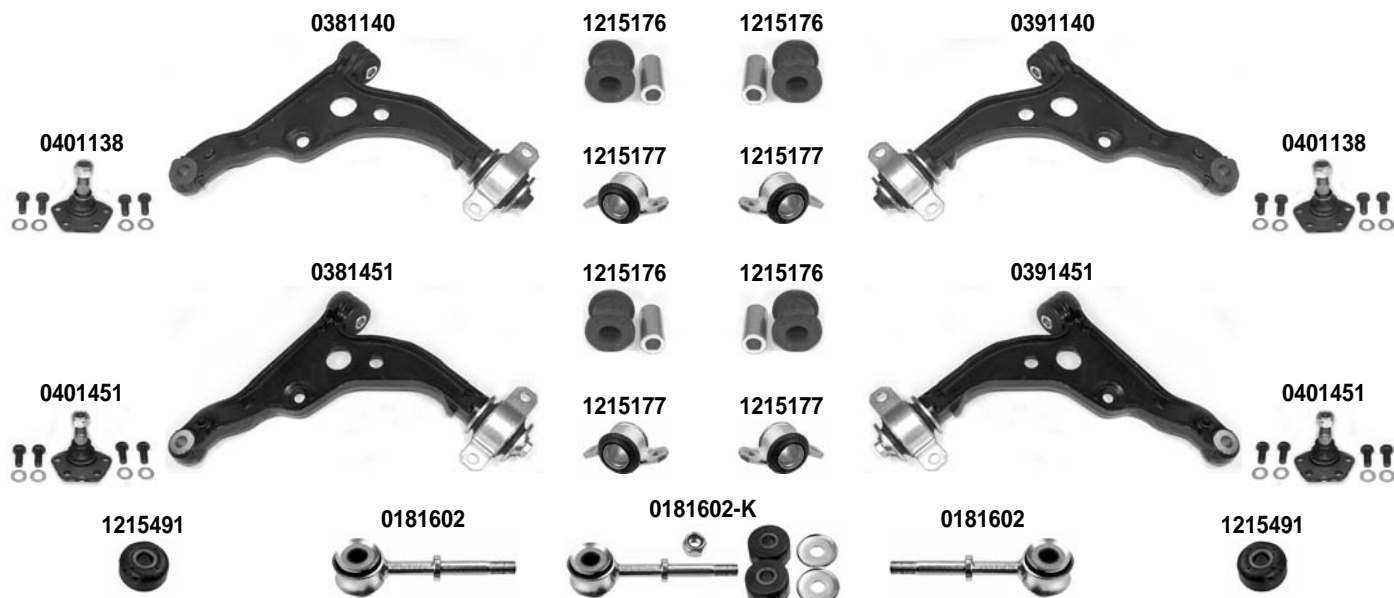

OCAP	O.E.		i	
0281143	4018A3	TESTA STERZO TIE ROD END	1)	RHT M16x1,5
0282323	4018E0	TESTA STERZO TIE ROD END	3)	
0381141	352165	BRACCIO OSCILLANTE TRACK CONTROL ARM	5)	
0381446	3521J3	BRACCIO OSCILLANTE TRACK CONTROL ARM	6)	
0391141	352095	BRACCIO OSCILLANTE TRACK CONTROL ARM	5)	
0391446	3520N3	BRACCIO OSCILLANTE TRACK CONTROL ARM	6)	
0401137	364032	SNODO SOSPENSIONE SUSPENSION JOINT - LOWER	5)	
0401446	364055	SNODO SOSPENSIONE SUSPENSION JOINT - LOWER	6)	
0601139	4018A4	SNODO ASSIALE AXIAL JOINT		
0900489	9946982	KIT CUFFIA STERZO STEERING GAITER KIT	2)	
0900490	400622	KIT CUFFIA STERZO STEERING GAITER KIT	4)	
1211309	400622 *	CUFFIA STERZO STEERING GAITER	4)	
1211310	4018A5	CUFFIA STERZO STEERING GAITER	4)	
1215176	352393	SILENTBLOCK CENTRALE CENTRAL BUSHING		
1215177	3523AP	SILENTBLOCK ESTREMO OUTER BUSHING		

DESTRO
RIGHT

SINISTRO
LEFT

JUMPER - C 25

03/1994 > 2006

Asse Anteriore

Front Axle

i 7) MOD. 1.8 t > 01/2001	8) MOD. 1.8 t 02/2001 >
----------------------------------	-------------------------

OCAP	O.E.		i	
0181602	508737	PUNTONE BARRA STABILIZZATRICE STABILIZER LINK		
0381140	352166	BRACCIO OSCILLANTE TRACK CONTROL ARM	7)	
0381451	3521J4	BRACCIO OSCILLANTE TRACK CONTROL ARM	8)	
0391140	352096	BRACCIO OSCILLANTE TRACK CONTROL ARM	7)	
0391451	3520N4	BRACCIO OSCILLANTE TRACK CONTROL ARM	8)	
0401138	364033	SNODO SOSPENSIONE SUSPENSION JOINT - LOWER	7)	
0401451	364054	SNODO SOSPENSIONE SUSPENSION JOINT - LOWER	8)	
1215176	352393	SILENTBLOCK CENTRALE CENTRAL BUSHING		
1215177	3523AP	SILENTBLOCK ESTREMO OUTER BUSHING		
1215491	1300720080	GOMMINO PUNTONE BARRA STABILIZZATRICE RUBBER RING STABILIZER LINK		
0181602-K	1300716080 *	KIT PUNTONE BARRA STABILIZZATRICE STABILIZER LINK KIT		