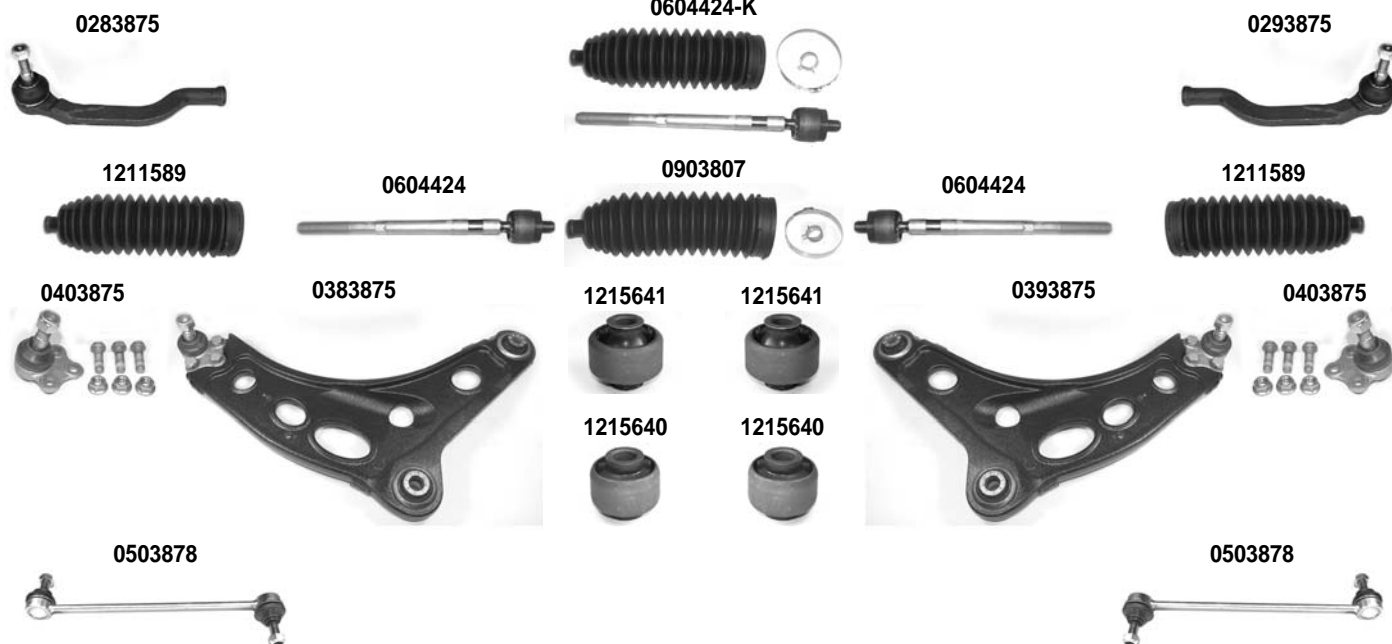

DESTRO
RIGHT

SINISTRO
LEFT

VIVARO

06/2014>

Asse Anteriore

Front Axle

OCAP	O.E.		i	
0283875	4408511	TESTA STERZO TIE ROD END		
0293875	4408510	TESTA STERZO TIE ROD END		
0383875	4422270	BRACCIO OSCILLANTE - INFERIORE TRACK CONTROL ARM - LOWER		
0393875	4422269	BRACCIO OSCILLANTE - INFERIORE TRACK CONTROL ARM - LOWER		
0403875	4422270 *	SNODO SOSPENSIONE - INFERIORE BALL JOINT - LOWER		
0503878	4408904	STABILIZZATORE STABILIZER LINK		
0604424	4408474 *	SNODO ASSIALE AXIAL JOINT		
0903807	4408476	KIT CUFFIA STERZO STEERING GAITER KIT		
1211589	4408476 *	CUFFIA STERZO STEERING GAITER		
1215640	4408958 **	SILENTBLOCK CENTRALE CENTRAL BUSHING		DIAM. 18/55 mm.
1215641	4408959 **	SILENTBLOCK ESTREMO OUTER BUSHING		DIAM. 15/58 mm.
0604424-K	4408474	KIT SNODO ASSIALE AXIAL JOINT KIT		