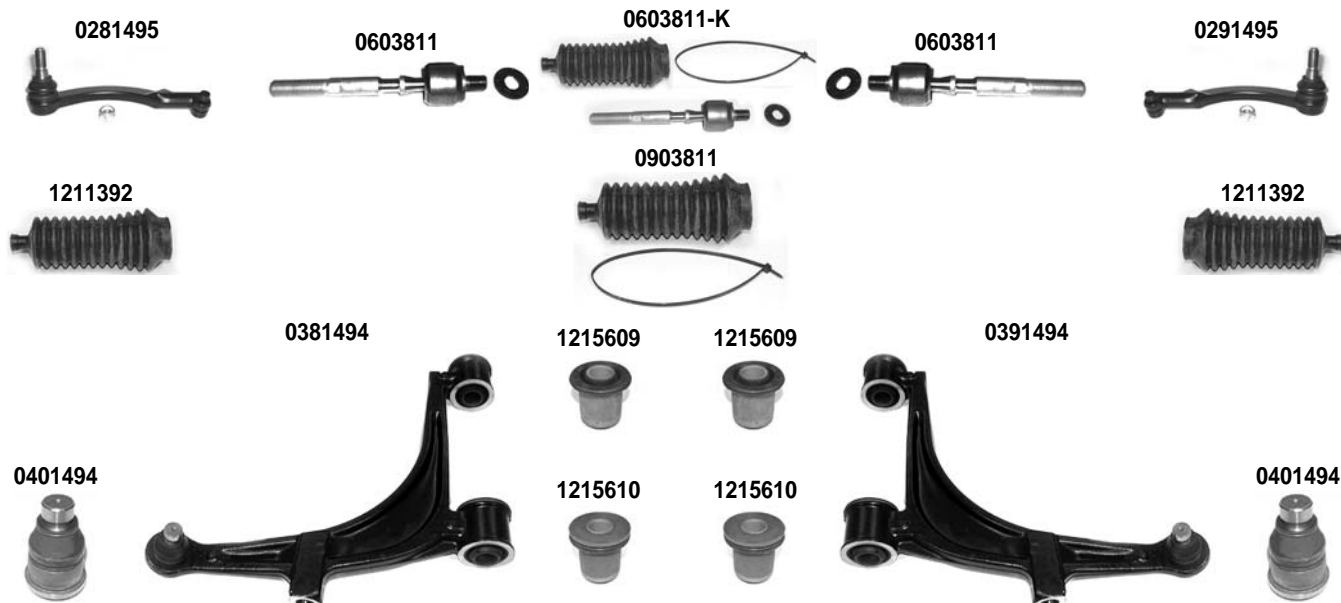

Front Axle

i 1) DIAM. PERNO 22 mm. - > 09/2007 - PIN DIAM. 22 mm. - > 09/2007

OCAP	O.E.		i	
0281495	4501263	TESTA STERZO TIE ROD END		M16x1,5 RHT
0291495	4501262	TESTA STERZO TIE ROD END		M16x1,5 RHT
0381494	4404048	BRACCIO OSCILLANTE - INFERIORE TRACK CONTROL ARM - LOWER	1)	
0391494	4500092	BRACCIO OSCILLANTE - INFERIORE TRACK CONTROL ARM - LOWER	1)	
0401494	4500255	SNODO SOSPENSIONE - INFERIORE BALL JOINT - LOWER	1)	
0603811	4501261 *	SNODO ASSIALE AXIAL JOINT		
0903811	4501260	KIT CUFFIA STERZO STEERING GAITER KIT		
1211392	4501260 *	CUFFIA STERZO STEERING GAITER		
1215609	4500094	SILENTBLOCK CENTRALE CENTRAL BUSHING		
1215610	4500095	SILENTBLOCK ESTREMO OUTER BUSHING		
0603811-K	4501261	KIT SNODO ASSIALE KIT AXIAL JOINT		