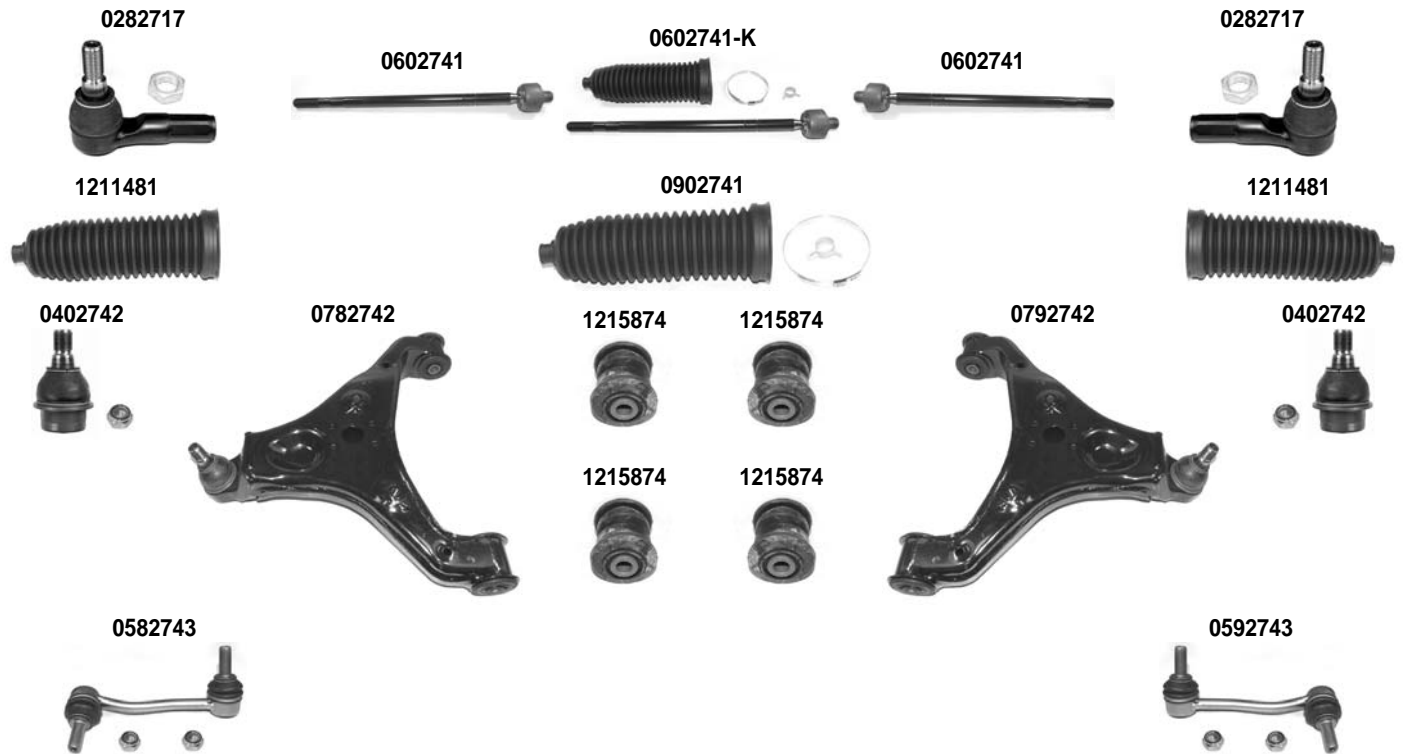

DESTRO
RIGHT

SINISTRO
LEFT

CRAFTER	2E - 2F	04/2006 > 2016
----------------	---------	----------------

Asse Anteriore

Front Axle

OCAP	O.E.			
0282717	2E0498104	TESTA STERZO TIE ROD END		RHT M16x1,5
0402742	2E0407152M *	SNODO SOSPENSIONE - INFERIORE BALL JOINT - LOWER		
0582743	2E0411318C	STABILIZZATORE STABILIZER LINK		
0592743	2E0411317C	STABILIZZATORE STABILIZER LINK		
0602741	2E0713491 *	SNODO ASSIALE AXIAL JOINT		RHT M16x1,5
0782742	2E0407152M	BRACCIO OSCILLANTE - INFERIORE TRACK CONTROL ARM - LOWER		
0792742	2E0407151M	BRACCIO OSCILLANTE - INFERIORE TRACK CONTROL ARM - LOWER		
0902741	2E0713115	KIT CUFFIA STERZO STEERING BOX KIT		
1211481	2E0713115 *	CUFFIA STERZO STEERING BOX		
1215874	2E0407523	SILENTBLOCK BRACCIO OSCILLANTE TRACK CONTROL ARM BUSHING		
0602741-K	2E0713491	KIT SNODO ASSIALE AXIAL JOINT KIT		RHT M16x1,5