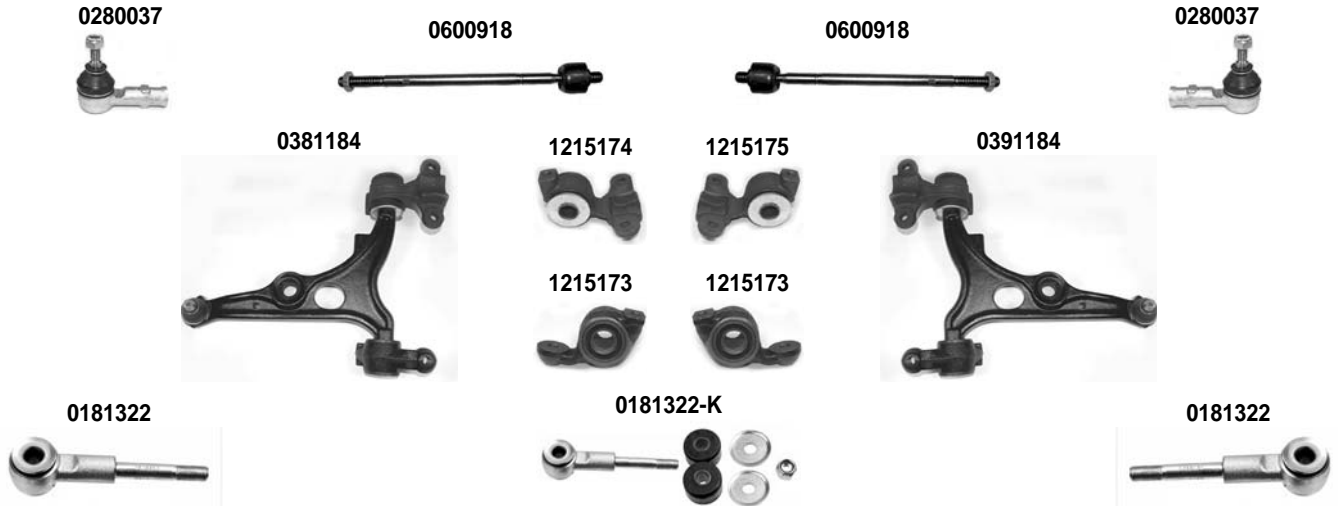

Asse Posteriore

Rear Axle

0503520

0503520

i 4) 05/2014 >

OCAP	O.E.		i	
0182638	1357572080 *	STABILIZZATORE STABILIZER LINK		
0388667	1374222080	BRACCIO OSCILLANTE TRACK CONTROL ARM	4)	
0398667	1374223080	BRACCIO OSCILLANTE TRACK CONTROL ARM	4)	
0402638	50705629	SNODO SOSPENSIONE BALL JOINT		
0503520	1355449080 *	STABILIZZATORE STABILIZER LINK		
1215822	1374222080 *	SILENTBLOCK CENTRALE CENTRAL BUSHING		
1215823	3520S0	SILENTBLOCK ESTREMO OUTER BUSHING		

DESTRO
RIGHT

SINISTRO
LEFT

**JUMPY
EVASION**

1995 > 2006
1994 > 2002

Asse Anteriore

Front Axle

OCAP	O.E.			
0181322	508735	PUNTOLE BARRA STABILIZZATRICE STABILIZER LINK		
0280037	405909	TESTA STERZO TIE ROD END		RHT M14x1,5
0381184	352164	BRACCIO OSCILLANTE - INFERIORE TRACK CONTROL ARM - LOWER		
0391184	352094	BRACCIO OSCILLANTE - INFERIORE TRACK CONTROL ARM - LOWER		
0600918	3812A4	SNODO ASSIALE AXIAL JOINT		RHT M14x1,5
1215173	3521H1	SILENTBLOCK CENTRALE CENTRAL BUSHING		
1215174	-	SILENTBLOCK ESTREMO OUTER BUSHING		
1215175	-	SILENTBLOCK ESTREMO OUTER BUSHING		
0181322-K	1308664080 *	KIT PUNTOLE BARRA STABILIZZATRICE STABILIZER LINK KIT		