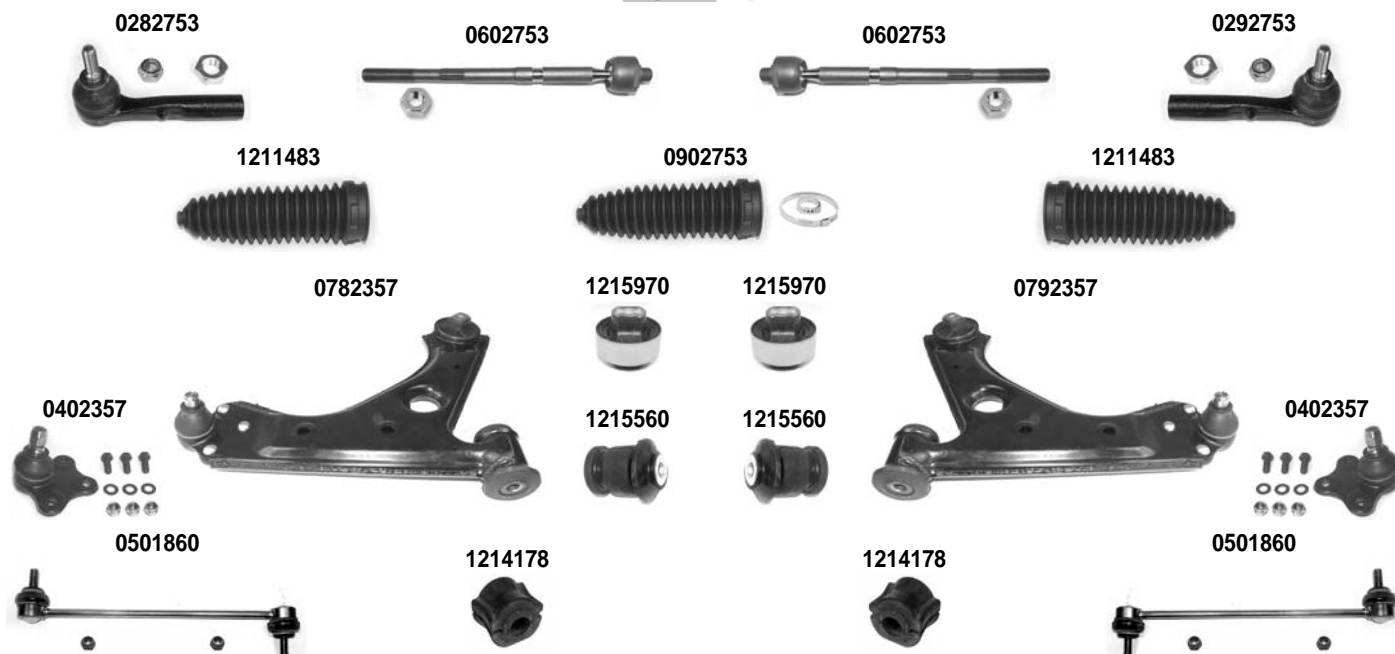

DESTRO
RIGHT

SINISTRO
LEFT

FIORINO QUBO	225 225	2007 > 2008 >
-----------------	------------	------------------

Asse Anteriore

Front Axle

OCAP	O.E.			
0282753	77364569	TESTA STERZO TIE ROD END		RHT M14x1,5
0292753	77364568	TESTA STERZO TIE ROD END		RHT M14x1,5
0402357	-	SNODO SOSPENSIONE BALL JOINT		
0501860	51815480	STABILIZZATORE STABILIZER LINK		
0602753	400177	SNODO ASSIALE AXIAL JOINT		RHT M14x1,5
0782357	51783056	BRACCIO OSCILLANTE TRACK CONTROL ARM		
0792357	51783057	BRACCIO OSCILLANTE TRACK CONTROL ARM		
0902753	77364571	KIT CUFFIA STERZO STEERING GAITER KIT		
1211483	77364571 *	CUFFIA STERZO STEERING GAITER		
1214178	51785488	SILENTBLOCK BARRA STABILIZZATRICE STABILIZING BAR BUSHING		DIAM. 21 mm.
1215560	55703232	SILENTBLOCK CENTRALE CENTRAL BUSHING		
1215970	55700751	SILENTBLOCK ESTREMO OUTER BUSHING		