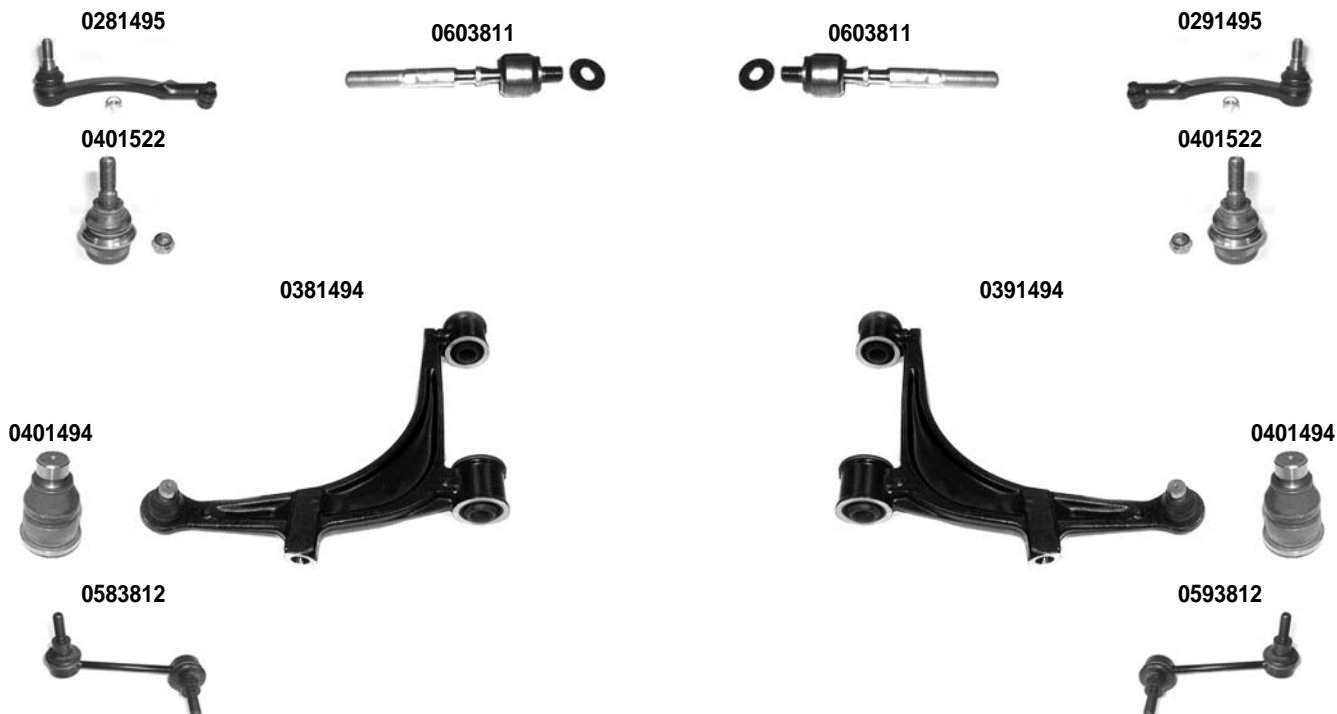

DESTRO
RIGHT

SINISTRO
LEFT

INTERSTAR

X70

07/2002 >

Asse Anteriore

Front Axle

OCAP	O.E.			
0281495	48520-00QAJ	TESTA STERZO TIE ROD END		RHT M16x1,5
0291495	48520-00QAH	TESTA STERZO TIE ROD END		RHT M16x1,5
0381494	54500-00QAC	BRACCIO OSCILLANTE TRACK CONTROL ARM		
0391494	54501-00QAC	BRACCIO OSCILLANTE TRACK CONTROL ARM		
0401494	40160-00QAD	SNODO SOSPENSIONE INFERIORE LOWER BALL JOINT		
0401522	40160-00QAB	SNODO SOSPENSIONE SUPERIORE UPPER BALL JOINT		
0583812	54618-00QAA	STABILIZZATORE STABILIZER LINK		
0593812	54618-00QAB	STABILIZZATORE STABILIZER LINK		
0603811	48521-00QAF	SNODO ASSIALE AXIAL JOINT		