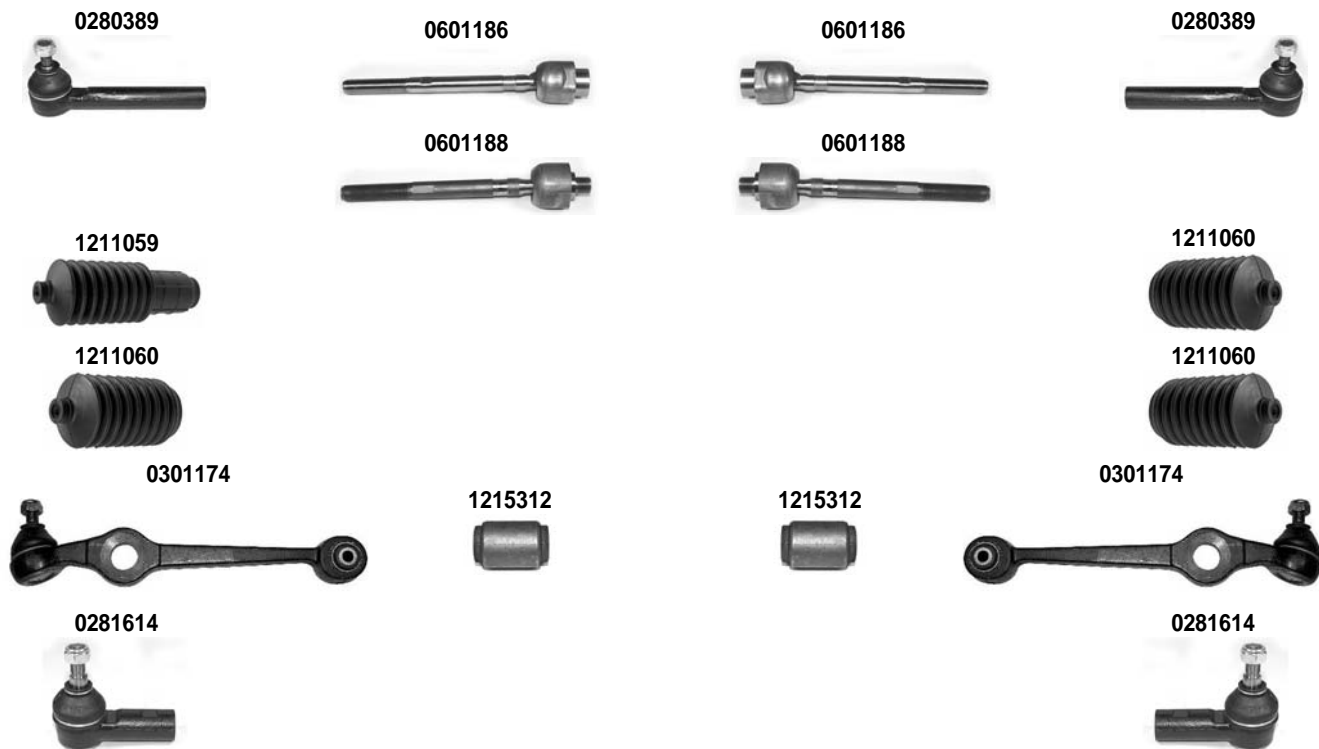

DESTRO
RIGHT

SINISTRO
LEFT

FIORINO

146

1993 > 2007

Asse Anteriore

Front Axle

i 1) STERZO MANUALE - MANUAL STEERING	2) SERVOSTERZO - POWER STEERING

OCAP	O.E.		i	
0280389	50006262	TESTA STERZO TIE ROD END		RHT M14x1,5
0281614	7524715	SNODO BARRA STABILIZZATRICE BALL JOIN STABILIZING BAR		RHT M18x1,5
0301174	7674825	BRACCIO OSCILLANTE TRACK CONTROL ARM		
0601186	7076231	SNODO ASSIALE AXIAL JOINT	1)	RHT M14x1,5
0601188	7077206	SNODO ASSIALE AXIAL JOINT	2)	RHT M14x1,5
1211059	4371156	CUFFIA STERZO STEERING GAITER	1)	
1211060	4371155	CUFFIA STERZO STEERING GAITER		
1215312	7674701	SILENTBLOCK BUSHING