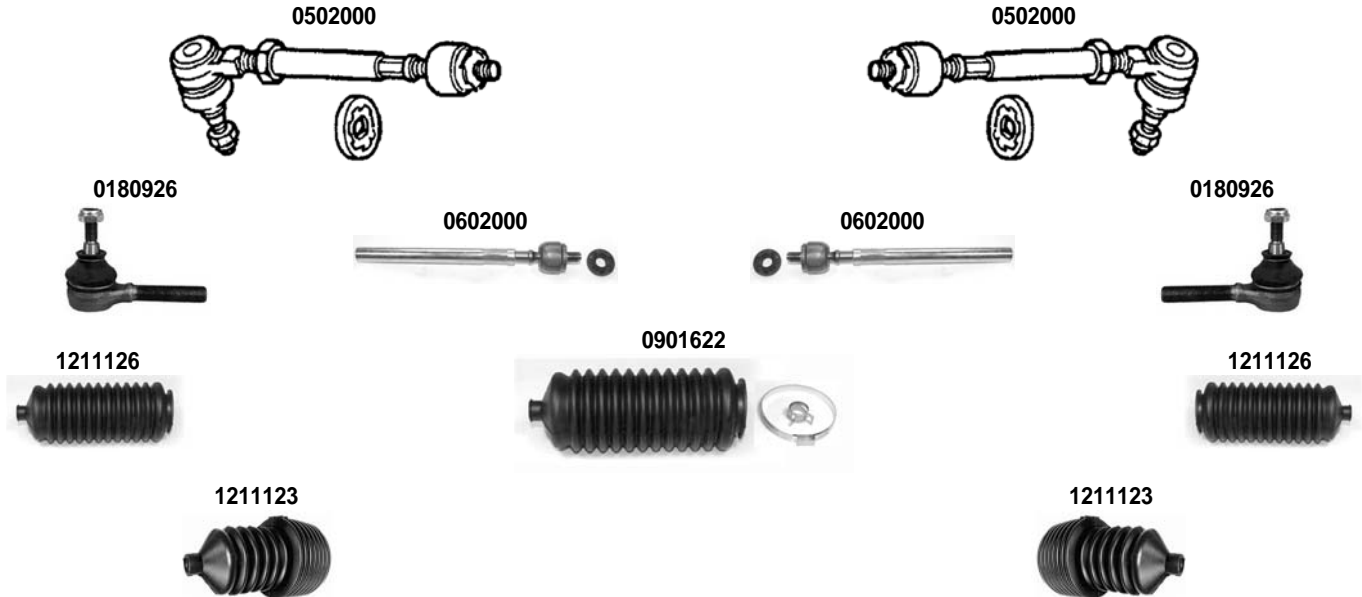

DESTRO
RIGHT

SINISTRO
LEFT

SUPER 5 - EXPRESS - EXTRA
RAPID (VAN) - RODEO

1985 >

Asse Anteriore

Front Axle

1) STERZO MANUALE - MANUAL STEERING		2) SERVOSTERZO - POWER STEERING	
OCAP	O.E.		
0180926	7701464151	TESTA STERZO TIE ROD END	RHT M14x1,5
0502000	7701463346	BARRA STERZO CON KIT TIE ROD WITH KIT ASSEMBLY	
0602000	7700759418	SNODO ASSIALE - CON KIT AXIAL JOINT - WITH KIT ASSEMBLY	RHT M14x1,5
0901622	7700678649 *	KIT CUFFIE STERZO STEERING GAITER KIT	1)
1211123	7700706007	CUFFIA STERZO STEERING GAITER	2)
1211126	7700678649	CUFFIA STERZO STEERING GAITER	1)