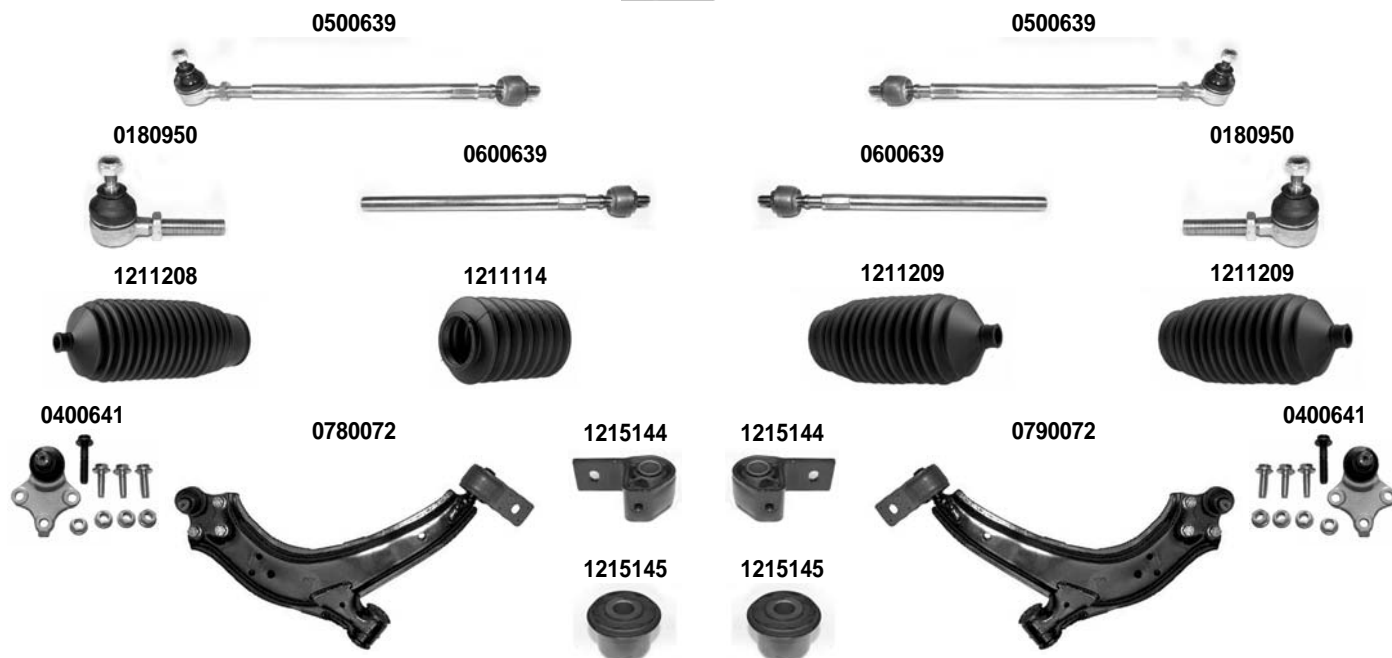

MARCA / MODELLO MAKE / MODEL	PAG.	MARCA / MODELLO MAKE / MODEL	PAG.
SG2 - SG4	148		
SUPER 5 - EXPRESS - EXTRA	149-150		
TRAFIC	151-155		
VOLKSWAGEN			
CADDY	156		
CRAFTER	157-159		
LT 28 - 35 - 46	163-164		
LT 28 > 35	160-161		
LT 40 > 55	162		
SYNCRO (4WD)	167		
TRANSPORTER - KOMBI	165-167		
TRANSPORTER - MULTIVAN	172-173		
TRANSPORTER - SYNCRO (4WD)	168-171		

DESTRO
RIGHT

SINISTRO
LEFT

BERLINGO

1997 > 1999

Asse Anteriore

Front Axle

i 1) STERZO MANUALE - MANUAL STEERING	2) SERVOSTERZO - POWER STEERING
--	---------------------------------

OCAP	O.E.		i	
0180950	9471000965	TESTA STERZO TIE ROD END		RHT M14x1,5
0400641	364039	SNODO SOSPENSIONE - INFERIORE BALL JOINT - LOWER	1)	
0500639	3812E4 *	BARRA STERZO TIE ROD		
0600639	3812E4	SNODO ASSIALE AXIAL JOINT		RHT M14x1,5
0780072	3521A8	BRACCIO OSCILLANTE COMPLETO COMPLETE TRACK CONTROL ARM	1)	
0790072	3520F8	BRACCIO OSCILLANTE COMPLETO COMPLETE TRACK CONTROL ARM	1)	
1211114	406622	CUFFIA STERZO STEERING GAITER	2)	
1211208	406644	CUFFIA STERZO STEERING GAITER	1)	
1211209	406643	CUFFIA STERZO STEERING GAITER	1)	
1215144	352375	SILENTBLOCK ESTREMO OUTER BUSHING		
1215145	96110483	SILENTBLOCK CENTRALE CENTRAL BUSHING		

OCAP	O.E.		i	
0400642	364042	SNODO SOSPENSIONE - INFERIORE BALL JOINT - LOWER	2) 3)	
0501548	508746	STABILIZZATORE STABILIZER LINK		
0505737	508746 *	STABILIZZATORE STABILIZER LINK	4)	
0780073	3521A7	BRACCIO OSCILLANTE COMPLETO COMPLETE TRACK CONTROL ARM	2) 3)	
0790073	3520F7	BRACCIO OSCILLANTE COMPLETO COMPLETE TRACK CONTROL ARM	2) 3)	
1214172	509477	SILENTBLOCK BARRA STABILIZZATRICE STABILIZING BAR BUSHING		DIAM. 22 mm.
1215144	352375	SILENTBLOCK ESTREMO OUTER BUSHING		
1215145	96110483	SILENTBLOCK CENTRALE CENTRAL BUSHING		