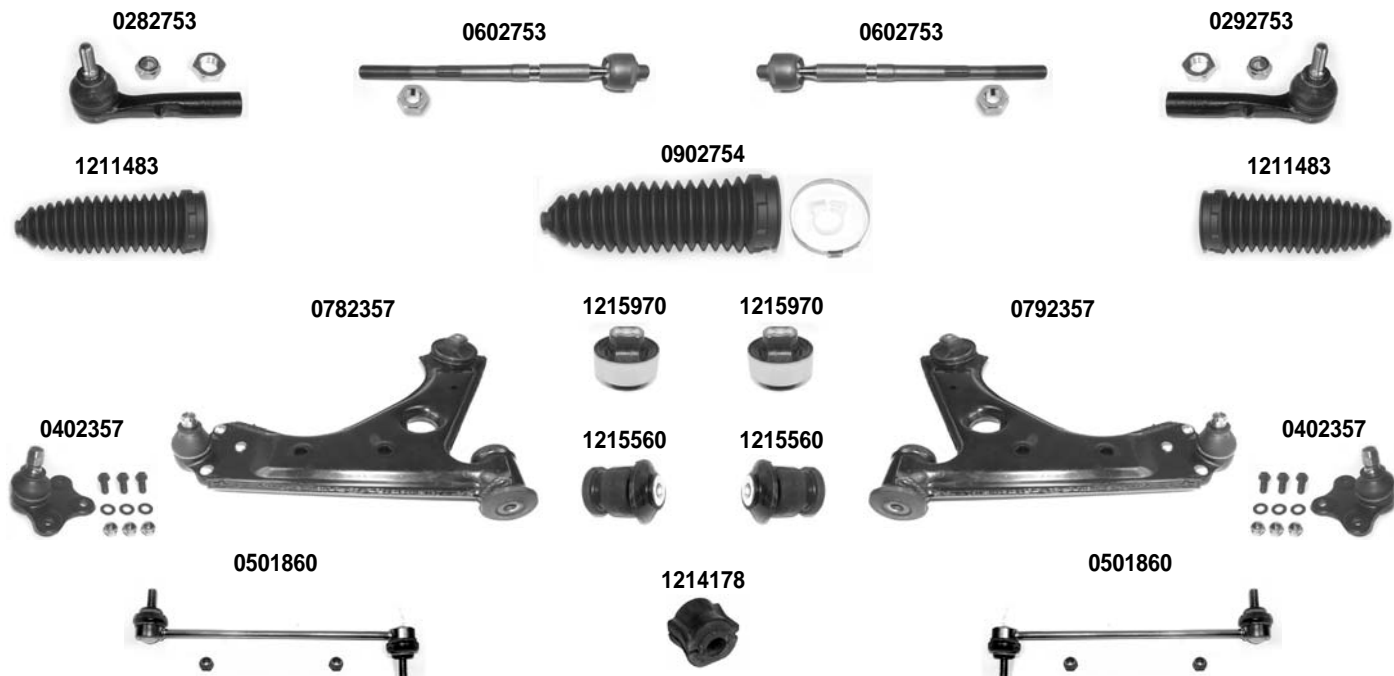

DESTRO
RIGHT

SINISTRO
LEFT

BIPPER

2008 >

Asse Anteriore

Front Axle

OCAP	O.E.			
0282753	381787	TESTA STERZO TIE ROD END		RHT M14x1,5
0292753	381786	TESTA STERZO TIE ROD END		RHT M14x1,5
0402357	3521S6 *	SNODO SOSPENSIONE BALL JOINT		
0501860	508779	STABILIZZATORE STABILIZER LINK		
0602753	400177	SNODO ASSIALE AXIAL JOINT		RHT M14x1,5
0782357	3521S6	BRACCIO OSCILLANTE TRACK CONTROL ARM		
0792357	3520W3	BRACCIO OSCILLANTE TRACK CONTROL ARM		
0902754	406695	KIT CUFFIA STERZO STEERING GAITER KIT		
1211483	77364571 *	CUFFIA STERZO STEERING GAITER		
1214178	5094E5	SILENTBLOCK BARRA STABILIZZATRICE STABILIZING BAR BUSHING		DIAM. 21 mm.
1215560	352380	SILENTBLOCK CENTRALE CENTRAL BUSHING		
1215970	55700751	SILENTBLOCK ESTREMO OUTER BUSHING		