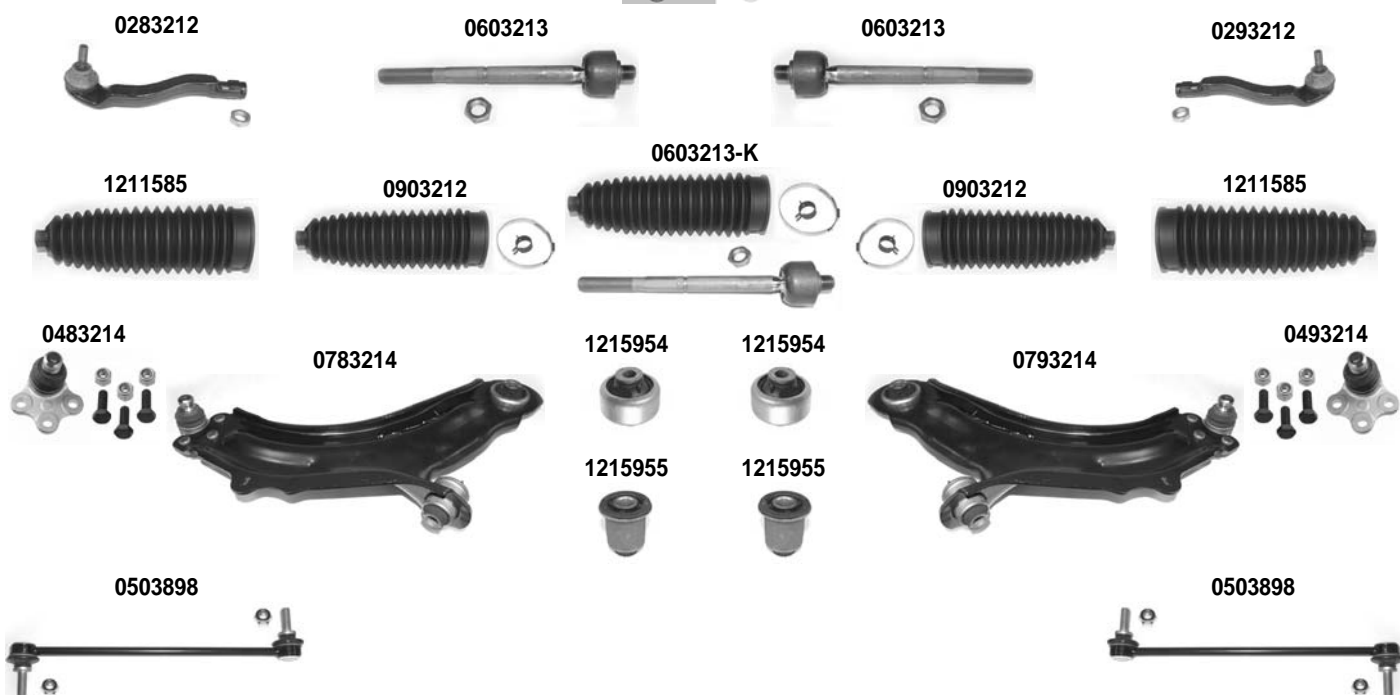

Front Axle

OCAP	O.E.			
0283212	7701478408	TESTA STERZO TIE ROD END		RHT M14x1,5
0293212	7701478407	TESTA STERZO TIE ROD END		RHT M14x1,5
0483214	8200586567 *	SNODO SOSPENSIONE - INFERIORE BALL JOINT - LOWER		
0493214	8200586561 *	SNODO SOSPENSIONE - INFERIORE BALL JOINT - LOWER		
0503898	8200166159	STABILIZZATORE STABILIZER LINK		
0603213	7701478406 *	SNODO ASSIALE AXIAL JOINT		RHT M14x1,5
0783214	8200586567	BRACCIO OSCILLANTE - INFERIORE TRACK CONTROL ARM - LOWER		
0793214	8200586561	BRACCIO OSCILLANTE - INFERIORE TRACK CONTROL ARM - LOWER		
0903212	7701478400	KIT CUFFIE STERZO STEERING GAITER KIT		
1211585	7701478400 *	CUFFIA STERZO STEERING GAITER		
1215954	8200586561 **	SILENTBLOCK ESTREMO OUTER BUSHING		
1215955	8200586567 **	SILENTBLOCK CENTRALE CENTRAL BUSHING		
0603213-K	7701478406	KIT SNODO ASSIALE AXIAL JOINT KIT		RHT M14x1,5