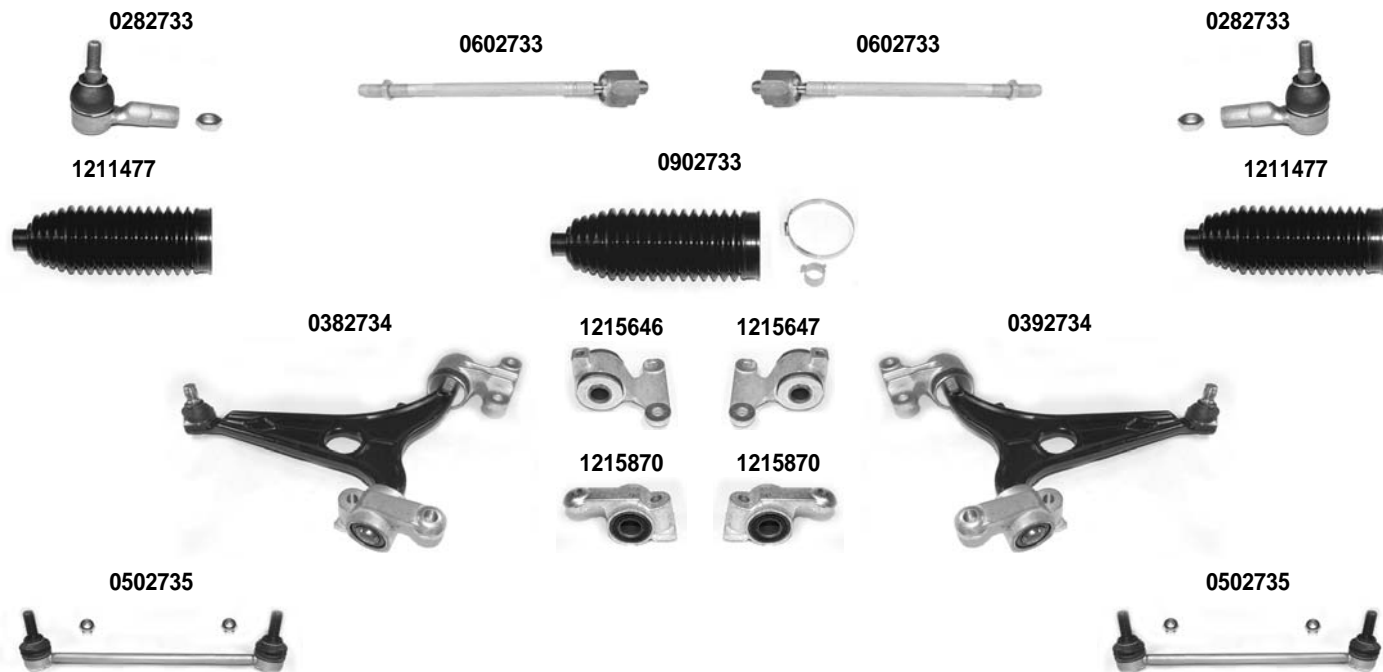

DESTRO
RIGHT

SINISTRO
LEFT

EXPERT
EXPERT

VF3

01/2007 >
04/2016 >

Asse Anteriore

Front Axle

Asse Posteriore

Rear Axle