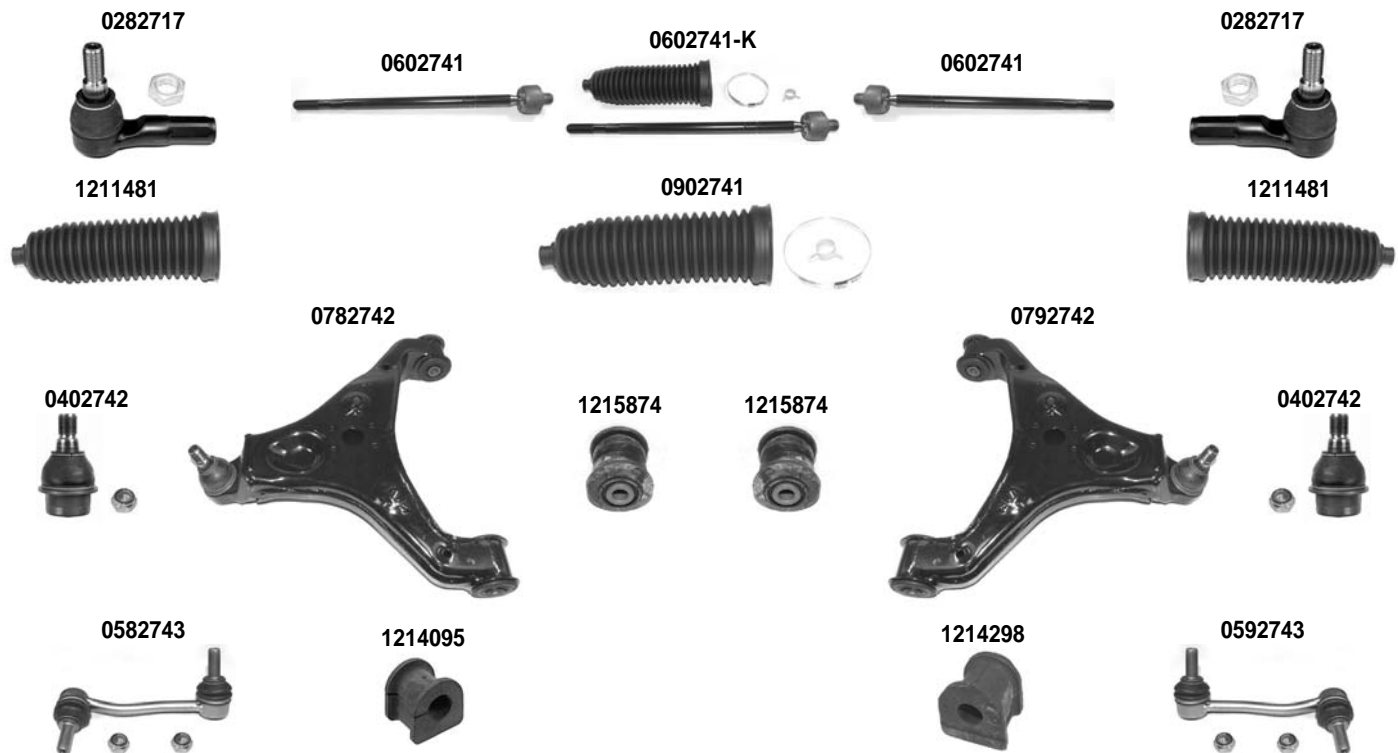

DESTRO
RIGHT

SINISTRO
LEFT

SPRINTER	906	06/2006 > 2018

Asse Anteriore

Front Axle

OCAP	O.E.			
0282717	9064600048	TESTA STERZO TIE ROD END		RHT M16x1,5
0402742	9063304107 *	SNODO SOSPENSIONE BRACCIO OSCILLANTE - INFERIORE CONTROL ARM BALL JOINT - LOWER		
0582743	9063201889	STABILIZZATORE STABILIZER LINK		
0592743	9063201789	STABILIZZATORE STABILIZER LINK		
0602741	9064600055 *	SNODO ASSIALE AXIAL JOINT		RHT M16x1,5
0782742	9063304107	BRACCIO OSCILLANTE - INFERIORE TRACK CONTROL ARM - LOWER		
0792742	9063304007	BRACCIO OSCILLANTE - INFERIORE TRACK CONTROL ARM - LOWER		
0902741	9064600096	KIT CUFFIA STERZO STEERING BOX KIT		
1211481	9064600096 *	CUFFIA STERZO STEERING BOX		
1214095	6383230285	SILENTBLOCK BARRA STABILIZZATRICE STABILIZING BAR BUSHING		DIAM. 24 mm.
1214298	9063233585	SILENTBLOCK BARRA STABILIZZATRICE STABILIZING BAR BUSHING		DIAM. 16 mm.
1215874	9063330014	SILENTBLOCK BRACCIO OSCILLANTE TRACK CONTROL ARM BUSHING		
0602741-K	9064600055	KIT SNODO ASSIALE AXIAL JOINT KIT		RHT M16x1,5