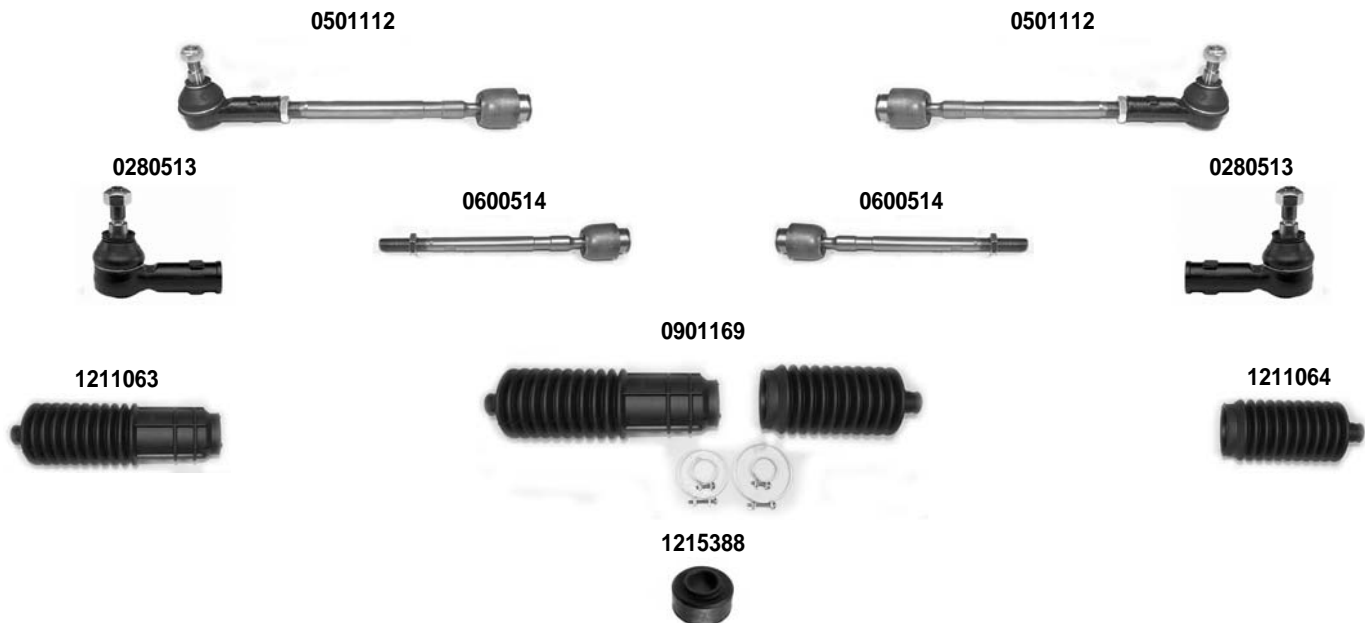

DESTRO
RIGHT

SINISTRO
LEFT

C 25

1981 > 03/1994

Asse Anteriore

Front Axle

OCAP	O.E.			
0280513	9750079800	TESTA STERZO TIE ROD END		RHT M16x1,5
0501112	9790002680 *	BARRA STERZO TIE ROD		
0600514	9750390080	SNODO ASSIALE AXIAL JOINT		RHT M16x1,5
0901169	9750000280 *	KIT CUFFIE STERZO STEERING GAITER KIT		
1211063	9750000380	CUFFIA STERZO STEERING GAITER		
1211064	9750000280	CUFFIA STERZO STEERING GAITER		
1215388	4339248	BOCCOLA BARRA STABILIZZATRICE STABILIZING BAR BUSHING		