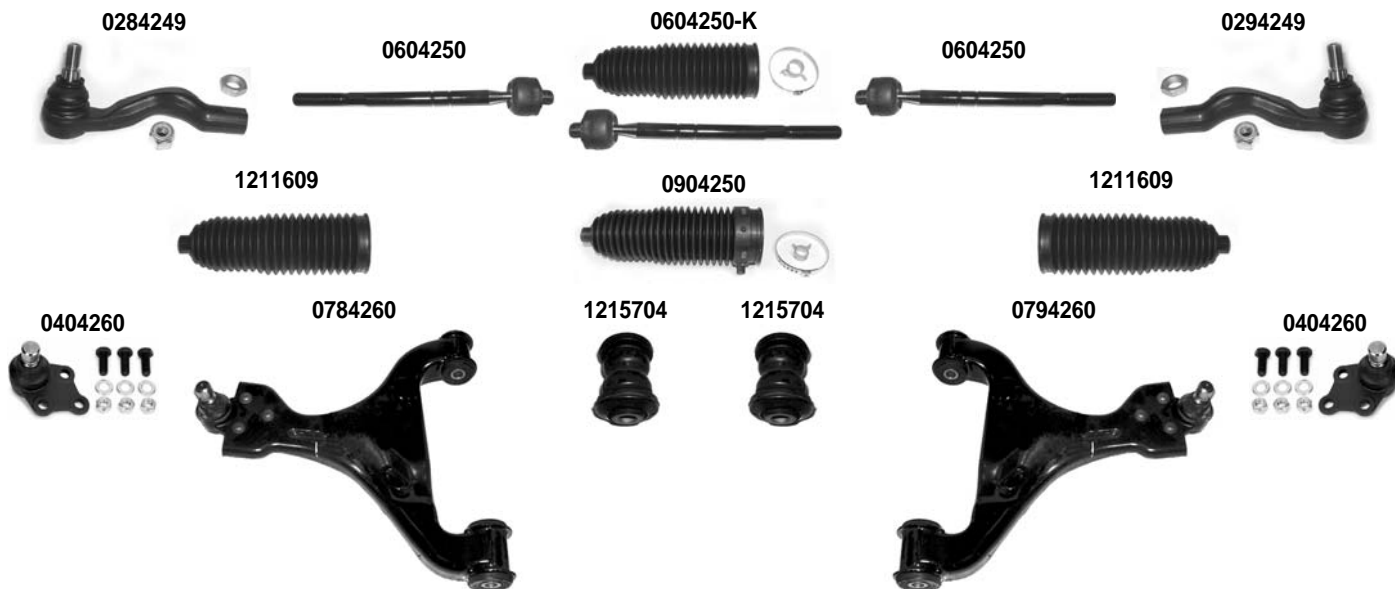

DESTRO
RIGHT

SINISTRO
LEFT

VITO - VIANO
VITO / MIXTO

639
639

09/2003 > 2014
09/2003 > 2014

Asse Anteriore

Front Axle

i 1) > 07/2010	2) > CH. 3603471

OCAP	O.E.		i	
0284249	6394600348	TESTA STERZO TIE ROD END		RHT M16x1,5
0294249	6394600048	TESTA STERZO TIE ROD END		RHT M16x1,5
0404260	6393300510 *	SNODO SOSPENSIONE CON KIT VITI - INFERIORE BALL JOINT WITH BOLT KIT - LOWER		
0604250	6394600055 *	SNODO ASSIALE AXIAL JOINT		RHT M16x1,5
0784260	6393300510	BRACCIO OSCILLANTE - INFERIORE TRACK CONTROL ARM - LOWER	1) 2)	
0794260	6393300410	BRACCIO OSCILLANTE - INFERIORE TRACK CONTROL ARM - LOWER	1) 2)	
0904250	6394600196	KIT CUFFIA STERZO STEERING GAITER KIT		
1211609	6394600196 *	CUFFIA STERZO STEERING GAITER		
1215704	6393330214	SILENTBLOCK BRACCIO OSCILLANTE CONTROL ARM BUSHING	1) 2)	
0604250-K	6394600055	KIT SNODO ASSIALE AXIAL JOINT KIT		RHT M16x1,5