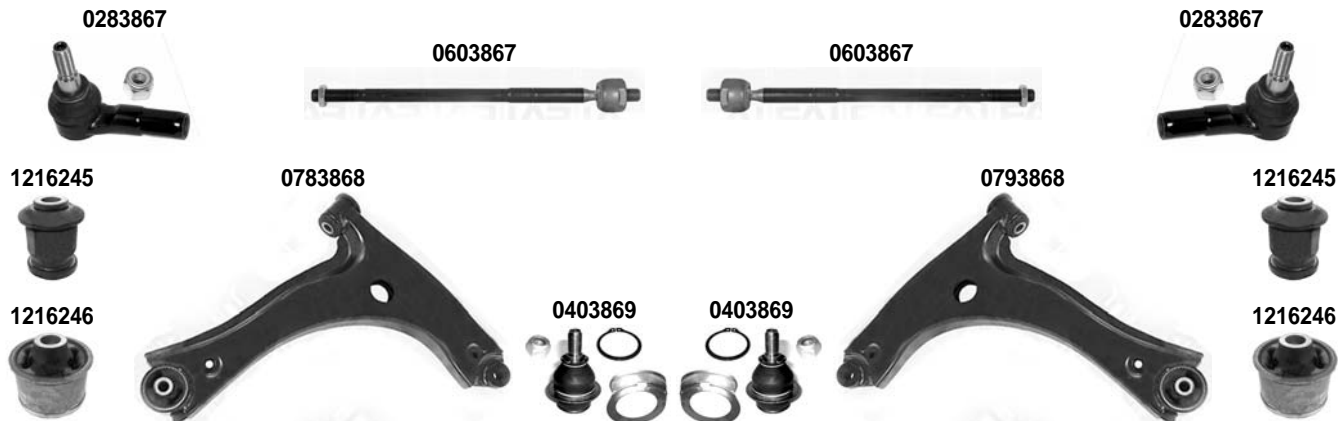

0503871

i 5) SOLO PER: MOD. RUOTE GEMELLATE ONLY FOR: MOD. TWIN WHEEL - > 08/2001	i 6) PER TUTTI I MODELLI MOD. RUOTE GEMELLATE - 08/2001 > FOR ALL MODEL - MOD. TWIN WHEEL - 08/2001 >
---	--

OCAP	O.E.		i	
0503871	4042068	STABILIZZATORE STABILIZER LINK	5)	
0503872	4440885	STABILIZZATORE STABILIZER LINK	6)	

DESTRO
RIGHT

SINISTRO
LEFT

**TRANSIT
TOURNEO CUSTOM**

08/2013 >
04/2012 >

Asse Anteriore

Front Axle

OCAP	O.E.		i	
0283867	1138275	TESTA STERZO TIE ROD END		RHT M16x1,5
0403869	1817752	SNODO SOSPENSIONE BALL JOINT		
0603867	1763991	SNODO ASSIALE AXIAL JOINT		RHT M16x1,5
0783868	1877332	BRACCIO OSCILLANTE TRACK CONTROL ARM		
0793868	1877334	BRACCIO OSCILLANTE TRACK CONTROL ARM		
1216245	BK213A262AC	SILENTBLOCK CENTRALE CENTRAL BUSHING		
1216246	BK213059A	SILENTBLOCK ESTREMO OUTER BUSHING		