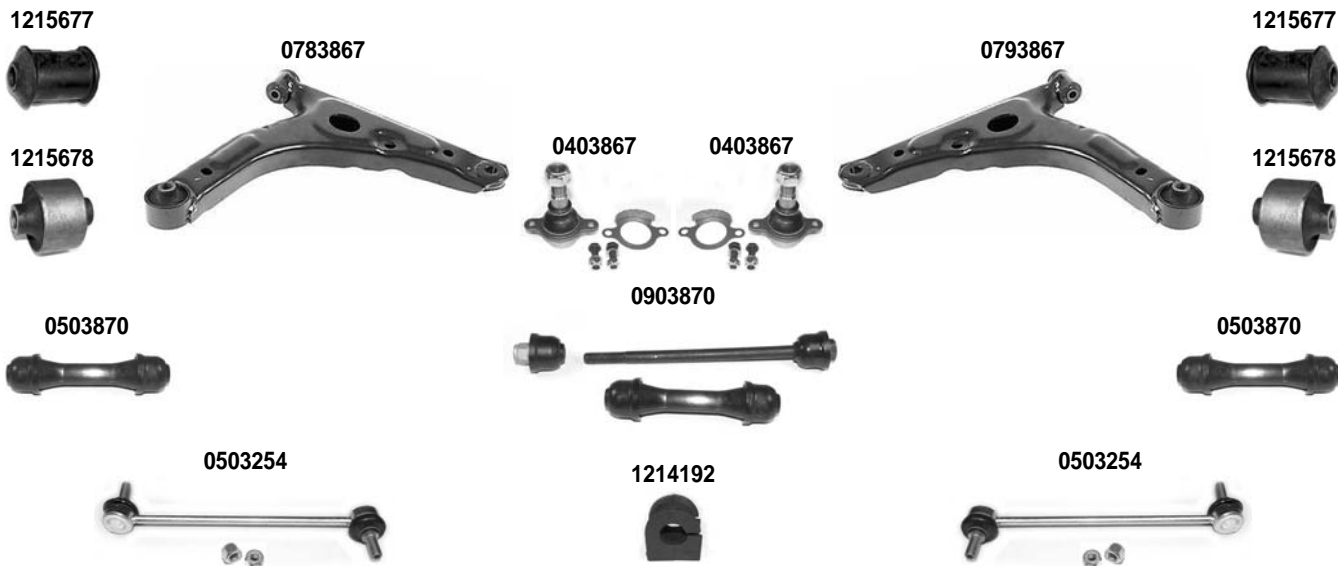

TRANSIT

DESTRO
RIGHT

SINISTRO
LEFT

TRANSIT TRANSIT	F	03/2000 > 2006 04/2006 > 2013

Asse Anteriore

Front Axle

i 1) VEICOLI CARICO MAGGIORATO - FOR VEHICLES WITH INCREASED AXLE LOAD 3) SERIE - SERIES: 260/280/300	2) 04/2006 > 4) SERIE - SERIES: 330/350

OCAP	O.E.		i	
0403867	1817754	SNODO SOSPENSIONE BALL JOINT	1)	
0503254	4519467	STABILIZZATORE STABILIZER LINK	4)	
0503870	3736028	PUNTO STABILIZER LINK	3)	
0783867	1553239	BRACCIO OSCILLANTE TRACK CONTROL ARM	1) 2)	
0793867	1553250	BRACCIO OSCILLANTE TRACK CONTROL ARM	1) 2)	
0903870	3736028 *	KIT STABILIZZATORE STABILIZER LINK KIT	3)	
1214192	4041489	SILENTBLOCK BARRA STABILIZZATRICE STABILIZING BAR BUSHING		DIAM. 23 mm.
1215677	4131788	SILENTBLOCK CENTRALE CENTRAL BUSHING		
1215678	4540787	SILENTBLOCK ESTREMO OUTER BUSHING