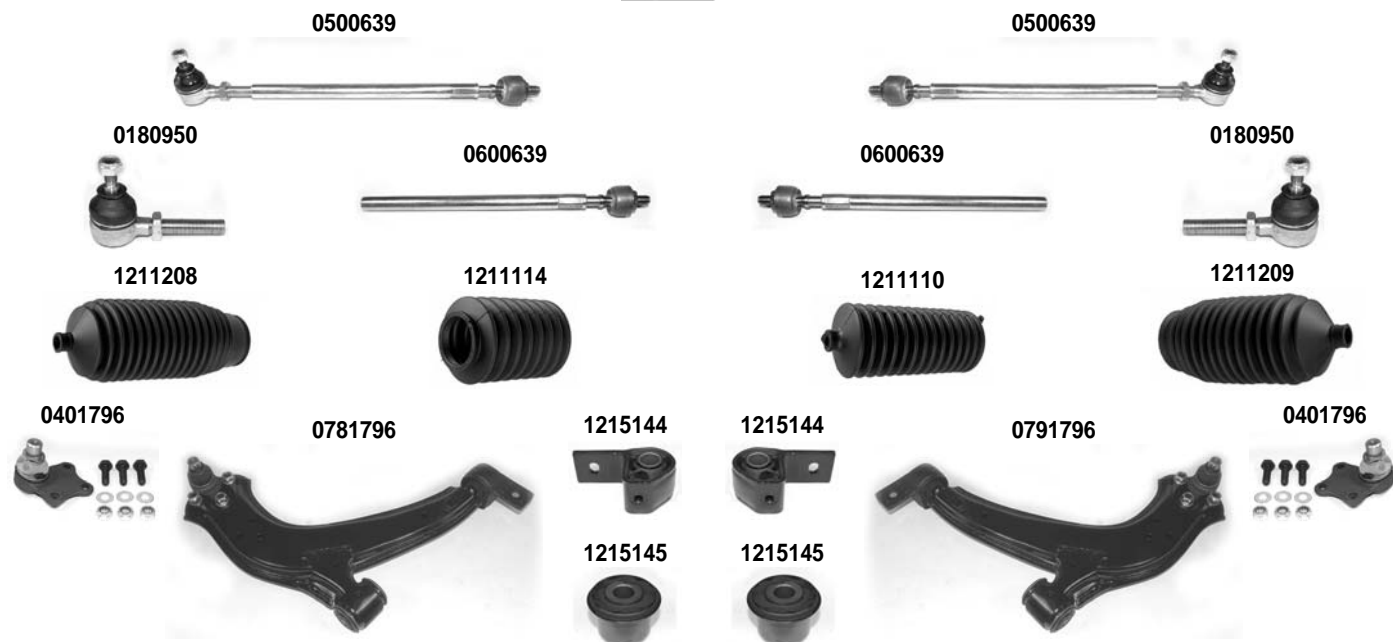

OCAP	O.E.		i	
0400642	364042	SNODO SOSPENSIONE - INFERIORE BALL JOINT - LOWER	2) 3)	
0501548	508746	STABILIZZATORE STABILIZER LINK		
0505737	508746 *	STABILIZZATORE STABILIZER LINK	4)	
0780073	3521A7	BRACCIO OSCILLANTE COMPLETO COMPLETE TRACK CONTROL ARM	2) 3)	
0790073	3520F7	BRACCIO OSCILLANTE COMPLETO COMPLETE TRACK CONTROL ARM	2) 3)	
1214172	509477	SILENTBLOCK BARRA STABILIZZATRICE STABILIZING BAR BUSHING		DIAM. 22 mm.
1215144	352375	SILENTBLOCK ESTREMO OUTER BUSHING		
1215145	96110483	SILENTBLOCK CENTRALE CENTRAL BUSHING		

DESTRO
RIGHT

SINISTRO
LEFT

BERLINGO (EXCEPT 2000 HDI TD)

2000 > 03/2008

Asse Anteriore

Front Axle

i 1) STERZO MANUALE - MANUAL STEERING 3) 7973 >		2) SERVOSTERZO - POWER STEERING		
OCAP	O.E.		i	
0180950	9471000965	TESTA STERZO TIE ROD END		RHT M14x1,5
0401796	364050	SNODO SOSPENSIONE BALL JOINT	1) 3)	DIAM. 18 mm.
0500639	3812E4 *	BARRA STERZO TIE ROD		
0600639	3812E4	SNODO ASSIALE AXIAL JOINT		RHT M14x1,5
0781796	-	BRACCIO OSCILLANTE - CON SNODO COMPLETE TRACK CONTROL ARM	1) 3)	
0791796	-	BRACCIO OSCILLANTE - CON SNODO COMPLETE TRACK CONTROL ARM	1) 3)	
1211110	406620	CUFFIA STERZO STEERING GAITER	2)	
1211114	406622	CUFFIA STERZO STEERING GAITER	2)	
1211208	406644	CUFFIA STERZO STEERING GAITER	1)	
1211209	406643	CUFFIA STERZO STEERING GAITER	1)	
1215144	352375	SILENTBLOCK ESTREMO OUTER BUSHING		
1215145	96110483	SILENTBLOCK CENTRALE CENTRAL BUSHING		