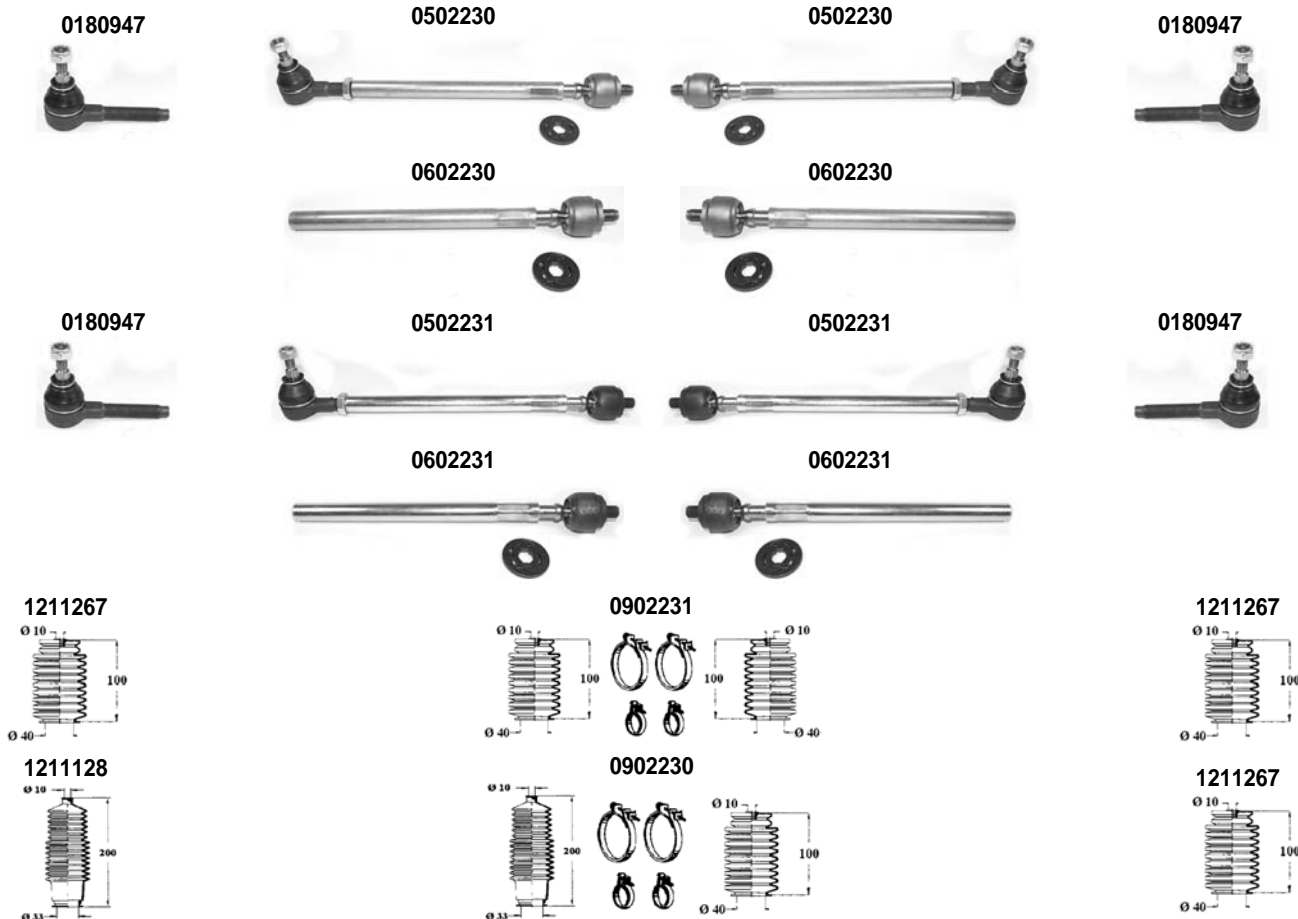

DESTRO
RIGHT

SINISTRO
LEFT

TRAFIC

1980 > 1998

Asse Anteriore

Front Axle

i	1) > 09/1981	2) 10/1981 >
	3) STERZO MANUALE - MANUAL STEERING	
	5) 1989 >	

OCAP	O.E.		i	
0180947	7701461770	TESTA STERZO TIE ROD END		RHT M14x1,5
0502230	7701463035	BARRA STERZO CON KIT TIE ROD WITH KIT ASSEMBLY	1)	
0502231	7701462987	BARRA STERZO CON KIT TIE ROD WITH KIT ASSEMBLY	2)	
0602230	-	SNODO ASSIALE - CON KIT AXIAL JOINT - WITH KIT ASSEMBLY	1)	RHT M14x1,5
0602231	-	SNODO ASSIALE - CON KIT AXIAL JOINT - WITH KIT ASSEMBLY		RHT M14x1,5
0902230	7700680852 *	KIT CUFFIE STERZO STEERING GAITER KIT	3) 5)	
0902231	7700774566 *	KIT CUFFIE STERZO STEERING GAITER KIT	3) 4)	
1211128	7700680852	CUFFIA STERZO STEERING GAITER	3) 5)	
1211267	7700774566	CUFFIA STERZO STEERING GAITER	3) 4)	