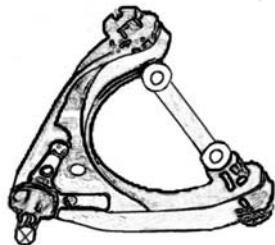

DESTRO
RIGHT

SINISTRO
LEFT

L100

Asse Anteriore

Front Axle

0783494