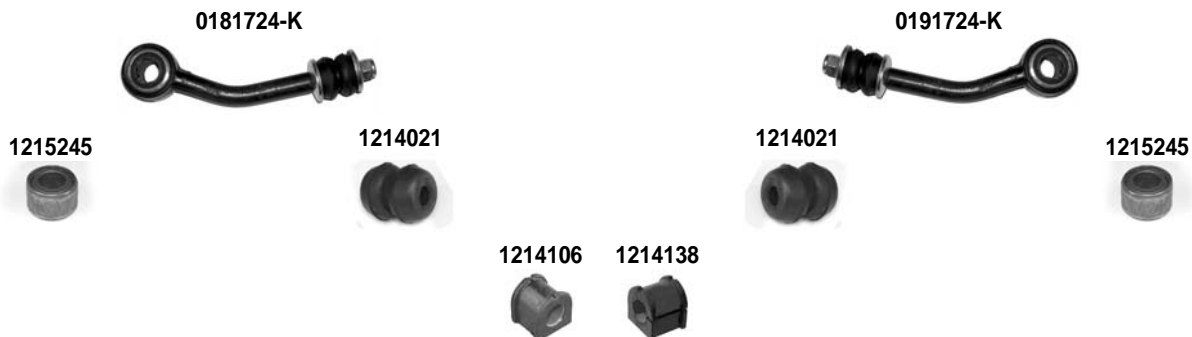

DESTRO
RIGHT

SINISTRO
LEFT

TRANSIT	E	1992 > 2000
---------	---	-------------

Asse Anteriore

Front Axle

OCAP	O.E.			
1214021	1631619	GOMMINO PUNTONE BARRA STABILIZZATRICE RUBBER RING STABILIZING BAR		
1214106	6521812	SILENTBLOCK BARRA STABILIZZATRICE STABILIZING BAR BUSHING		DIAM. 20 mm.
1214138	6521811	SILENTBLOCK BARRA STABILIZZATRICE STABILIZING BAR BUSHING		DIAM. 18 mm.
1215245	-	SILENTBLOCK PUNTONE STABILIZER LINK BUSHING		
0181724-K	6150970	PUNTONE BARRA STABILIZZATRICE STABILIZER LINK		
0191724-K	6150971	PUNTONE BARRA STABILIZZATRICE STABILIZER LINK		