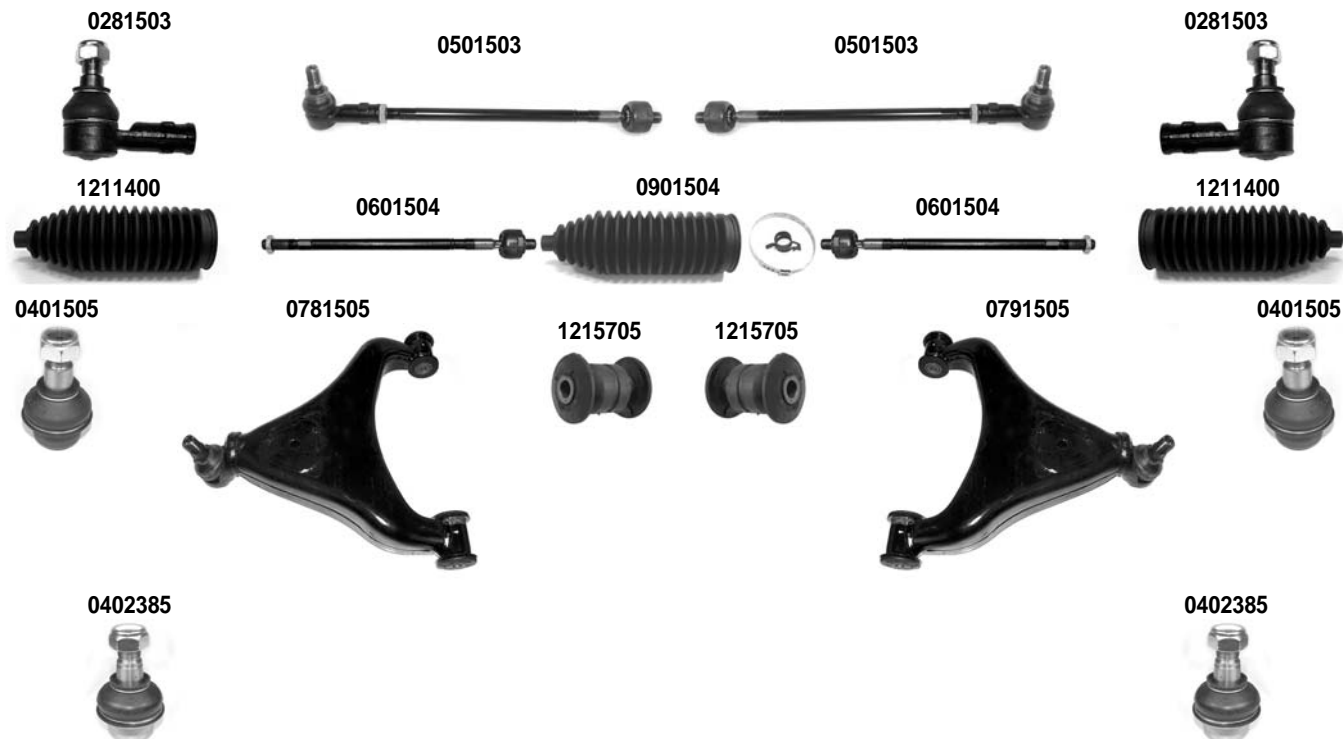

DESTRO
RIGHT

SINISTRO
LEFT

SPRINTER	901 > 904	1995 > 05/2006

Asse Anteriore

Front Axle

i 1) ECCETTO 4X4 - EXCEPT 4X4	2) SOLO PER 4X4 - ONLY FOR 4X4

OCAP	O.E.		i	
0281503	9014600348	TESTA STERZO TIE ROD END		RHT M16x1,5
0401505	9013331227	SNODO SOSPENSIONE BALL JOINT	1)	
0402385	9013331327	SNODO SOSPENSIONE BALL JOINT	2)	
0501503	9014600205	BARRA STERZO TIE ROD		
0601504	9014600155	SNODO ASSIALE AXIAL JOINT		RHT M16x1,5
0781505	9013302507	BRACCIO OSCILLANTE TRACK CONTROL ARM	1)	
0791505	9013301807	BRACCIO OSCILLANTE TRACK CONTROL ARM	1)	
0901504	9014605500	KIT CUFFIE STERZO STEERING GAITER KIT		
1211400	9014605500 *	CUFFIA STERZO STEERING GAITER		
1215705	9013330214	SILENTBLOCK BRACCIO OSCILLANTE TRACK CONTROL ARM BUSHING