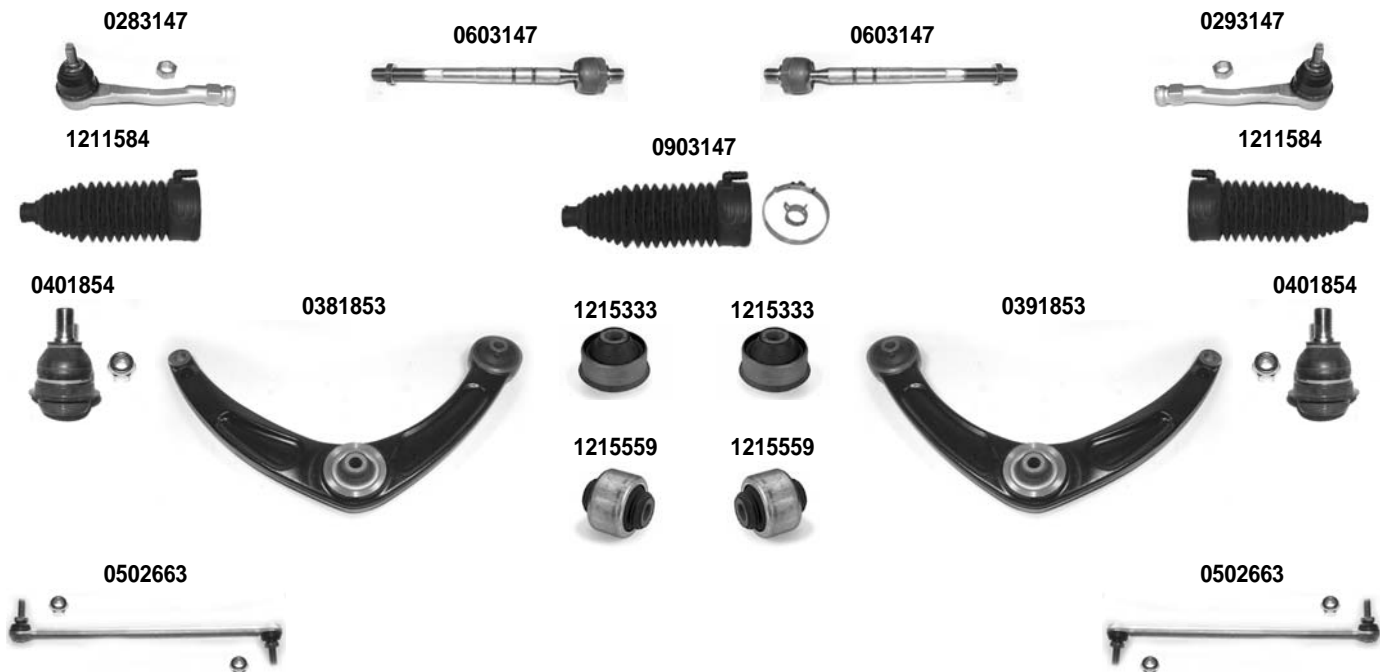

DESTRO
RIGHT

SINISTRO
LEFT

PARTNER

04/2008 >

Asse Anteriore

Front Axle

OCAP	O.E.		i	
0283147	381775	TESTA STERZO TIE ROD END		RHT M14x1,5
0293147	381776	TESTA STERZO TIE ROD END		RHT M14x1,5
0381853	3521P3	BRACCIO OSCILLANTE - INFERIORE - ACCIAIO TRACK CONTROL ARM - LOWER - STEEL		
0391853	3520S2	BRACCIO OSCILLANTE - INFERIORE - ACCIAIO TRACK CONTROL ARM - LOWER - STEEL		
0401854	364073	SNODO SOSPENSIONE - INFERIORE BALL JOINT - LOWER		
0502663	508757	STABILIZZATORE STABILIZER LINK		
0603147	3812F4	SNODO ASSIALE AXIAL JOINT		RHT M14x1,5
0903147	406685	KIT CUFFIE STERZO STEERING GAITER KIT		
1211584	406685 *	CUFFIA STERZO STEERING GAITER		
1215333	352392	SILENTBLOCK ESTREMO OUTER BUSHING		
1215559	352391	SILENTBLOCK CENTRALE CENTRAL BUSHING		