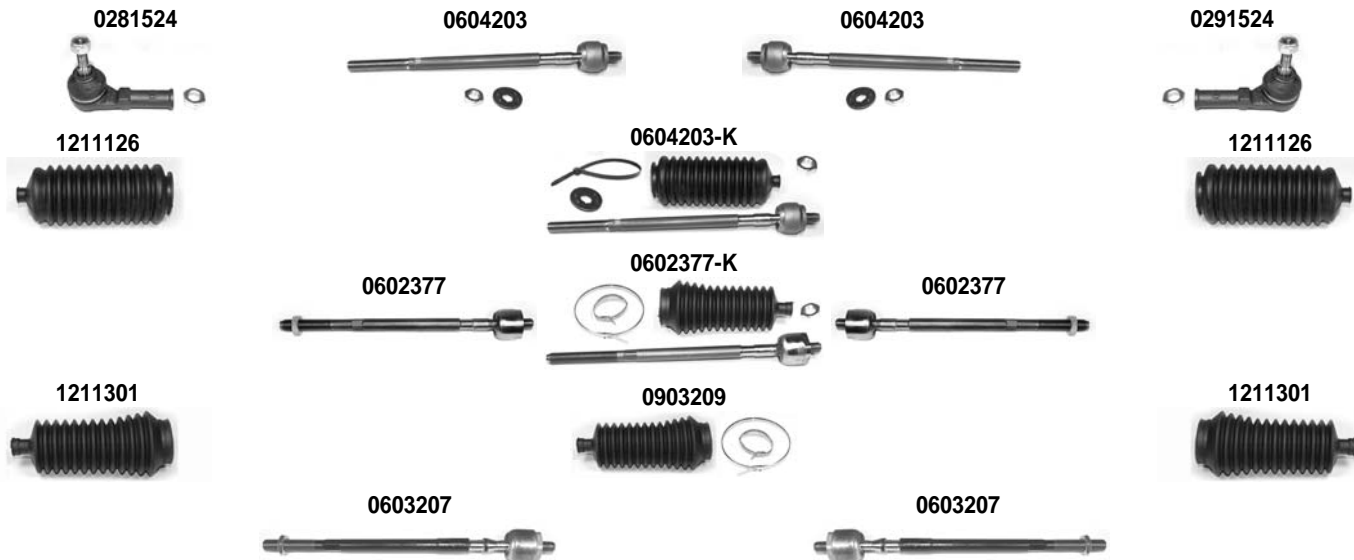

DESTRO
RIGHT

SINISTRO
LEFT

KANGOO
KANGOO RAPID

KCO/1
FCO/1

08/1997 > 2008
08/1997 > 2008

Asse Anteriore

Front Axle

i	2) STERZO MANUALE - MANUAL STEERING	3) SERVOSTERZO - POWER STEERING
	4) 04/1999 >	5) SCATOLA STERZO - STEERING BOX - SMI
	9) MOD. 4x4	

OCAP	O.E.		i	
0281524	7701474493	TESTA STERZO TIE ROD END	4)	RHT M14x1,5
0291524	7701474492	TESTA STERZO TIE ROD END	4)	RHT M14x1,5
0602377	7701472120 *	SNODO ASSIALE AXIAL JOINT	3) 4) 5)	
0603207	7701473656	SNODO ASSIALE AXIAL JOINT	9)	L = 334 mm.
0604203	7701472113 *	SNODO ASSIALE AXIAL JOINT	2) 4)	
0903209	7701469496	KIT CUFFIE STERZO STEERING GAITER KIT	3)	
1211126	7700678649	CUFFIA STERZO STEERING GAITER	2)	
1211301	7701469496 *	CUFFIA STERZO STEERING GAITER	3)	
0602377-K	7701472120	KIT SNODO ASSIALE CON CUFFIA AXIAL JOINT KIT WITH STEERING GAITER	3) 4) 5)	
0604203-K	7701472113	KIT SNODO ASSIALE CON CUFFIA AXIAL JOINT KIT WITH STEERING GAITER	2) 4)