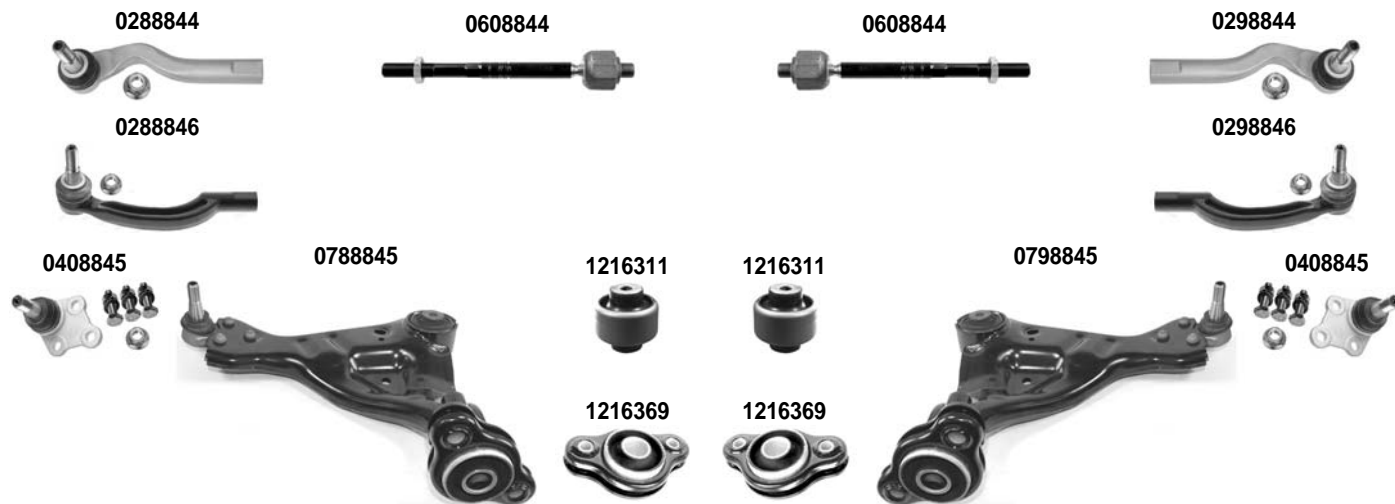

i 1) ECCETTO - EXCEPT: 1.6 (109/111 CDI)
3) ECCETTO - EXCEPT: 4x4

2) SOLO PER - ONLY FOR: 1.6 (109/111 CDI)
4) SOLO PER - ONLY FOR: 4x4

OCAP	O.E.		i	
0288844	4474600148	TESTA STERZO TIE ROD END	1)	RHT M16x1,5
0288846	4474600348	TESTA STERZO TIE ROD END	2)	RHT M16x1,5
0298844	4474600048	TESTA STERZO TIE ROD END	1)	RHT M16x1,5
0298846	4474600248	TESTA STERZO TIE ROD END	2)	RHT M16x1,5
0408845	4473330127	SNODO SOSPENSIONE - INFERIORE BALL JOINT - LOWER		
0608844	4474600055	SNODO ASSIALE AXIAL JOINT		RHT M16x1,5
0788845	4473301507	BRACCIO OSCILLANTE - INFERIORE TRACK CONTROL ARM - LOWER	1)	
0798845	4473301407	BRACCIO OSCILLANTE - INFERIORE TRACK CONTROL ARM - LOWER	1)	
1216311	6393331114	SILENTBLOCK - CENTRALE CENTRAL BUSHING		
1216369	4473330514	SILENTBLOCK - ESTREMO OUTER BUSHING	1)	