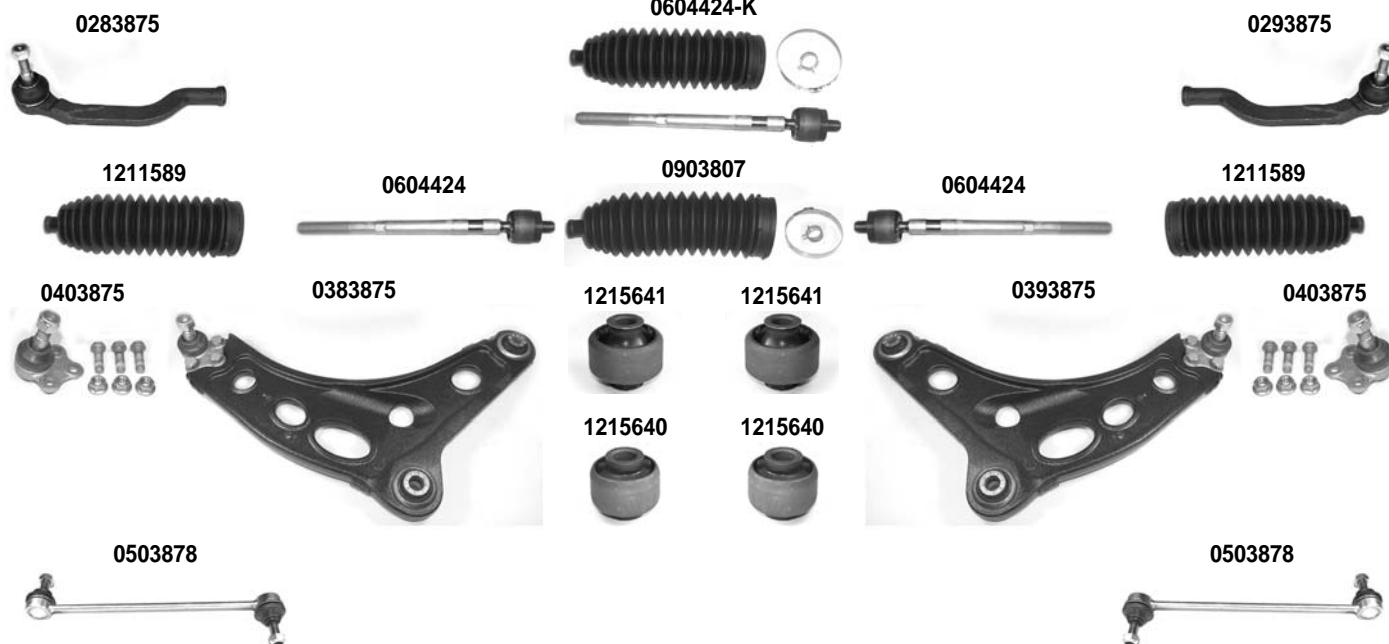

DESTRO
RIGHT

SINISTRO
LEFT

TRAFIC

III

05/2014 >

Asse Anteriore

Front Axle

OCAP	O.E.		i	
0283875	7701049283	TESTA STERZO TIE ROD END		
0293875	7701049282	TESTA STERZO TIE ROD END		
0383875	545006069R	BRACCIO OSCILLANTE - INFERIORE TRACK CONTROL ARM - LOWER		
0393875	545019956R	BRACCIO OSCILLANTE - INFERIORE TRACK CONTROL ARM - LOWER		
0403875	545006069R*	SNODO SOSPENSIONE - INFERIORE BALL JOINT - LOWER		
0503878	8200002870	STABILIZZATORE STABILIZER LINK		
0604424	7701473333 *	SNODO ASSIALE AXIAL JOINT		
0903807	7701473334	KIT CUFFIA STERZO STEERING GAITER KIT		
1211589	7701473334 *	CUFFIA STERZO STEERING GAITER		
1215640	8200002868	SILENTBLOCK CENTRALE CENTRAL BUSHING		DIAM. 18/55 mm.
1215641	8200002869	SILENTBLOCK ESTREMO OUTER BUSHING		DIAM. 15/58 mm.
0604424-K	7701473333	KIT SNODO ASSIALE AXIAL JOINT KIT