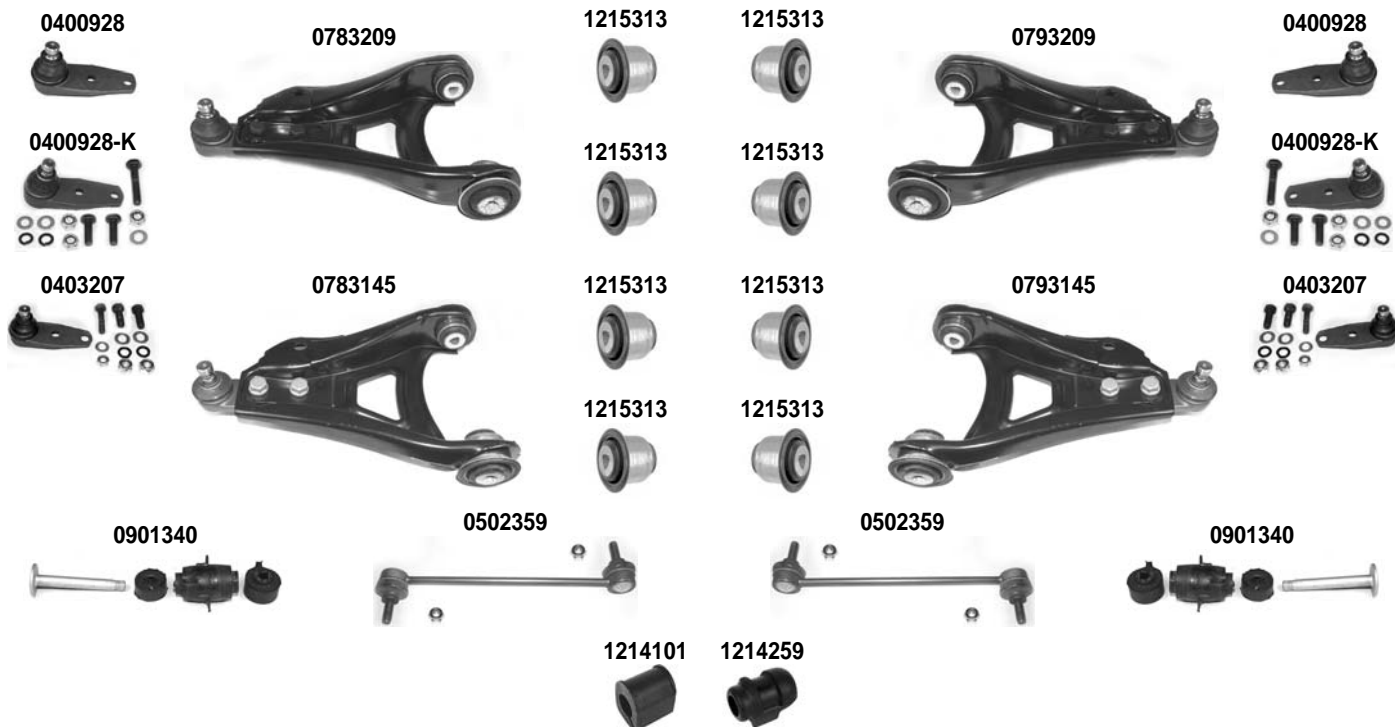

DESTRO
RIGHT

SINISTRO
LEFT

KANGOO
KANGOO RAPID

KCO/1
FCO/1

08/1997 > 2008
08/1997 > 2008

Asse Anteriore

Front Axle

i 6) NUOVA VERSIONE - NEW VERSION 8) SOLO PER - ONLY FOR - 4X4 11) CON KIT VITI E DADI M12 - WITH SCREW AND NUTS KIT M12	7) ECCETTO - EXCEPT 4X4 10) CON KIT VITI E DADI M10 - WITH SCREWS AND NUTS KIT M10

OCAP	O.E.		i	
0400928	7701462182	SNODO SOSPENSIONE - INFERIORE BALL JOINT - LOWER		
0403207	7701468411	SNODO SOSPENSIONE INFERIOR BALL JOINT - LOWER	6) 11)	
0502359	7700437136	STABILIZZATORE STABILIZER LINK	8)	
0783145	8200197189	BRACCIO OSCILLANTE - INFERIORE TRACK CONTROL ARM	6) 11)	
0783209	8200197187	BRACCIO OSCILLANTE - INFERIORE TRACK CONTROL ARM	10)	
0793145	8200197181	BRACCIO OSCILLANTE - INFERIORE TRACK CONTROL ARM	6) 11)	
0793209	8200197179	BRACCIO OSCILLANTE - INFERIORE TRACK CONTROL ARM	10)	
0901340	7700799404	STABILIZZATORE STABILIZER LINK	7)	
1214101	7700785788	SILENTBLOCK BARRA STABILIZZATRICE STABILIZING BAR BUSHING		DIAM. 23 mm.
1214259	7700314855	SILENTBLOCK BARRA STABILIZZATRICE STABILIZING BAR BUSHING		DIAM. 23 mm.
1215313	7700424399	SILENTBLOCK BUSHING		
0400928-K	7701462182 *	SNODO SOSPENSIONE INFERIORE BALL JOINT LOWER	10)