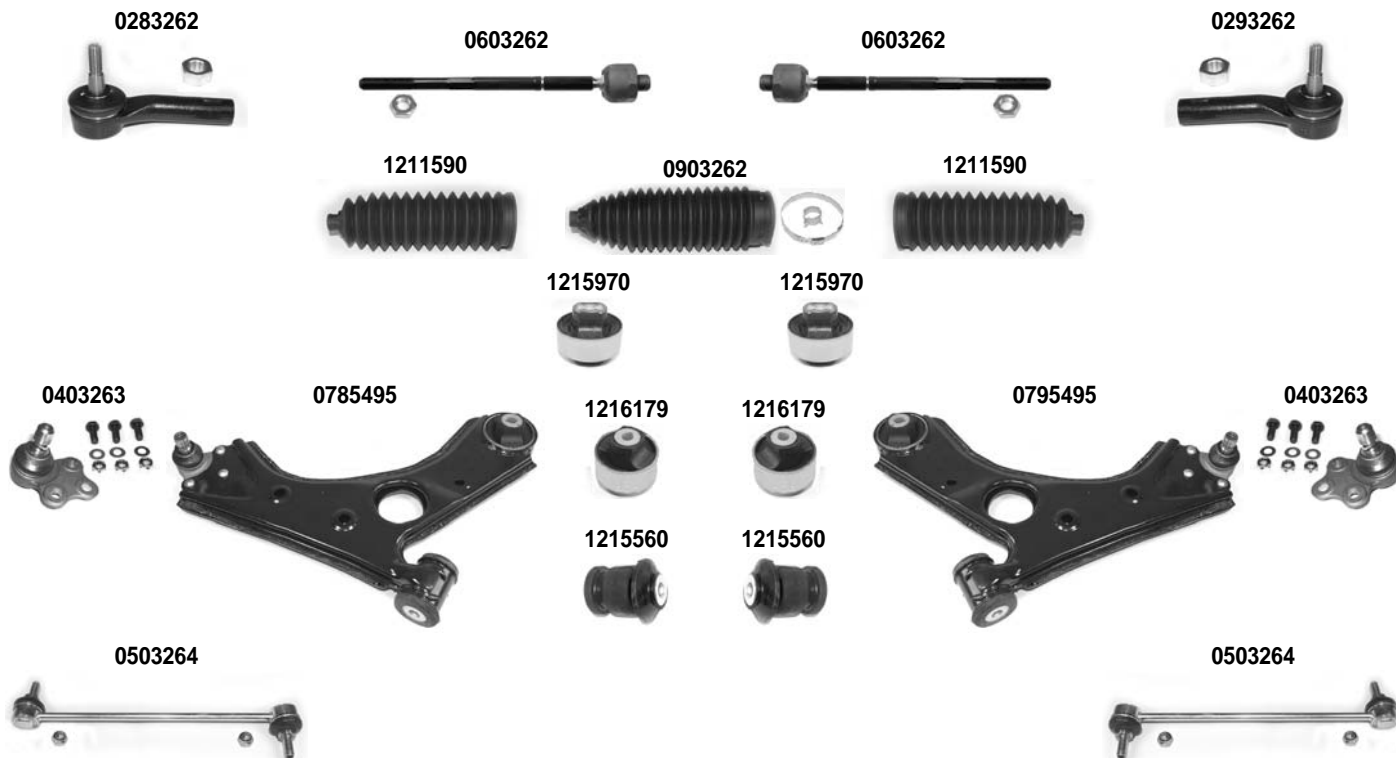

OCAP	O.E.		i	
0401447	46842581	SNODO SOSPENSIONE BALL JOINT		
0501455	46767267	STABILIZZATORE POSTERIORE STABILIZER LINK REAR AXLE		
0501465	46799278	STABILIZZATORE POSTERIORE STABILIZER LINK REAR AXLE	10)	
0783814	51727863	BRACCIO OSCILLANTE TRACK CONTROL ARM	8)	
0793814	51727865	BRACCIO OSCILLANTE TRACK CONTROL ARM	8)	
1214182	46790552	SILENTBLOCK BARRA STABILIZZATRICE STABILIZING BAR BUSHING		DIAM. 23 mm.
1215280	-	SILENTBLOCK CENTRALE CENTRAL BUSHING		
1215420	7750990	SUPPORTO BARRA STABILIZZATRICE STABILIZING BAR SUPPORT	5)	
1215642	-	SILENTBLOCK ESTREMO OUTER BUSHING		
1215643	-	SILENTBLOCK ESTREMO OUTER BUSHING		
1249596	51744226	SUPPORTO BARRA STABILIZZATRICE STABILIZING BAR SUPPORT	9)	

DESTRO
RIGHT

SINISTRO
LEFT

DOBLO'	152 - 263	2010 >
--------	-----------	--------

Asse Anteriore

Front Axle

i 1) > 04/2012	2) 04/2012 >
-----------------------	--------------

OCAP	O.E.		i	
0283262	77365224	TESTA STERZO TIE ROD END		RHT M14x1,5
0293262	77365223	TESTA STERZO TIE ROD END		RHT M14x1,5
0403263	51810664 *	SNODO SOSPENSIONE - INFERIORE BALL JOINT - LOWER		
0503264	51848645	STABILIZZATORE STABILIZER LINK		
0603262	26144989	SNODO ASSIALE AXIAL JOINT		RHT M14x1,5
0785495	52008283	BRACCIO OSCILLANTE - INFERIORE TRACK CONTROL ARM - LOWER		
0795495	52008282	BRACCIO OSCILLANTE - INFERIORE TRACK CONTROL ARM - LOWER		
0903262	77365222	KIT CUFFIA STERZO STEERING GAITER KIT		
1211590	77365222 *	CUFFIA STERZO STEERING GAITER		
1215560	55703232	SILENTBLOCK CENTRALE CENTRAL BUSHING		
1215970	55700751	SILENTBLOCK ESTREMO OUTER BUSHING	1)	
1216179	-	SILENTBLOCK ESTREMO OUTER BUSHING	2)	