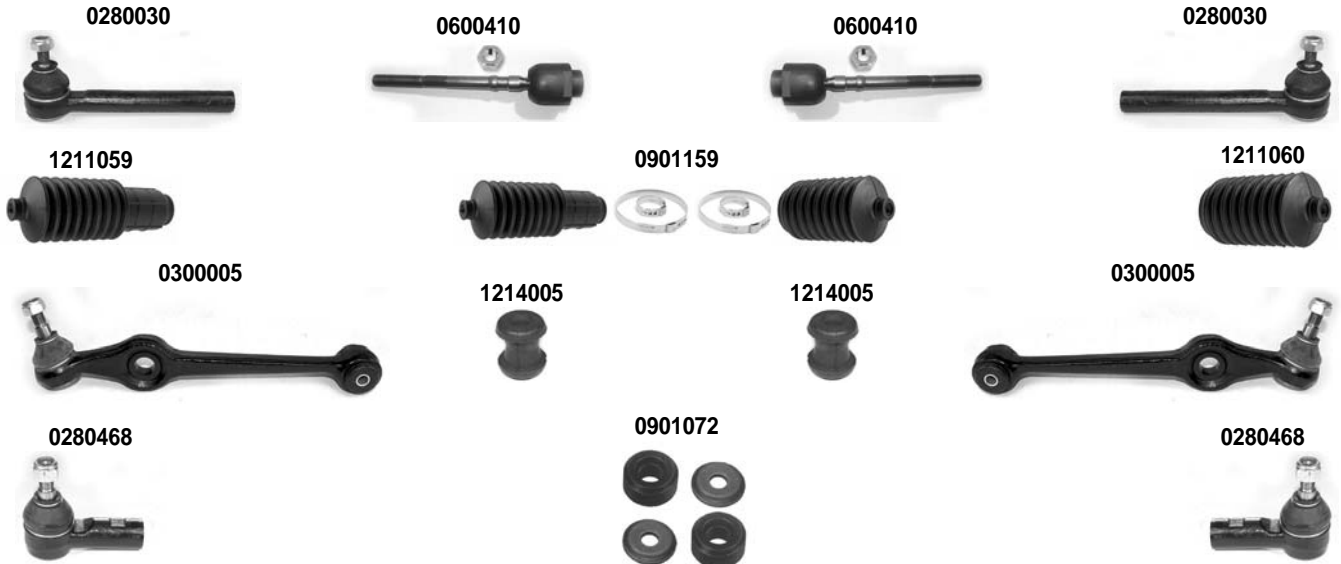

DESTRO
RIGHT

SINISTRO
LEFT

FIORINO

146

1988 > 1993

Asse Anteriore

Front Axle

Asse Posteriore

Rear Axle

OCAP	O.E.			
0280030	7543028	TESTA STERZO TIE ROD END		RHT M12x1,5
0280468	7693816	SNODO BARRA STABILIZZATRICE SUSPENSION JOINT STABILIZING BAR		RHT M16x1,5
0300005	7591277	BRACCIO OSCILLANTE TRACK CONTROL ARM		
0600410	5960321	SNODO ASSIALE AXIAL JOINT - RHT M12x1,5		RHT M12x1,5
0901072	7544738 *	KIT BOCCOLE BARRA STABILIZZATRICE STABILIZING BAR BUSHING KIT		DIAM. 14 mm.
0901159	9939574	KIT CUFFIE STERZO STEERING GAITER KIT		
1211059	4371156	CUFFIA STERZO STEERING GAITER		
1211060	4371155	CUFFIA STERZO STEERING GAITER		
1214005	4402362	SILENTBLOCK BUSHING		
1215092	4434652	SILENTBLOCK BRACCIO OSCILLANTE TRACK CONTROL ARM BUSHING