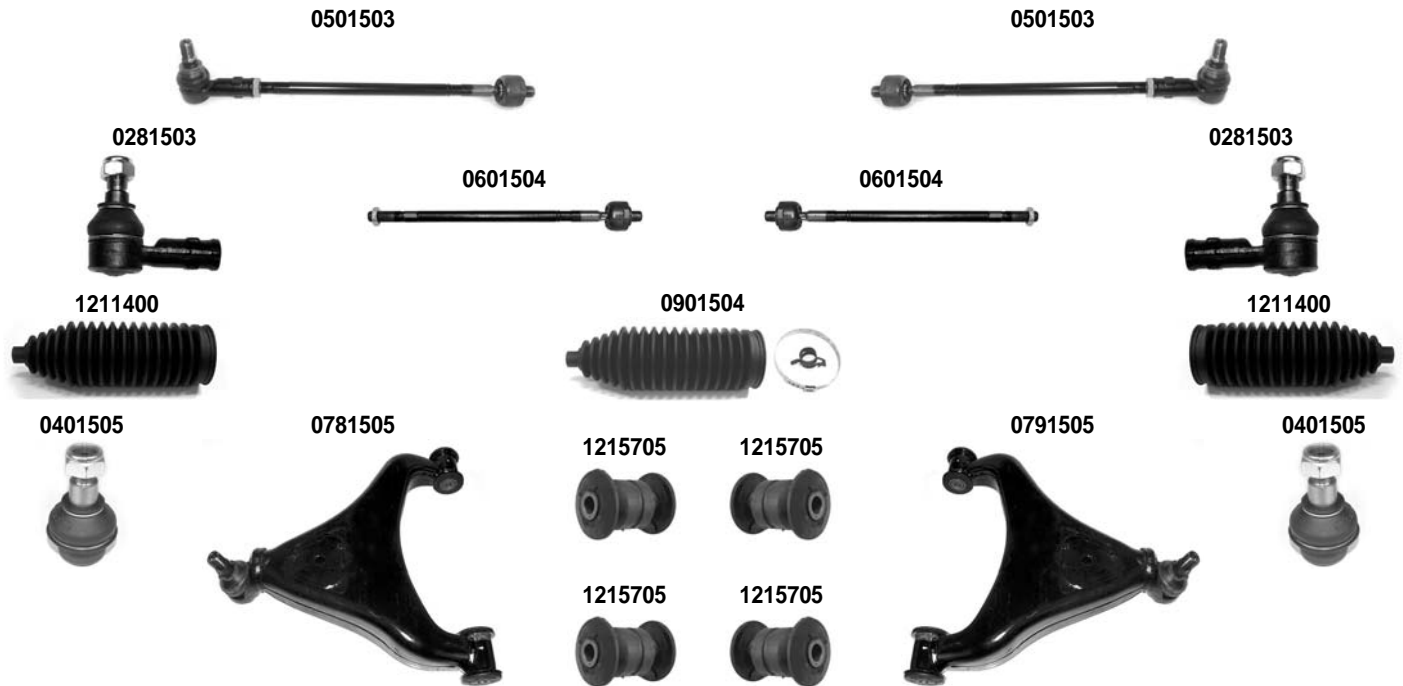

DESTRO
RIGHT

SINISTRO
LEFT

LT 28 - 35 - 46

LT

1996 >

Asse Anteriore

Front Axle

i 1) SOLO PER - ONLY FOR : CARICO ASSIALE 1350 - 1600 KG - LOAD PER AXLE 1350 - 1600 KG - ECCEP TO - EXCEPT LT 46

OCAP	O.E.		i	
0281503	2D0422811	TESTA STERZO TIE ROD END		RHT M16x1,5
0401505	2D0407361A	SNODO SOSPENSIONE SUSPENSION JOINT		
0501503	2D0422803	BARRA STERZO TIE ROD		
0601504	2D0422803 *	SNODO ASSIALE AXIAL JOINT		RHT M16x1,5
0781505	2D0407022B	BRACCIO OSCILLANTE TRACK CONTROL ARM	1)	
0791505	2D0407021B	BRACCIO OSCILLANTE TRACK CONTROL ARM	1)	
0901504	2D0498831	KIT CUFFIA STERZO STEERING GAITER KIT		
1211400	2D0422831	CUFFIA STERZO STEERING GAITER		
1215705	2D0407140	SILENTBLOCK BUSHING