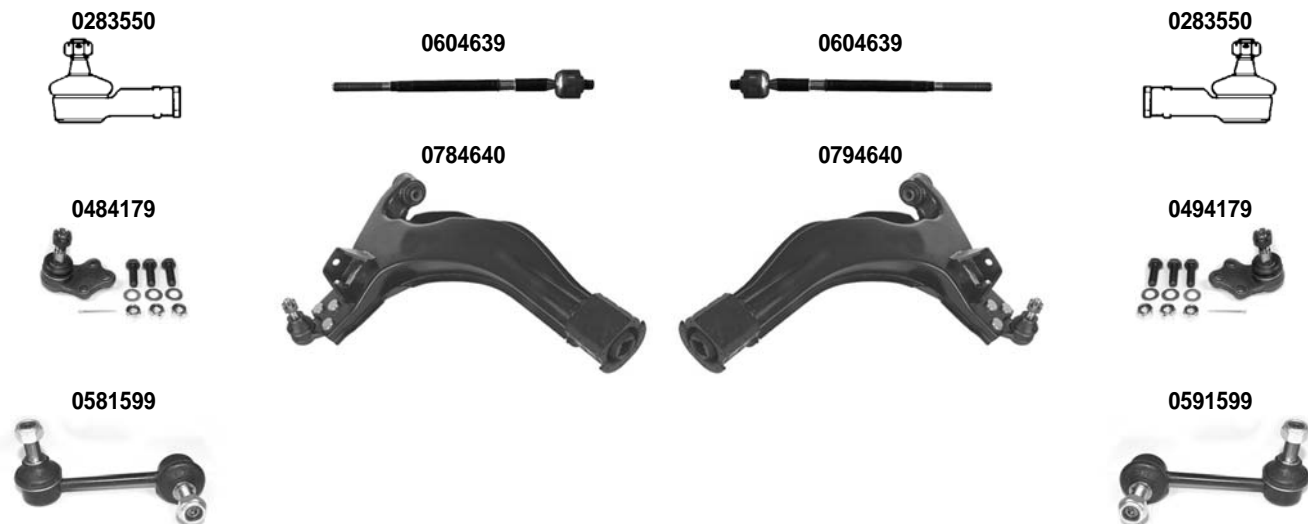

DESTRO
RIGHT

SINISTRO
LEFT

SERENA VANETTE CARGO	C 23 M HC 23	1992 > 1995 >

Asse Anteriore

Front Axle

OCAP	O.E.		i	
0283550	48520-01E26	TESTA STERZO TIE ROD END		RHT M12X1,25
0484179	40160-9C500	SNODO SOSPENSIONE INFERIORE SUSPENSION JOINT - LOWER		
0494179	40161-9C500	SNODO SOSPENSIONE INFERIORE SUSPENSION JOINT - LOWER		
0581599	54618-9C002	STABILIZZATORE STABILIZER LINK		
0591599	54668-9C000	STABILIZZATORE STABILIZER LINK		
0604639	48520-9C025 *	SNODO ASSIALE AXIAL JOINT		RHT M12X1,25
0784640	54500-7C350	BRACCIO OSCILLANTE - INFERIORE TRACK CONTROL ARM - LOWER		
0794640	54501-7C350	BRACCIO OSCILLANTE - INFERIORE TRACK CONTROL ARM - LOWER