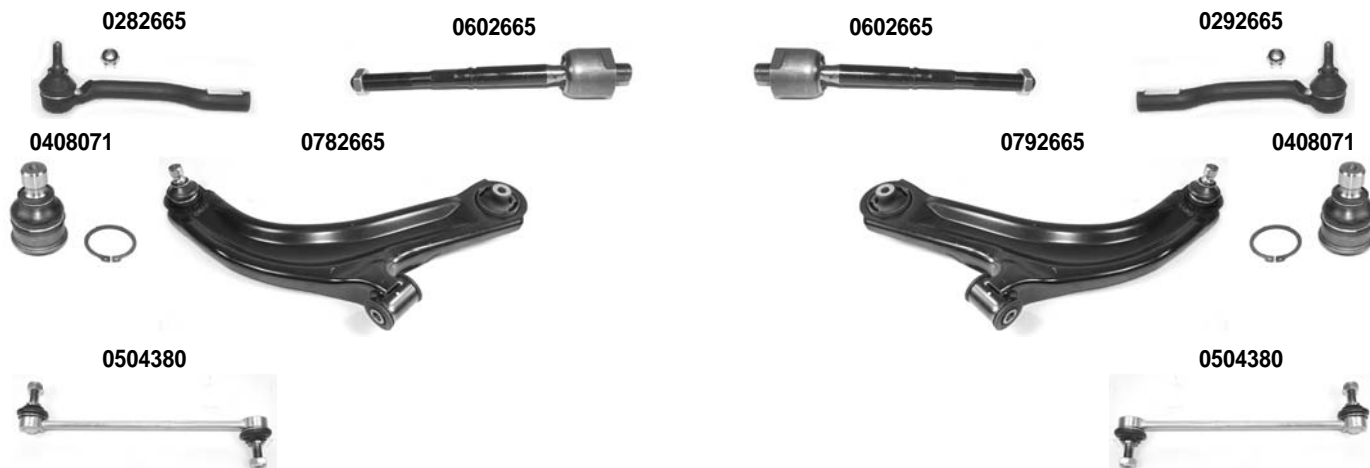

DESTRO
RIGHT

SINISTRO
LEFT

NV200 - EVALIA

02/2010 >

Asse Anteriore

Front Axle

OCAP	O.E.			
0282665	48527-1U61A	TESTA STERZO TIE ROD END		RHT M12x1,25
0292665	48647-1U61A	TESTA STERZO TIE ROD END		RHT M12x1,25
0408071	54500-EW000 *	SNODO SOSPENSIONE INFERIORE BALL JOINT LOWER		
0504380	54618-AX600	STABILIZZATORE STABILIZER LINK		
0602665	48521-3U025	SNODO ASSIALE AXIAL JOINT		RHT M12x1,25
0782665	54500-EW000	BRACCIO OSCILLANTE - INFERIORE TRACK CONTROL ARM LOWER		
0792665	54501-EW000	BRACCIO OSCILLANTE - INFERIORE TRACK CONTROL ARM LOWER